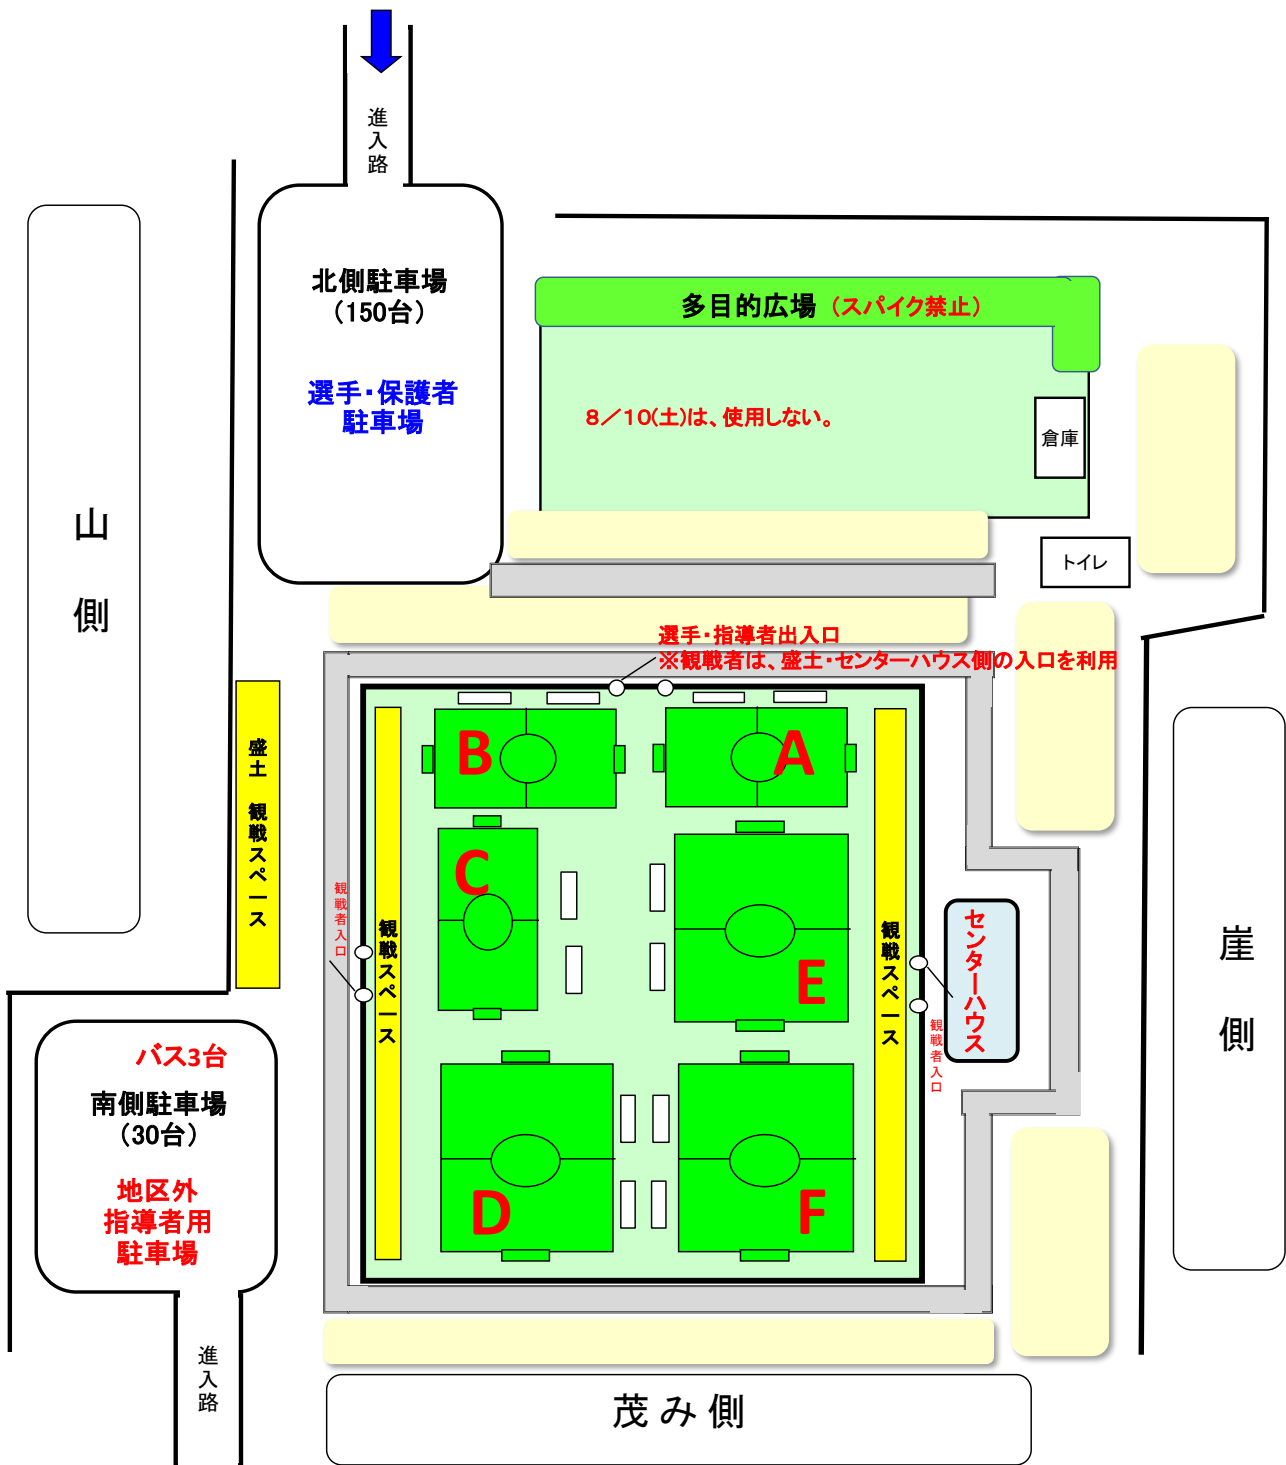

道民共済 ぴっころリーグ2024 第3節

【リーフラスフットボールパーク配置図】

※ ボール使用は、フェンス内の空いたスペースのみご使用下さい。

※ 観戦スペースでのボール使用は禁止します。

※ グラウンド外周辺の は、テント設置が可能です。

※ トイレは、多目的広場横のトイレをご利用下さい。

※ センターハウス内は土足厳禁です。関係者以外は立入禁止です。