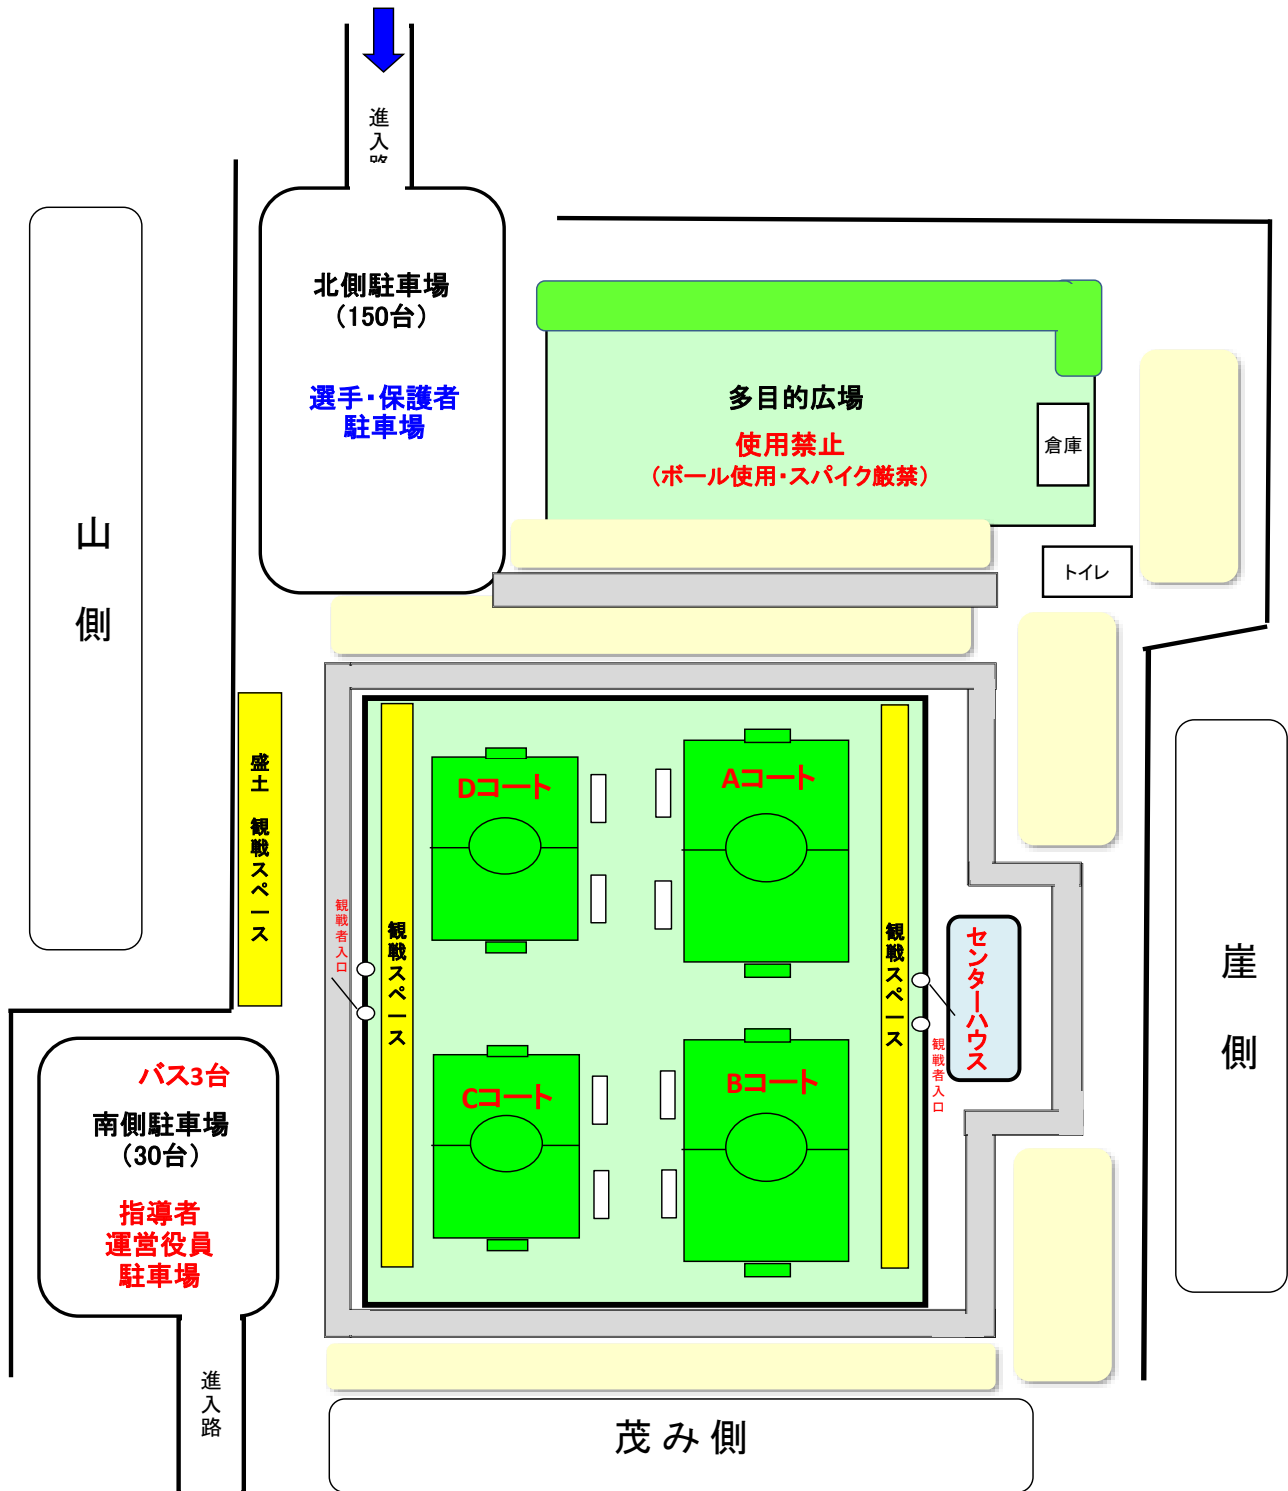

道民共済ぴっころリーグ2023（第6節）

【リーフラスフットボールパーク（祝津公園グラウンド）配置図】

※ ボール使用は、フェンス内の空いたスペースのみご使用下さい。

※ 観戦スペースでのボール使用は禁止します。

※ グラウンド外周辺の は、テント設置が可能です。

※ トイレは、多目的広場横のトイレをご利用下さい。

※ センターハウス内は土足厳禁です。関係者以外は立入禁止です。