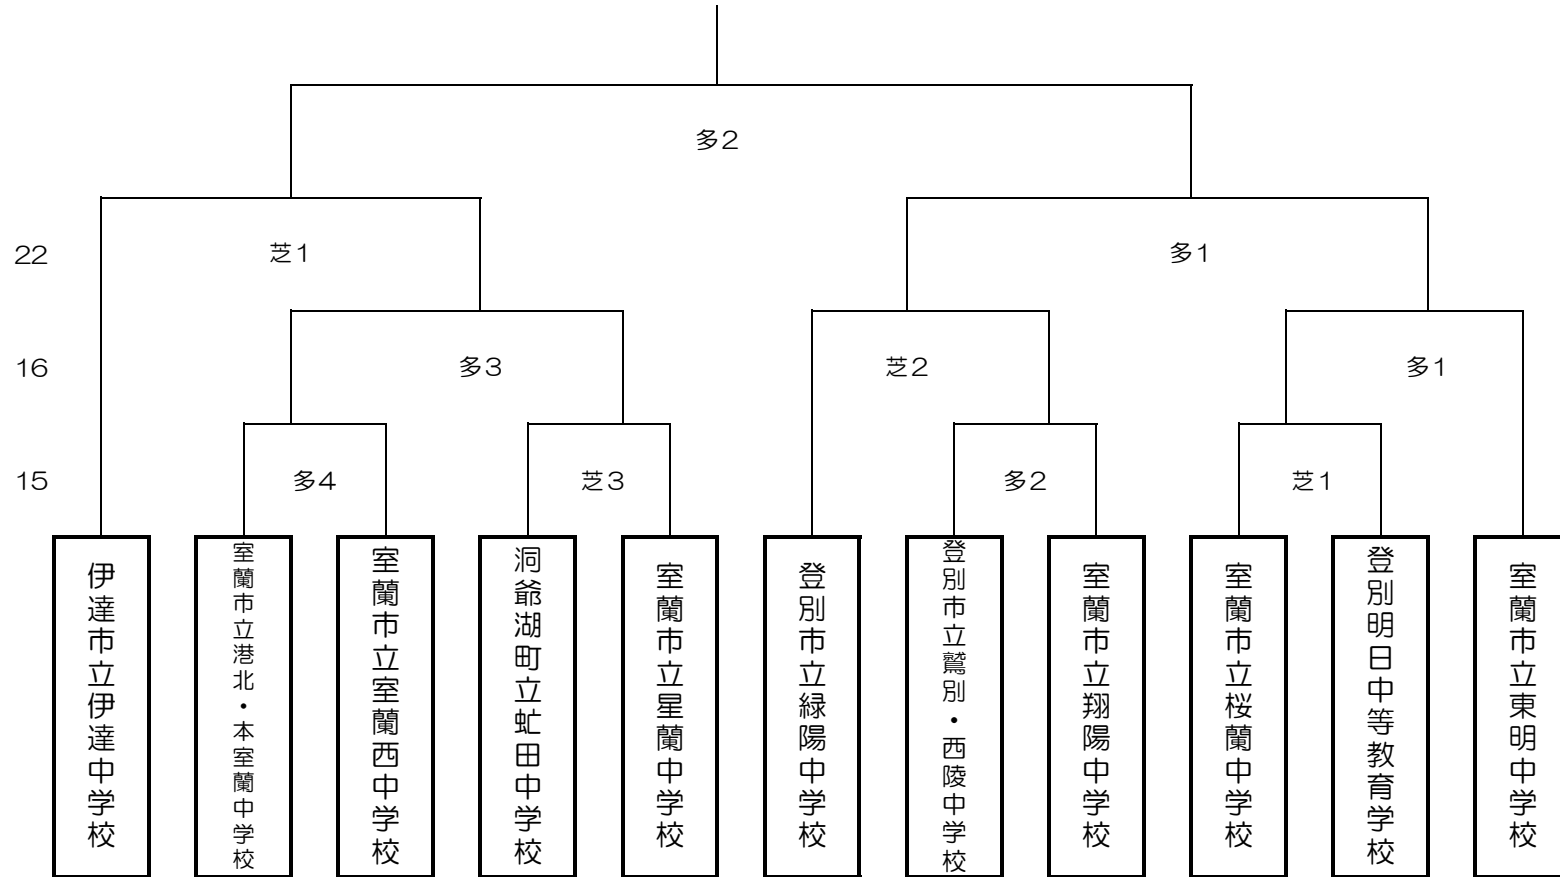

平成25年度 第2回西胆振中体連サッカー競技大会トーナメント表

15日(土)

開会式 9:00~
芝1 10:00~
多2 11:00~
芝3 12:00~
多4 13:00~

16日(日)

多1 10:00~
芝2 11:00~
多3 12:00~

22日(土)

多1 10:00~
芝1 10:00~
多2 13:30~
閉会式 決勝戦終了後