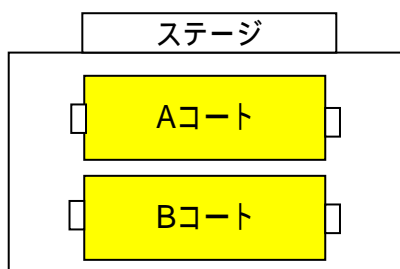

JFAファミリーフットサルフェスティバル2008in室蘭

【 ルール 】

1. 競技場

- ・ステージ側がAコート・反ステージ側がBコート

2. ルール

- ・競技時間 15分ランニングタイム コートチェンジなし。
(ファミリーの部・女子の部・職場ファミリーの部・シニアの部)
- 13分ランニングタイム コートチェンジなし。
(クラス仲間の部)
- ・競技者は1チーム5名(両チーム合意で多くする事も可能。)
- ・相手ゴールに得点を多く入れたチームが勝ち(勝3点・分1点・負0点)
- ・選手の交代は自由とし、審判への断りなしに監督が入れ替え出来ます。
- ・コートからボールが出たら、キックインで再開となる。
- ・ボールはフットサルホール4号球

3. 順位決定と表彰

- ・各ブロック毎に戦い、順位を決めます。
- ・各ブロック1位のみ表彰状を授与します。

4. その他

- ・試合時以外は、競技場内への立ち入りは禁止です。(待機時は観覧席で)
- ・練習場所はありませんので、空きスペースで体を動かして下さい。
- ・競技場内のみボール使用可能です。
- ・次の試合の出場チームは、ベンチ横で待機して下さい。
- ・不明な点に付きましては、本部(ステージ)へおいでください。
- ・審判のご協力お願い致します。