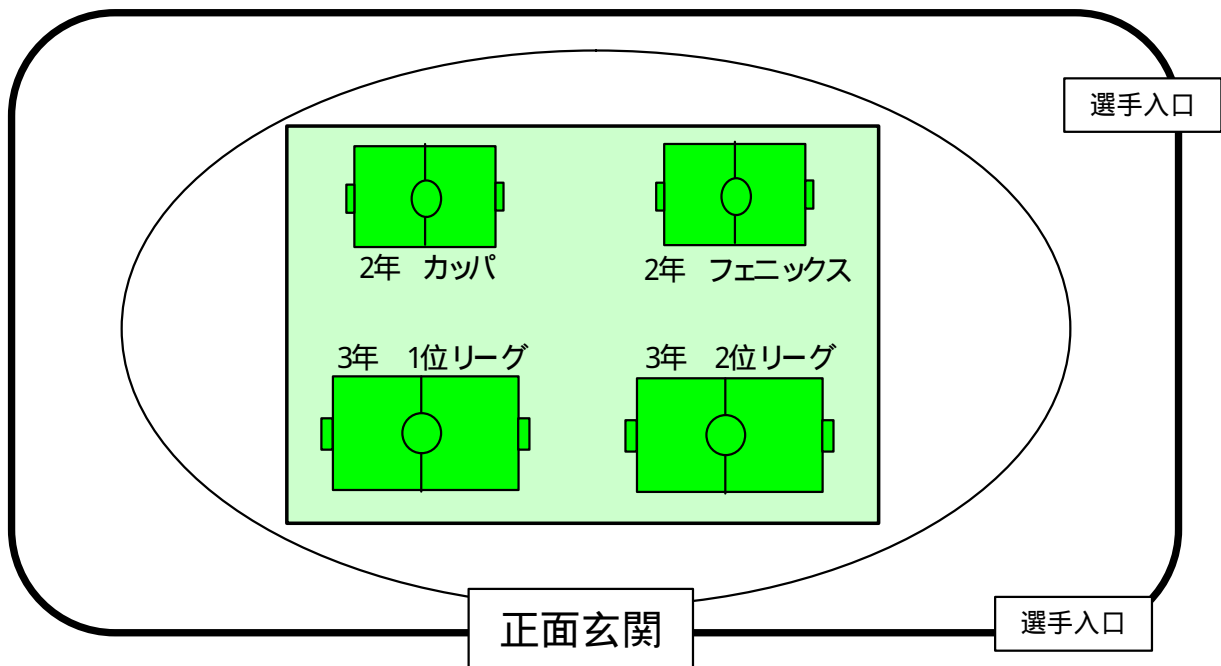

第1回 Kappa Kids Cup 2010

【 室蘭市入江陸上競技場配置図 】

5月2日(日) 予選リーグ会場

トイレ

5月3日(月) 順位リーグ会場

トイレ

競技場内には、指導者・選手のみしか入れません。父兄はスタンドで観戦願います。