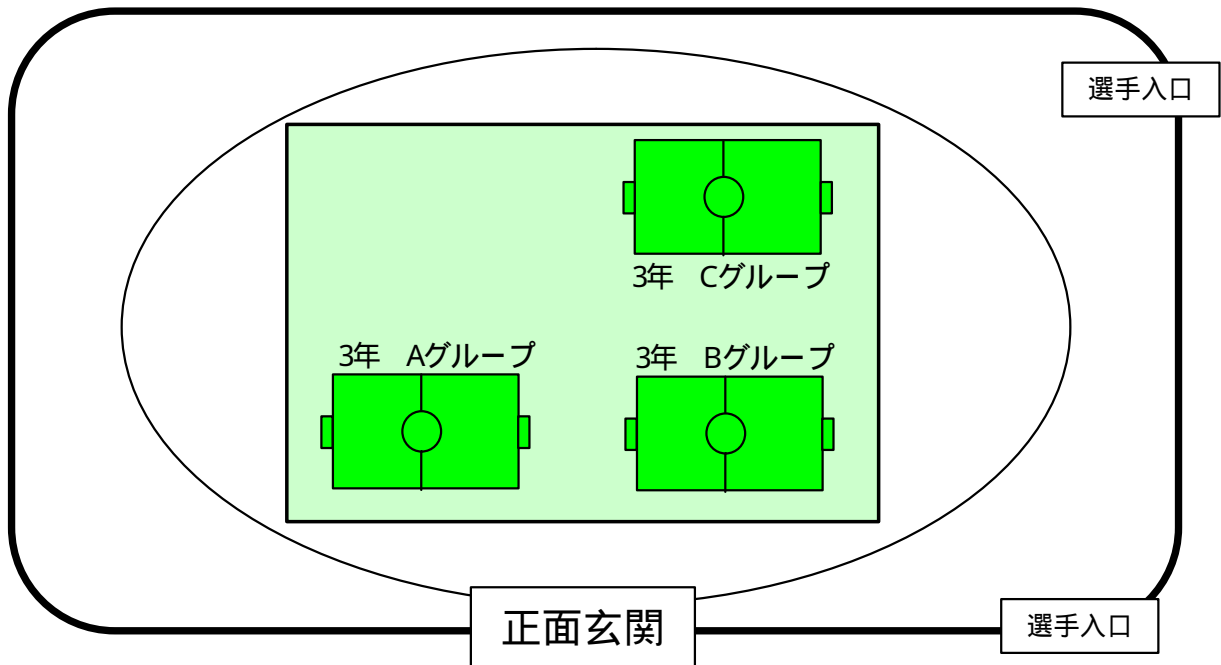

第1回 Kappa Kids Cup 2010

【 室蘭市入江陸上競技場配置図 】

5月2日(日) 予選リーグ会場

トイレ

5月3日(月) 順位リーグ会場

トイレ

競技場内には、指導者・選手のみしか入れません。父兄はスタンドで観戦願います。