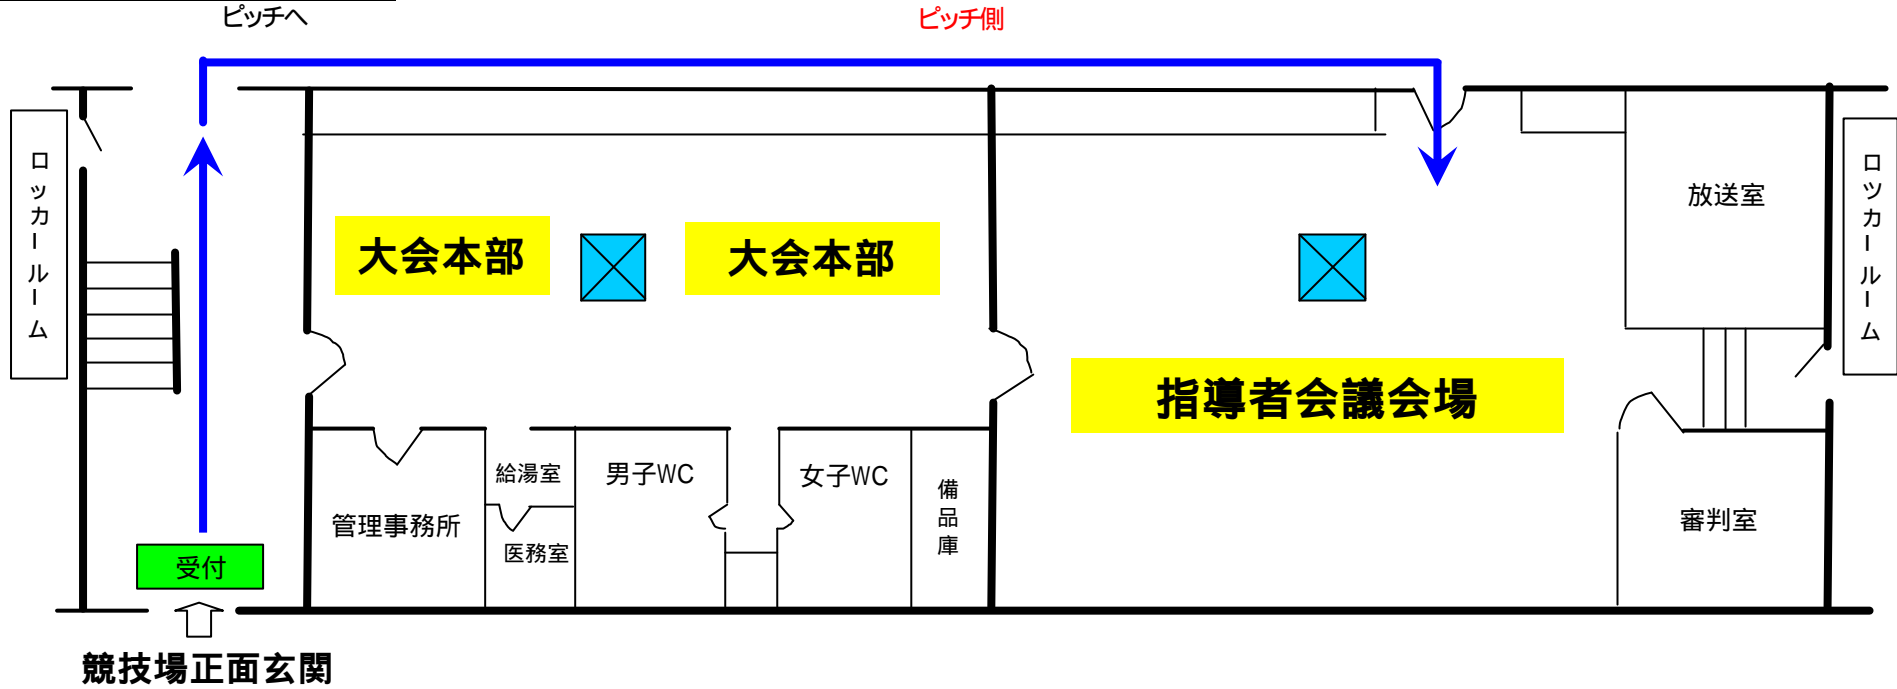

室蘭市入江運動公園陸上競技場施設配置図

指導者会議案内図

スタンド席