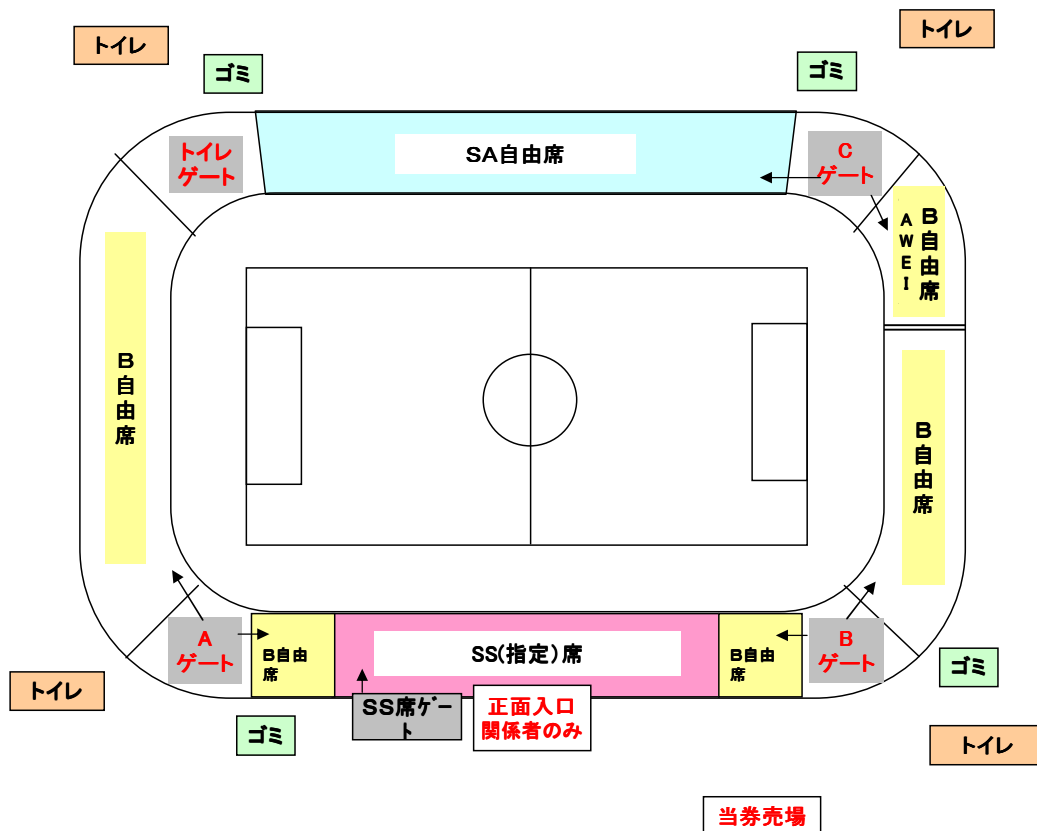

2011 J2リーグ公式戦 第16節

コンサドーレ札幌 VS 横浜FC

室蘭開催のお知らせ

- 日時：平成23年6月12日（日） 11:00開門予定 13:00キックオフ
- 会場：室蘭市入江運動公園陸上競技場

○ 料金

券種	前売り	当日
SS（指定）	4,000	4,000
SA自由（大人）	2,800	3,000
B自由（大人）	1,800	2,000
小中自由席	500	500
学生自由席	—	1,000

※学生自由席は高校生・専門学校生・大学生が対象。自由席全エリアに入場可能
当日券のみ販売（学生証の提示が必要になります）

※SS指定席は正面スタンド、SA自由席はバックスタンド、B自由席はゴール裏
になります。

- チケット発売 ※一般発売日は4月16日（土）からになります。

※ チケット販売に関する詳細は、コンサドーレ札幌オフィシャルサイトを
ご覧下さい。

<http://www.consadole-sapporo.jp/>

【競技場図】(予定)

【お知らせ】

- トイレゲートは、入場後のトイレ使用のみのゲートとなります。
- 会場内は禁煙となっておりますので、喫煙はご遠慮願います。
- 会場内への花火、発煙筒等の危険物、ビン・カン類の持ち込みは禁じられています。
- 競技場周辺の駐車場は限られています。駐車場表示看板のある駐車場以外には、駐車しないようお願いいたします。
- できるだけ、公共交通を利用しての観戦をお願いします。（室蘭駅より徒歩5分）
- ゴミについては、競技場外のゴミのコンテナに捨てて下さいますようお願いいたします。