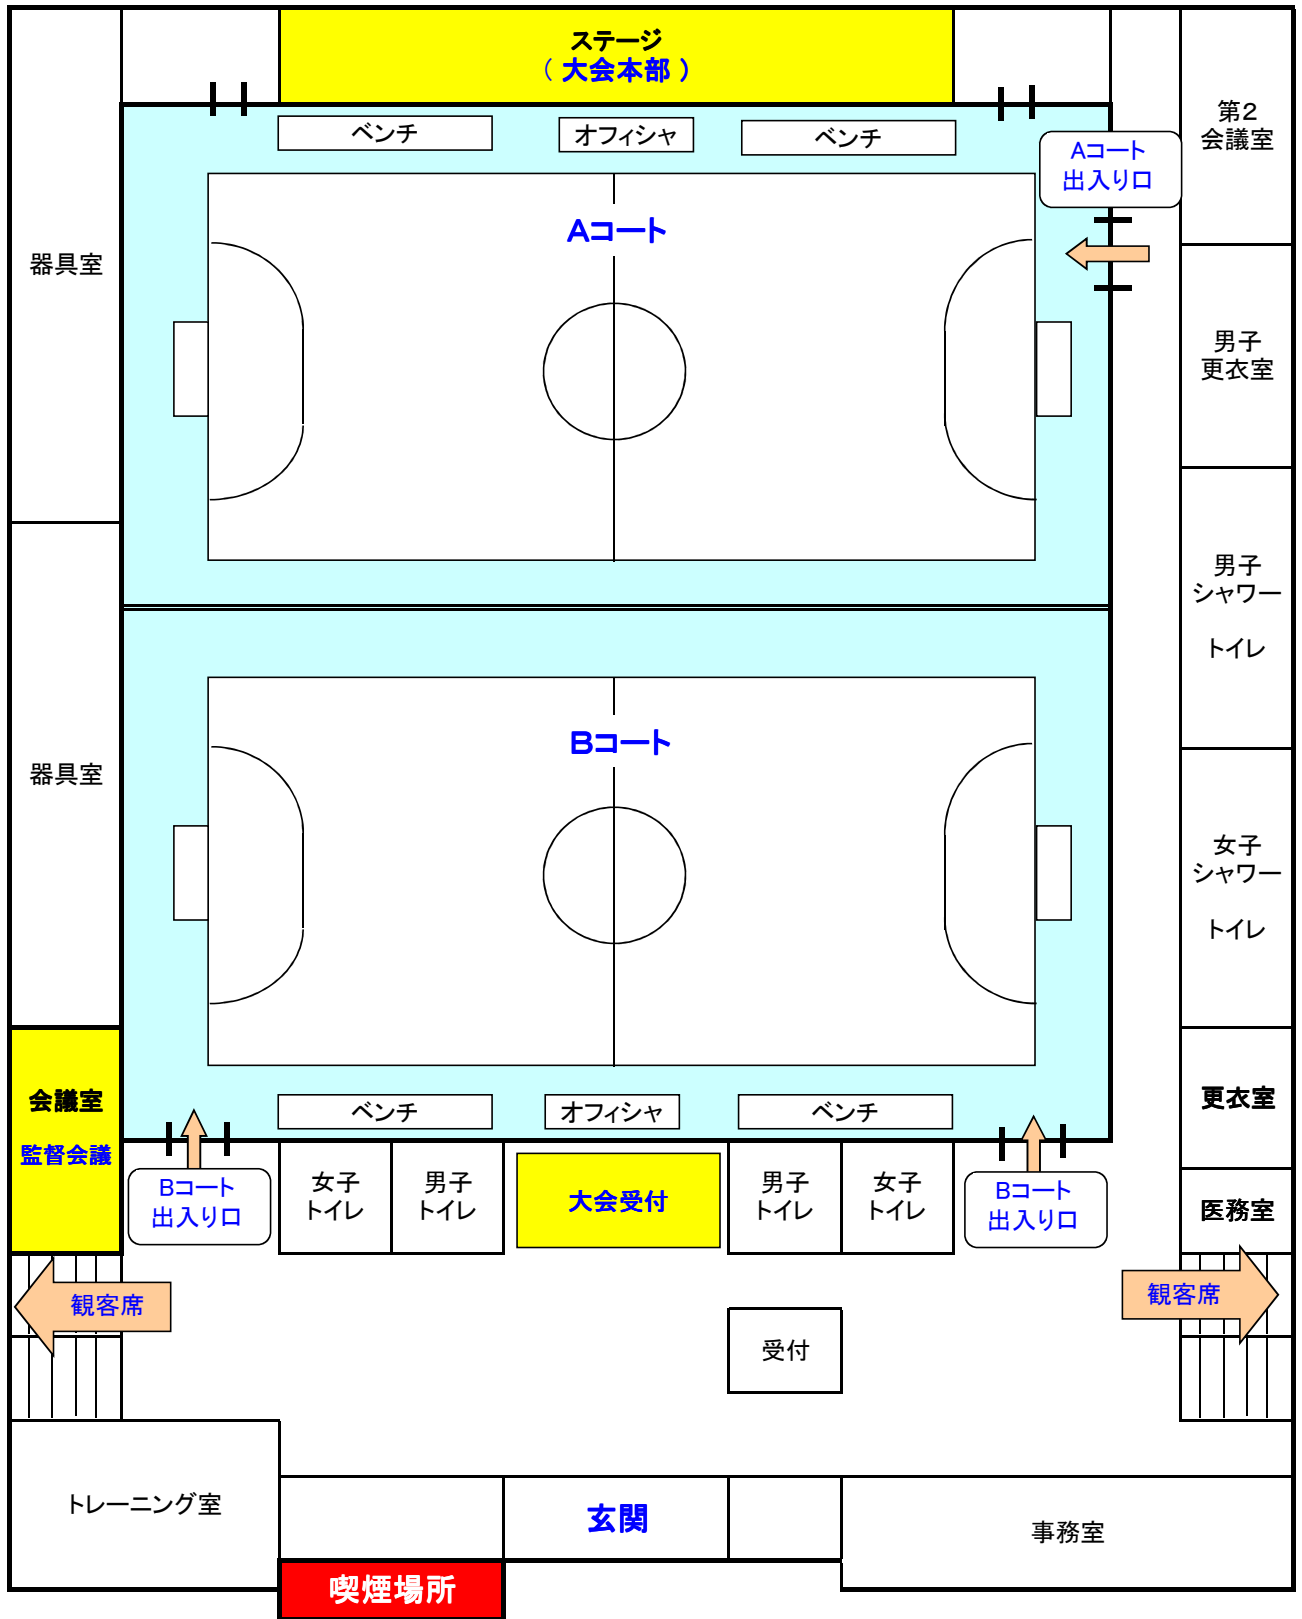

室蘭市立宮の森体育館会場配置図

土足厳禁！