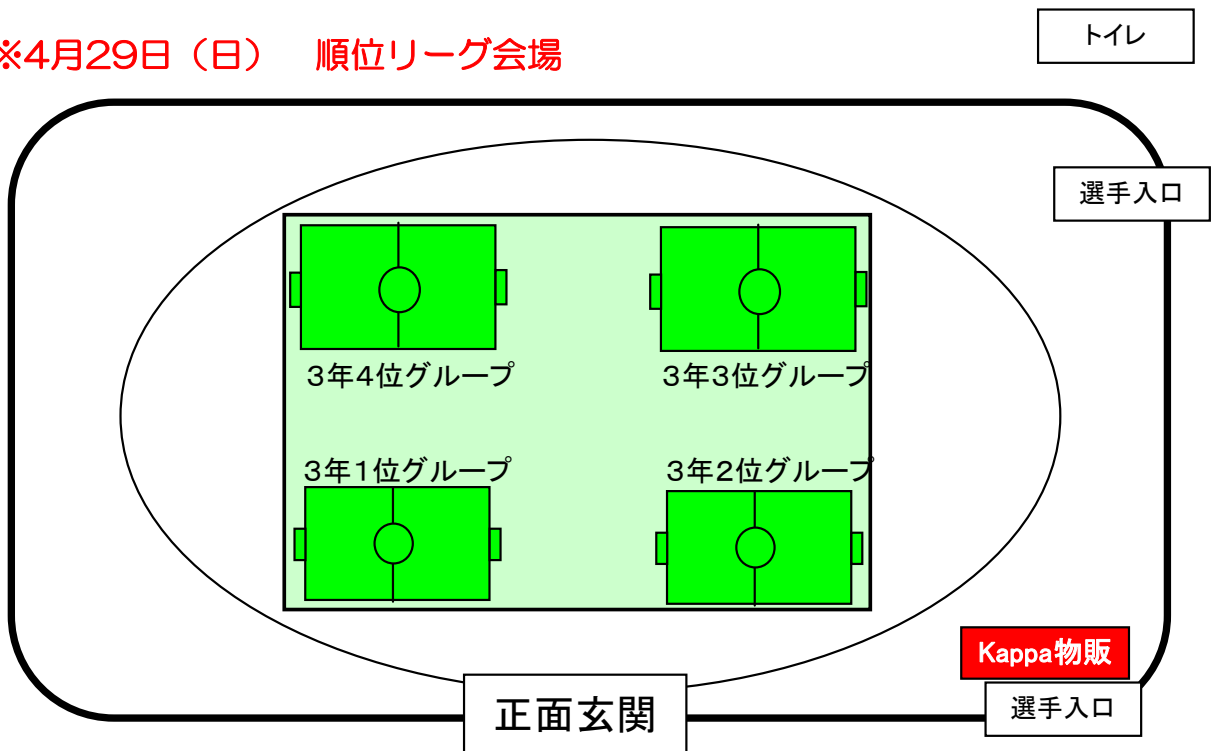

第3回 Kappa Kids Cup 2012

【室蘭市入江陸上競技場配置図】

※4月28日（土） 予選リーグ会場

※4月29日（日） 順位リーグ会場

※競技場内には、指導者・選手のみしか入れません。父兄はスタンドで観戦願います。