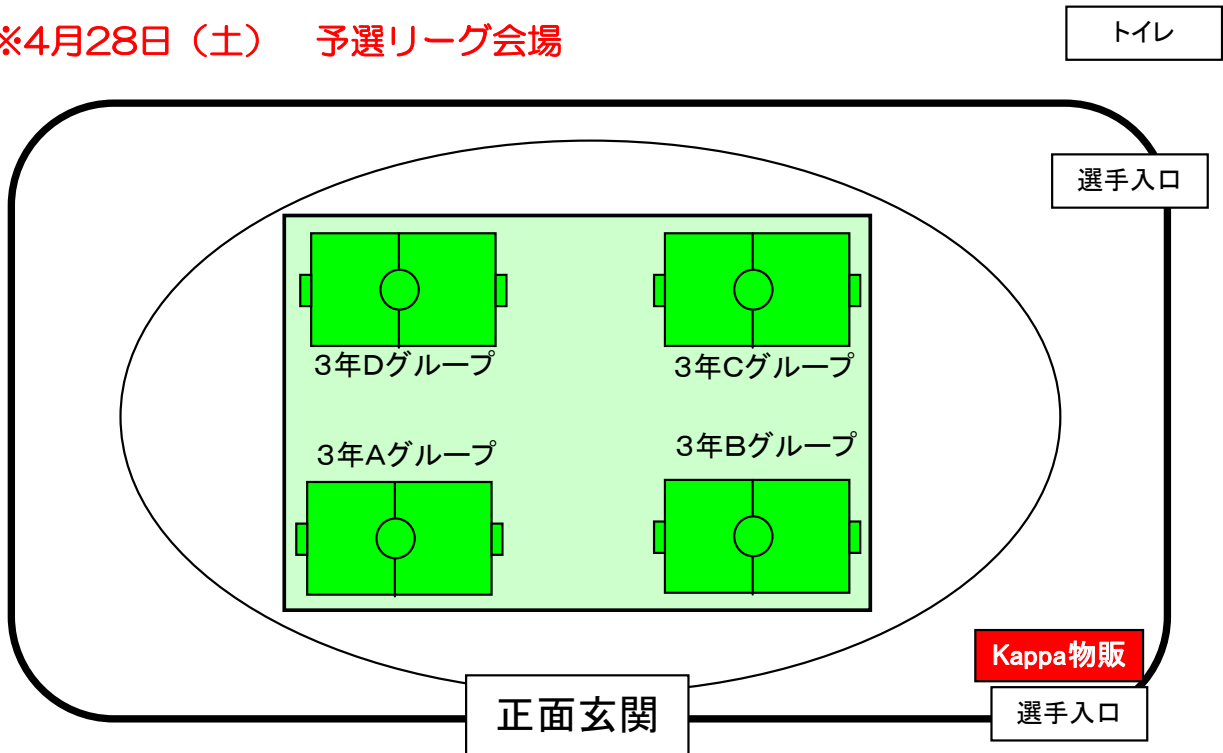

第3回 Kappa Kids Cup 2012

【室蘭市入江陸上競技場配置図】

※4月28日（土） 予選リーグ会場

※4月29日（日） 順位リーグ会場

※競技場内には、指導者・選手のみしか入れません。父兄はスタンドで観戦願います。