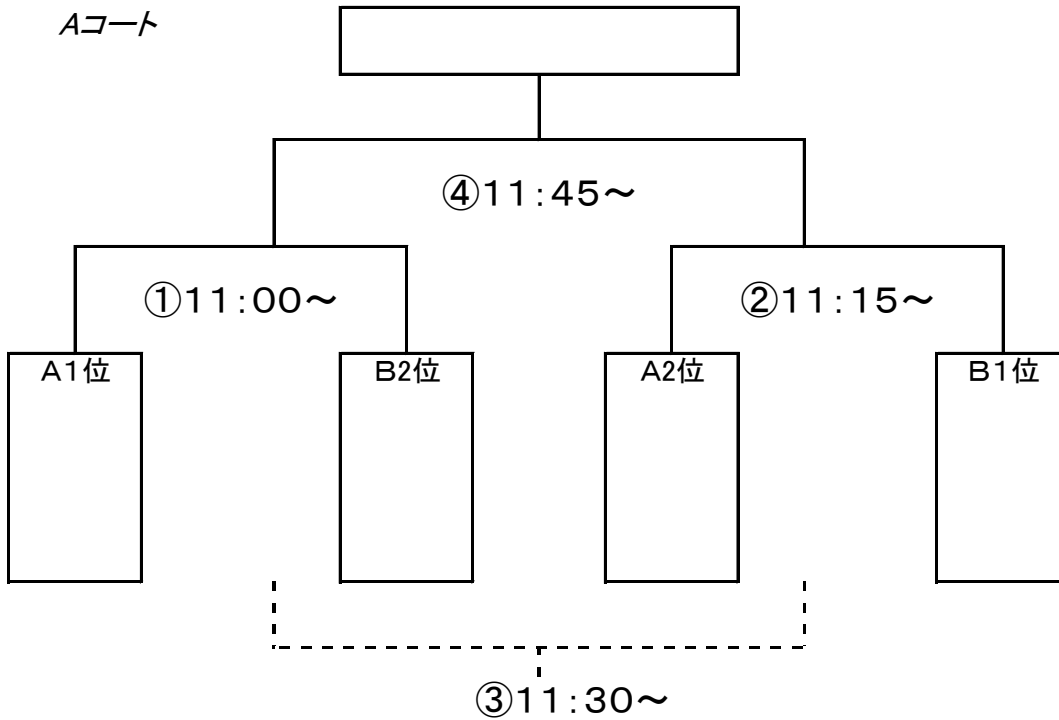

## ◎1年の部 決勝トーナメント (10分ランニング)

Aコート

## ◎1年の部 交流リーグ (10分ランニング)

Bコート

順	時間	対戦		審判
①	11:00	A3位	— B3位	A4位
②	11:15	A3位	— A4位	B3位
③	11:30	A4位	— B3位	A3位

## ◎幼児の部 順位リーグ (7分ランニング)

1位/2位リーグ Cコート

	キックオフ				審判
①	10:50	C1位	—	D1位	E1
②	11:02	C2位	—	D2位	E2
③	11:14	C1位	—	E1位	D1
④	11:26	C2位	—	E2位	D2
⑤	11:38	D1位	—	E1位	C1
⑥	11:50	D2位	—	E2位	C2

3位/4位リーグ Dコート

	キックオフ				審判
①	10:50	C3位	—	D3位	E3
②	11:02	C4位	—	D4位	E4
③	11:14	C3位	—	E3位	D3
④	11:26	C4位	—	E4位	D4
⑤	11:38	D3位	—	E3位	C3
⑥	11:50	D4位	—	E4位	C4