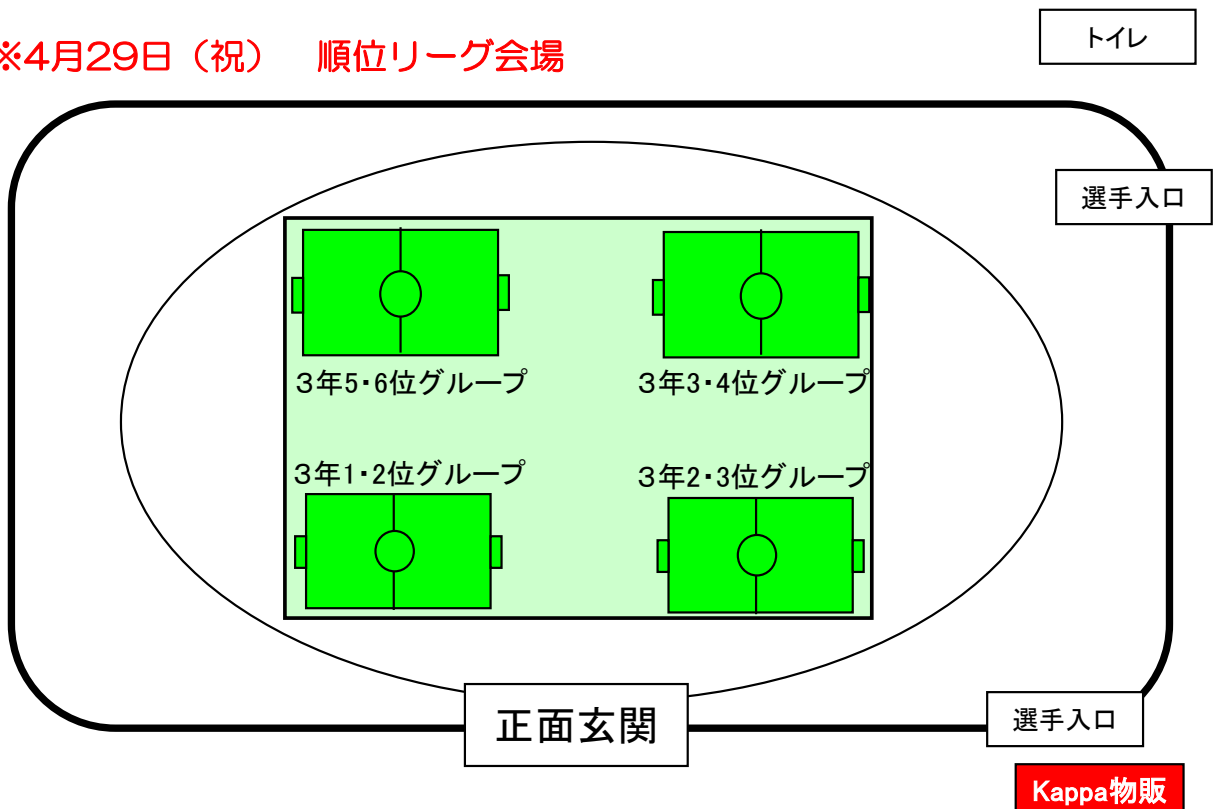

第4回 Kappa Kids Cup 2013

【室蘭市入江陸上競技場配置図】

※4月28日（日） 予選リーグ会場

※4月29日（祝） 順位リーグ会場

※競技場内には、指導者・選手のみしか入れません。父兄はスタンドで観戦願います。