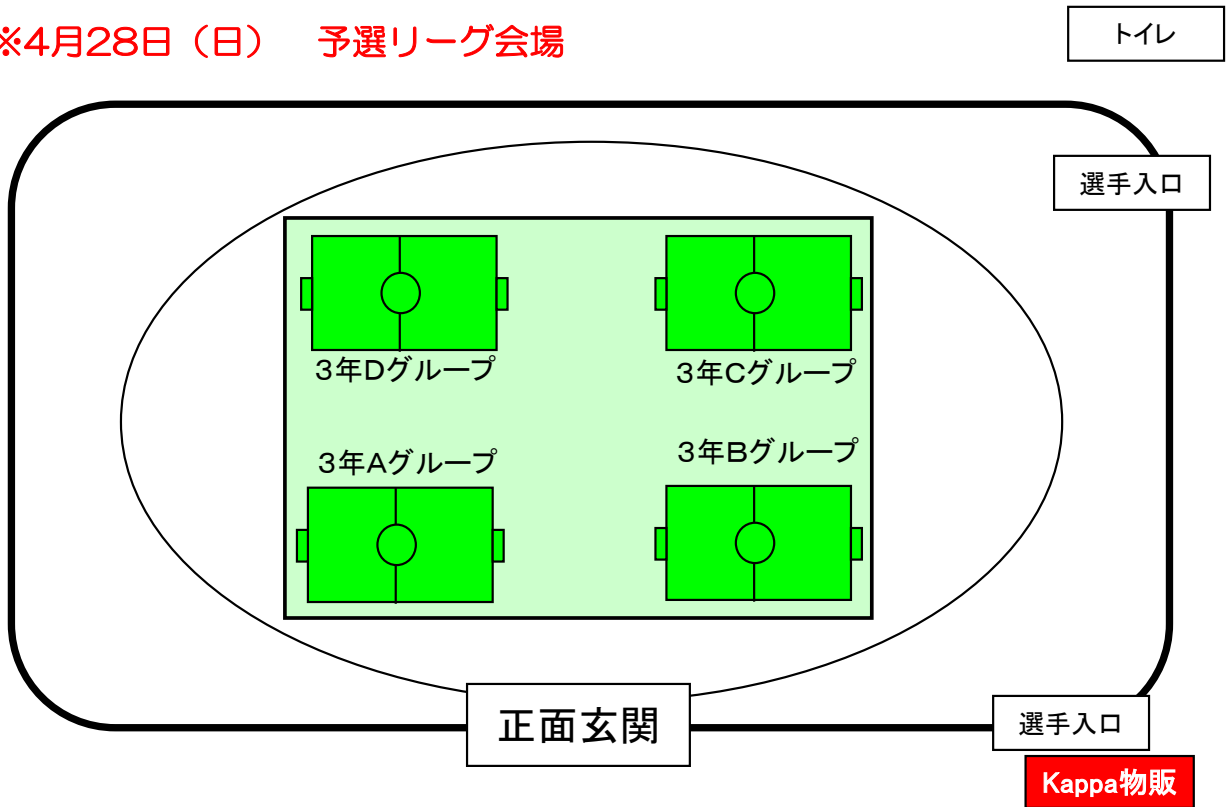

第4回 Kappa Kids Cup 2013

【室蘭市入江陸上競技場配置図】

※4月28日（日） 予選リーグ会場

※4月29日（祝） 順位リーグ会場

※競技場内には、指導者・選手のみしか入れません。父兄はスタンドで観戦願います。