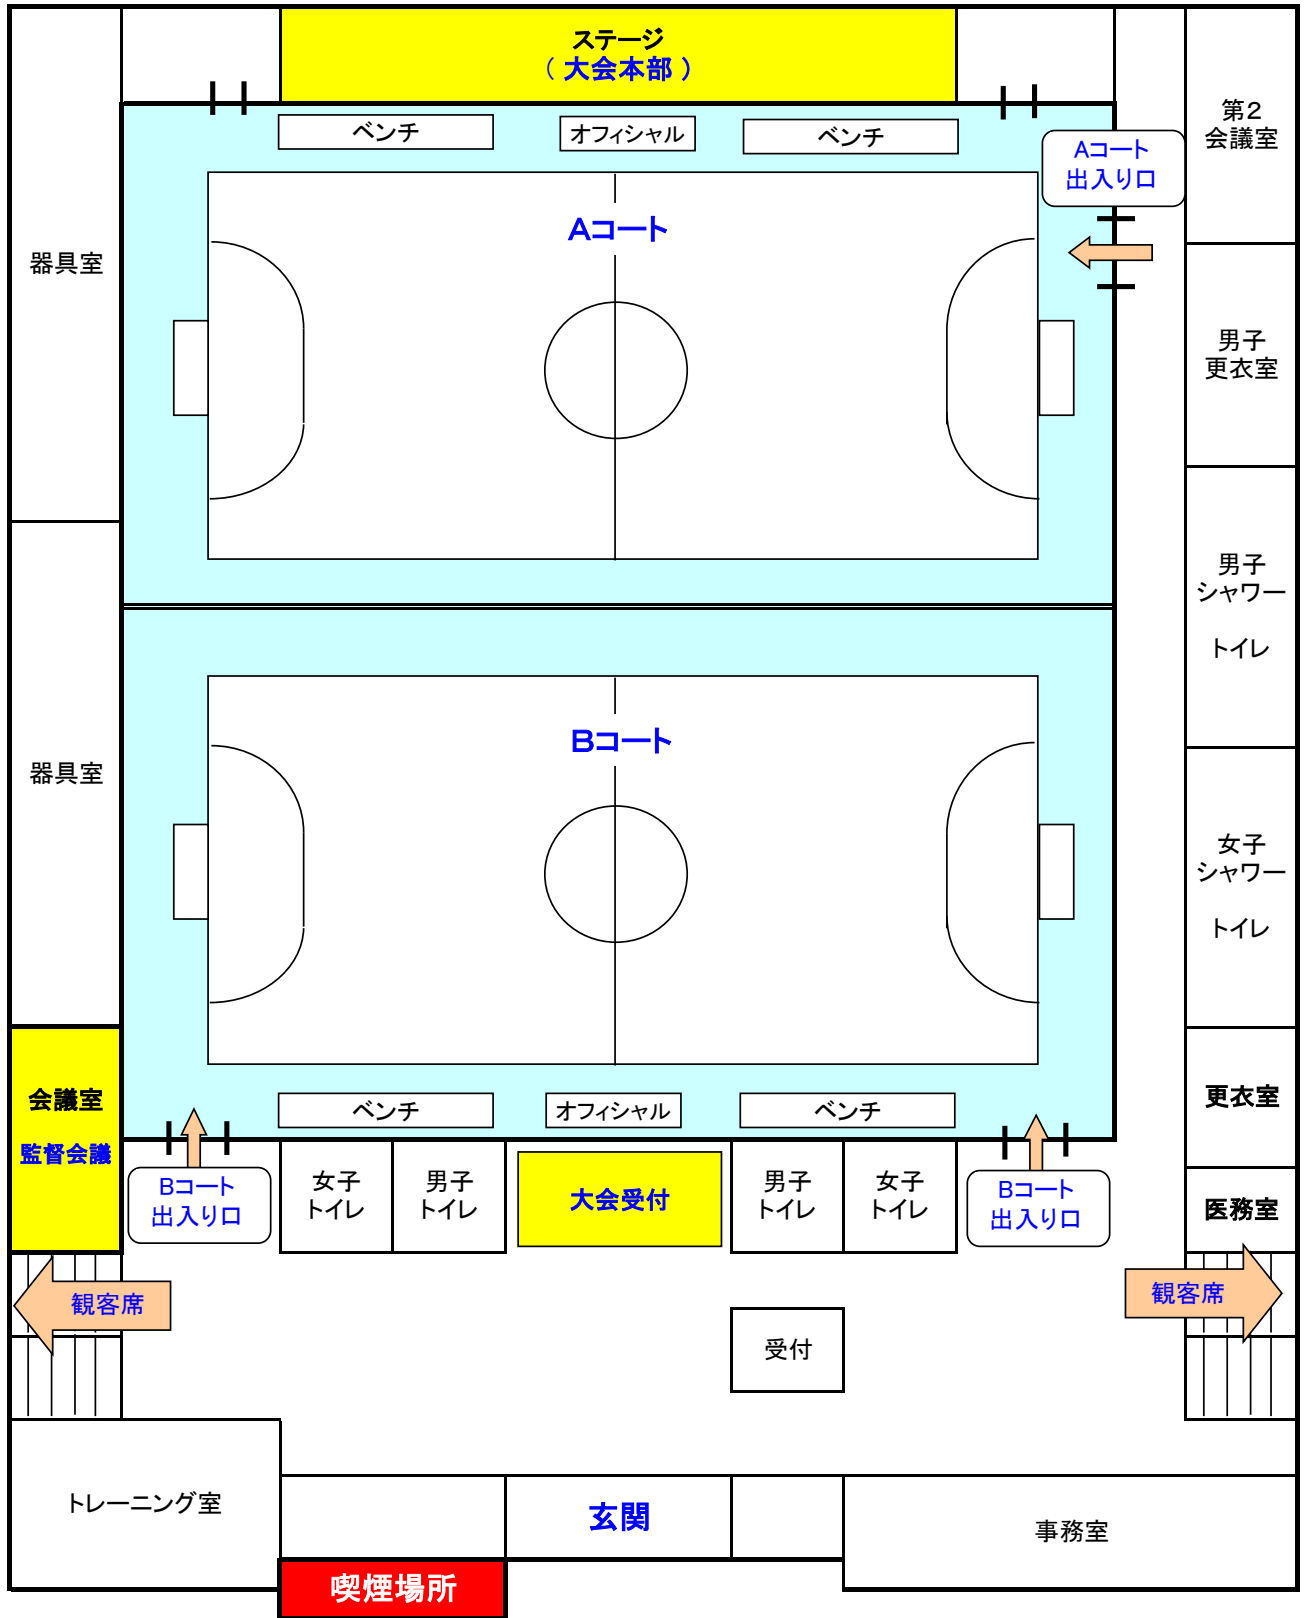

室蘭市立宮の森体育館会場配置図

土足厳禁！