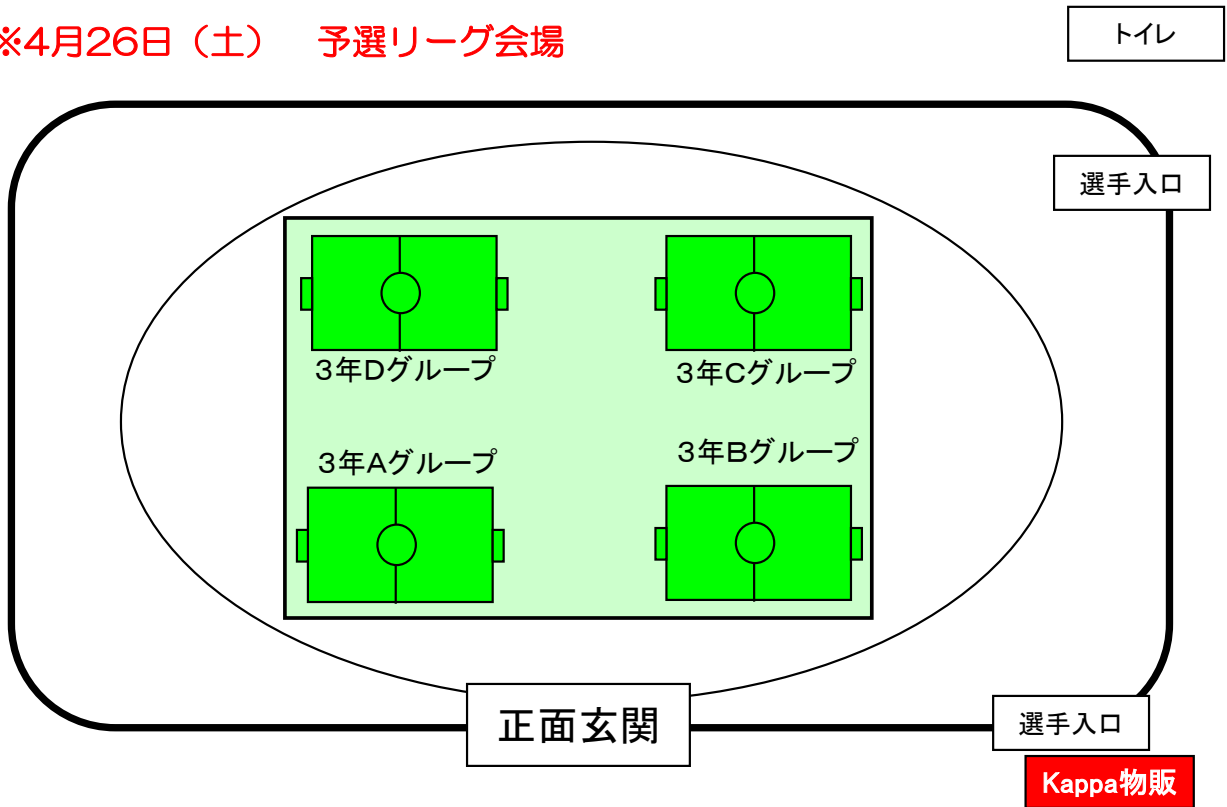

第5回 Kappa Kids Cup 2014

【室蘭市入江陸上競技場配置図】

※4月26日（土） 予選リーグ会場

※4月27日（日） 順位トーナメント会場

※競技場内には、指導者・選手のみしか入れません。父兄はスタンドで観戦願います。