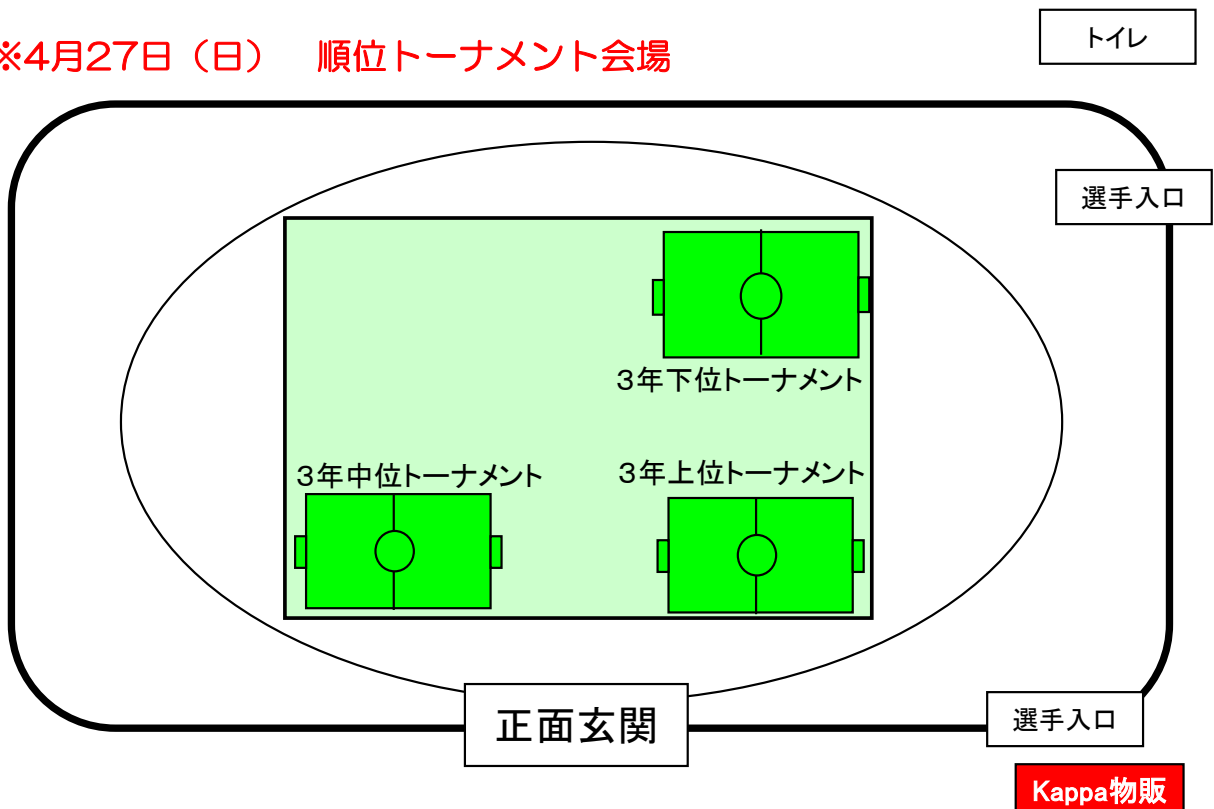

第5回 Kappa Kids Cup 2014

【室蘭市入江陸上競技場配置図】

※4月26日（土） 予選リーグ会場

※4月27日（日） 順位トーナメント会場

※競技場内には、指導者・選手のみしか入れません。父兄はスタンドで観戦願います。