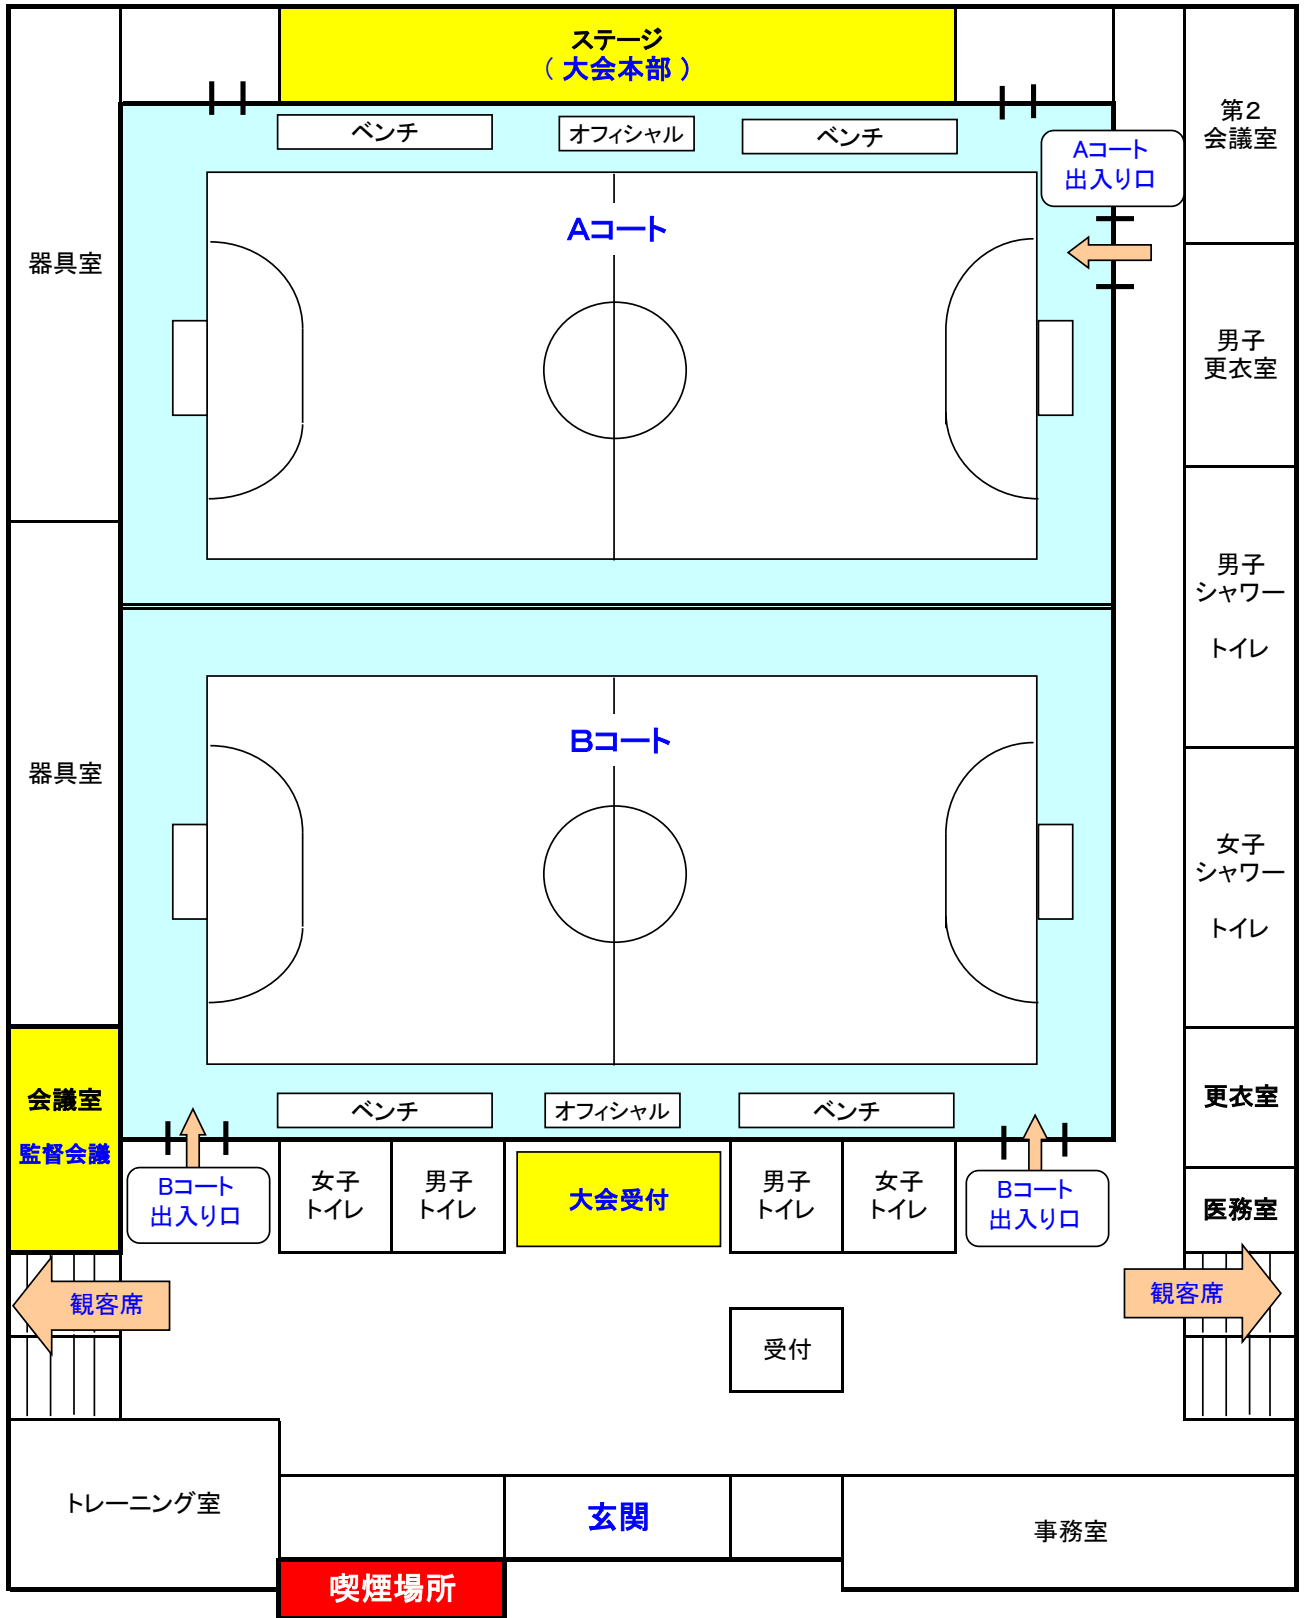

室蘭市体育館会場配置図

土足厳禁！