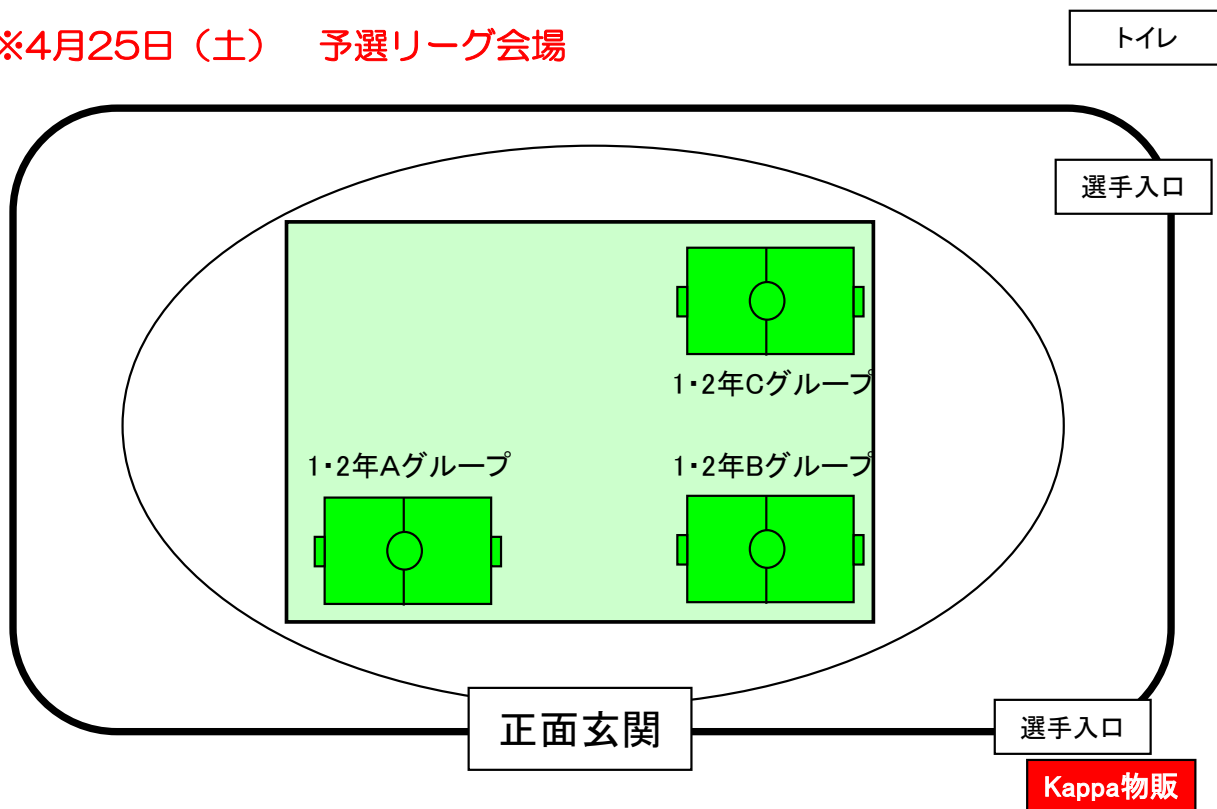

# 第6回 Kappa Kids Cup 2015

【室蘭市入江陸上競技場配置図】

※4月25日（土） 予選リーグ会場

※競技場内には、指導者・選手のみしか入れません。父兄はスタンドで観戦願います。