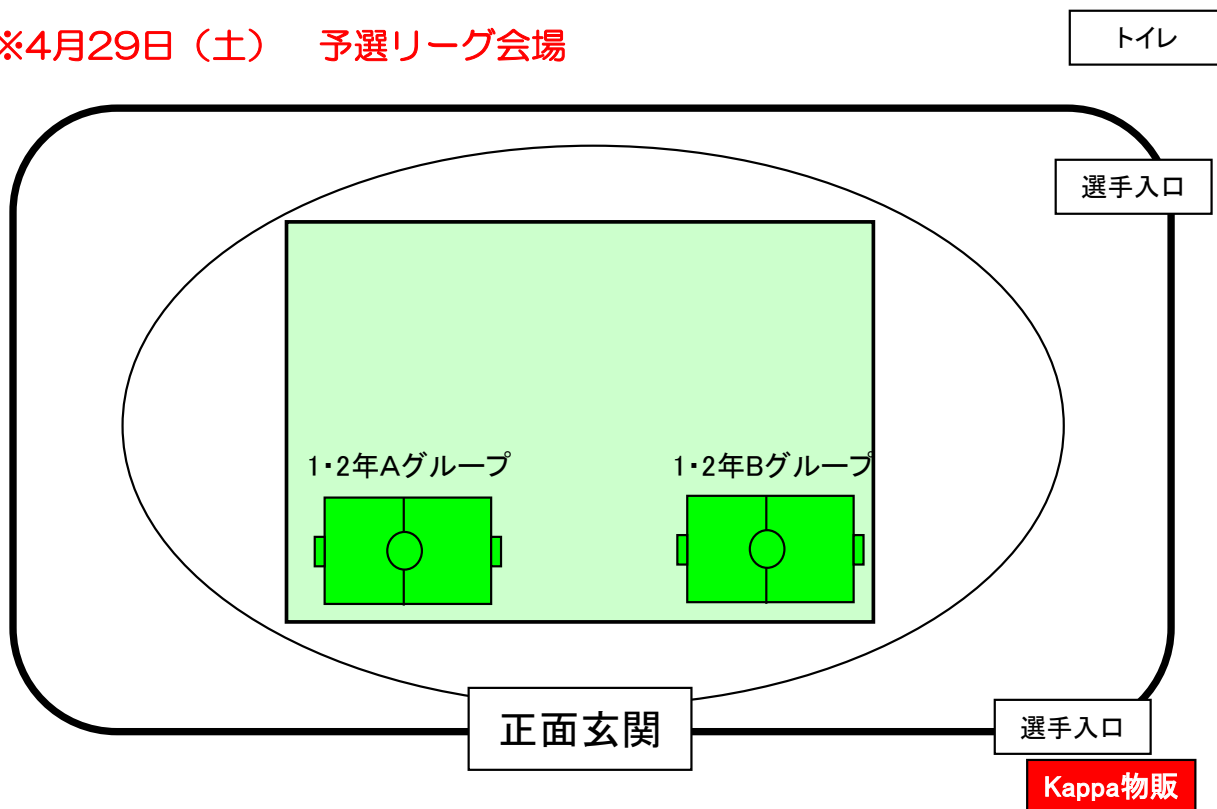

第8回 Kappa Kids Cup 2017

【室蘭市入江陸上競技場配置図】

※4月29日（土） 予選リーグ会場

※競技場内には、指導者・選手のみしか入れません。保護者はスタンドで観戦願います。