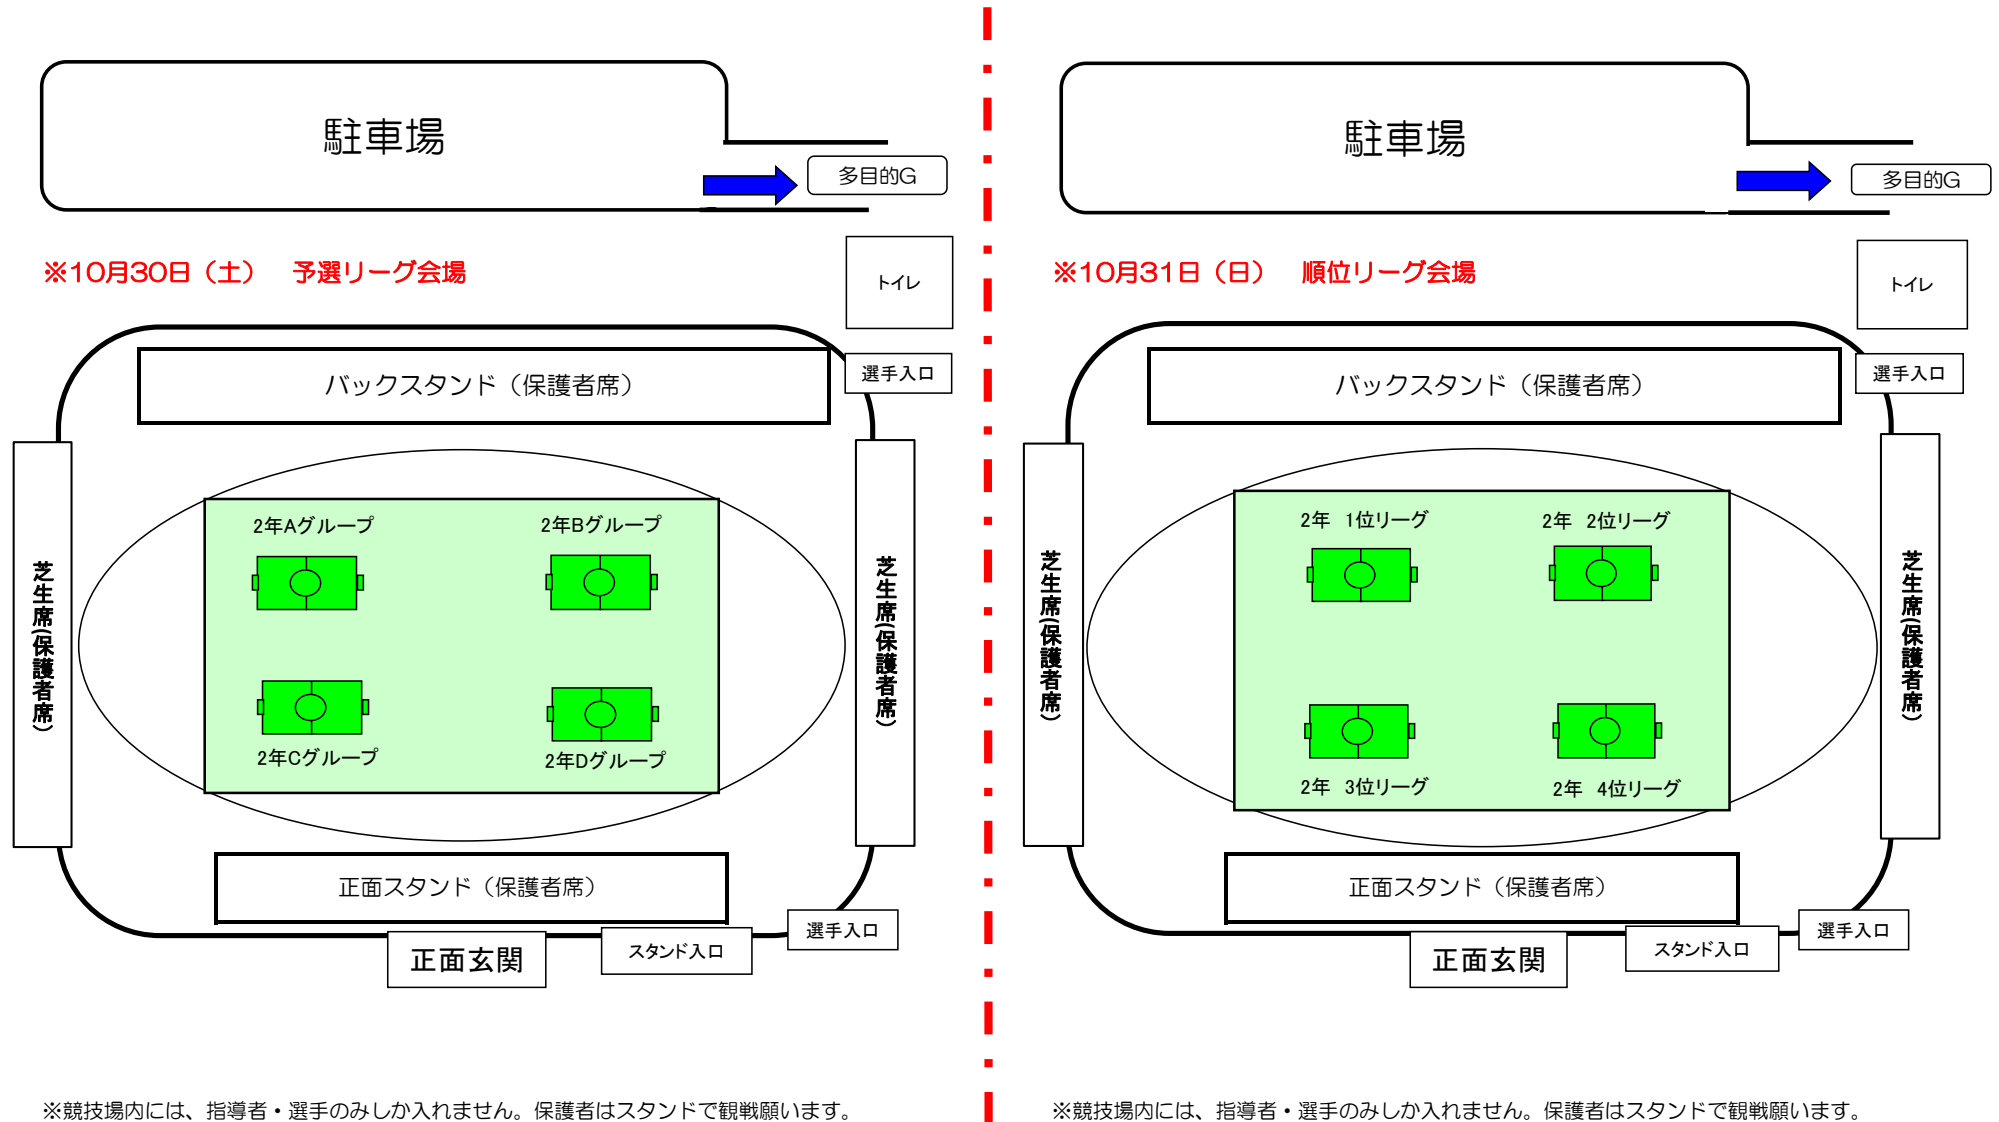

第1回 成進・ATHLETA Kids Cup 2021

【 室蘭市入江陸上競技場配置図 】

※競技場内には、指導者・選手のみしか入れません。保護者はスタンドで観戦願います。

※競技場内には、指導者・選手のみしか入れません。保護者はスタンドで観戦願います。