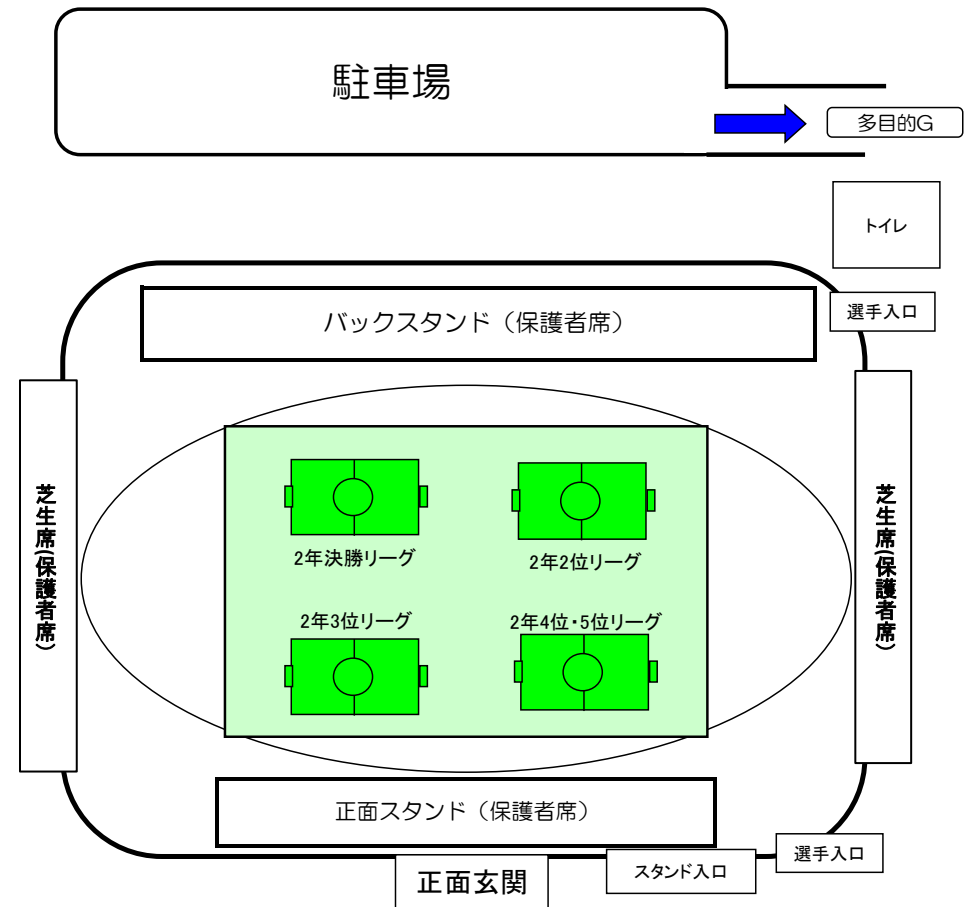

# 道民共済 Kids Cup 2022

## 【室蘭市入江陸上競技場配置図】

※7月23日(土) 2年生以下の部 予選リーグ会場

※競技場内には、指導者・選手のみしか入れません。保護者はスタンドで観戦願います。

※7月24日(日) 2年生以下の部 順位リーグ会場

※競技場内には、指導者・選手のみしか入れません。保護者はスタンドで観戦願います。