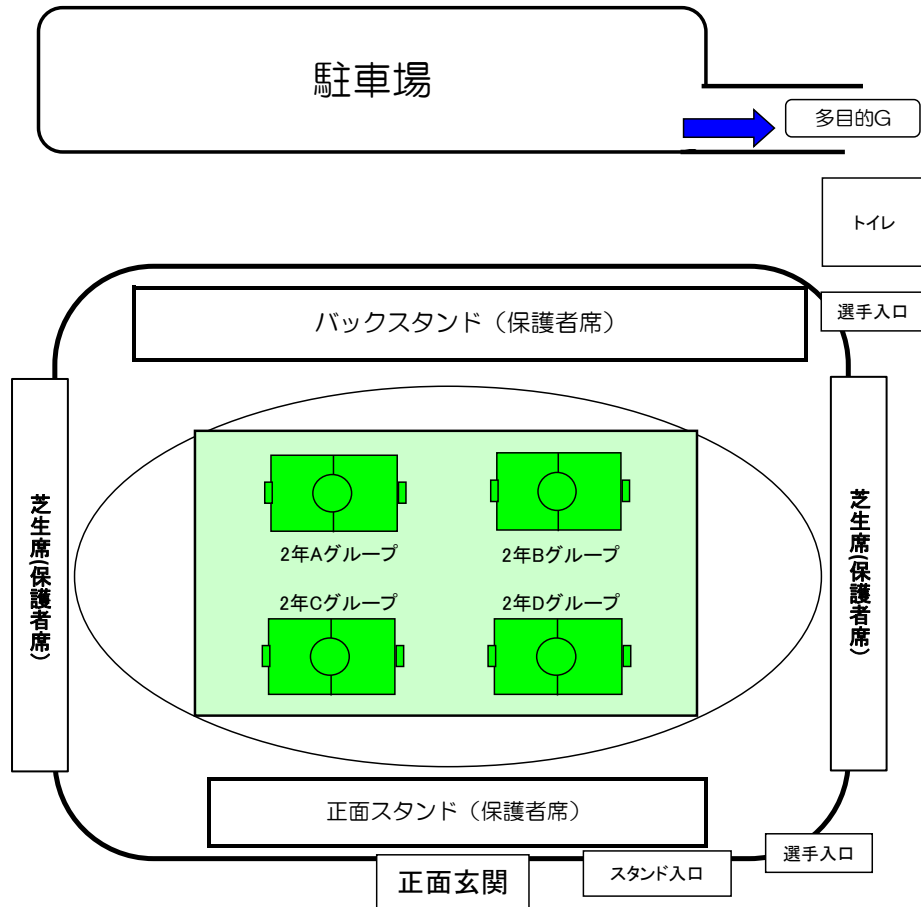

# 道民共済 Kids Cup 2022

## 【室蘭市入江陸上競技場配置図】

※7月23日(土) 2年生以下の部 予選リーグ会場

※競技場内には、指導者・選手のみしか入れません。保護者はスタンドで観戦願います。

※7月24日(日) 2年生以下の部 順位リーグ会場

※競技場内には、指導者・選手のみしか入れません。保護者はスタンドで観戦願います。