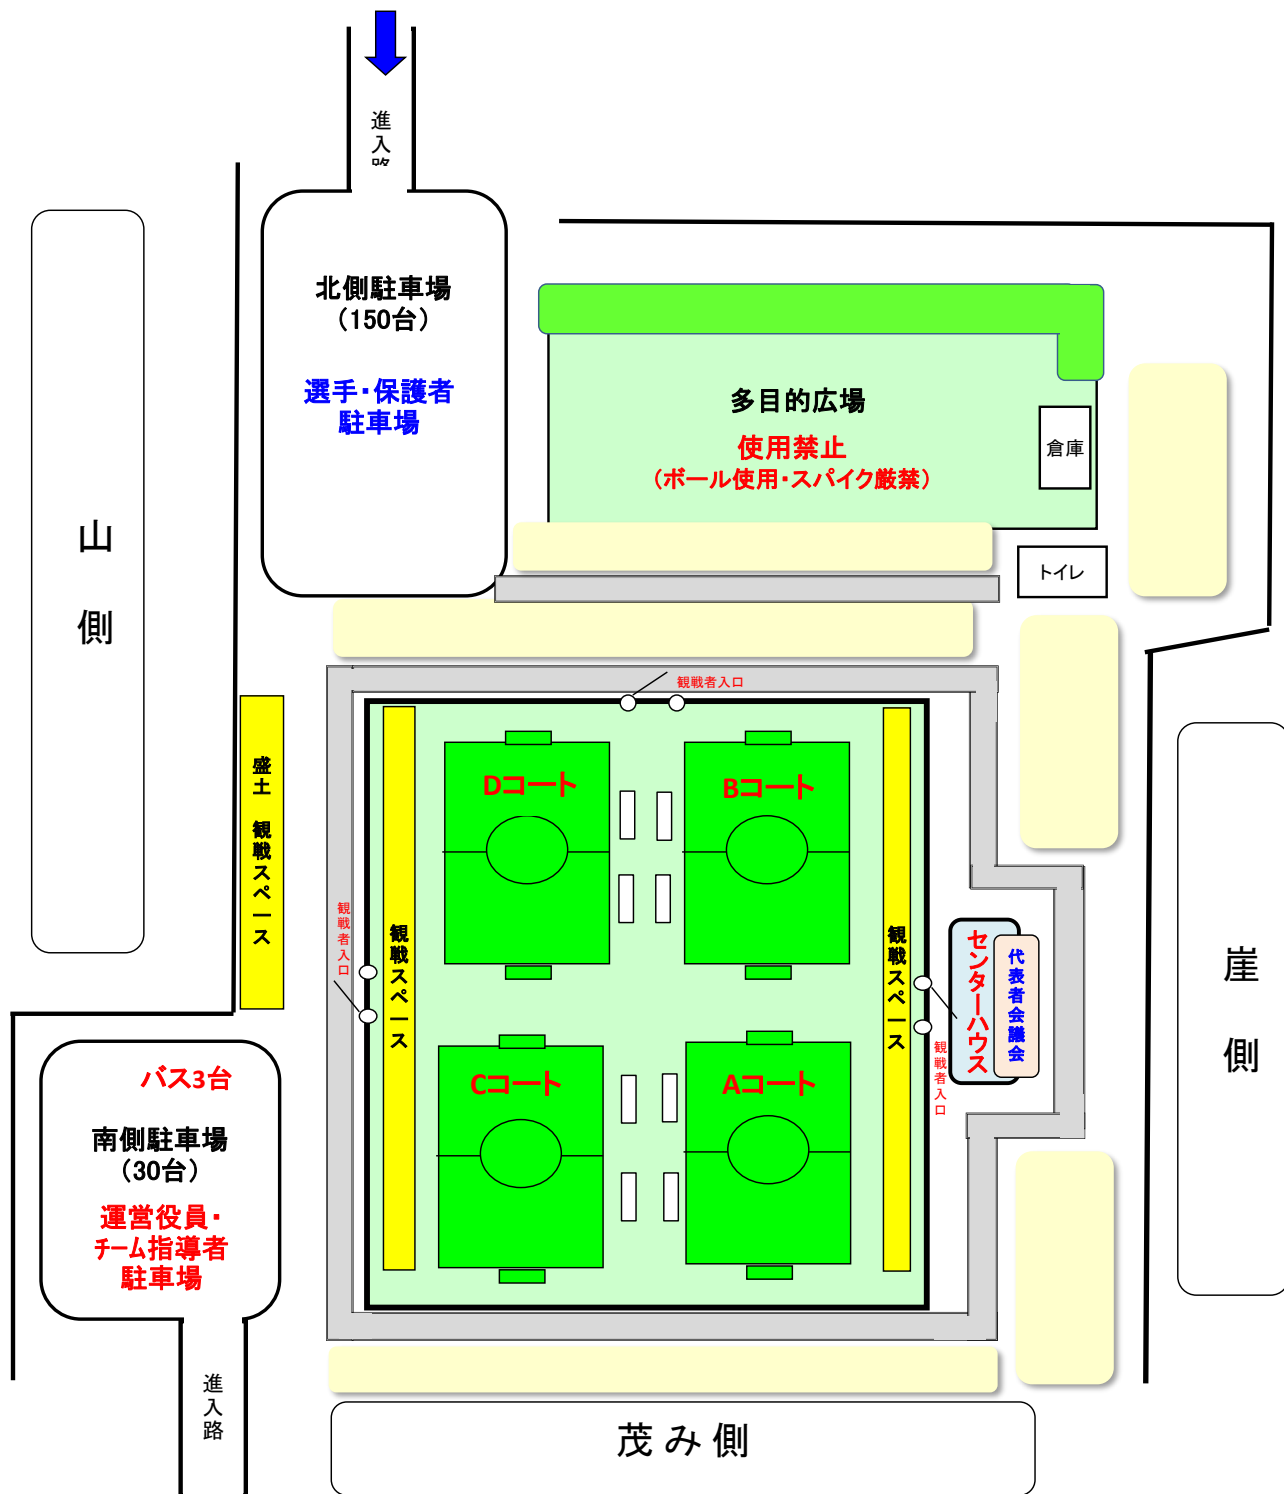

第3回 成進・ATHLETA Kids Cup 2023

【リーフラスフットボールパーク（祝津公園グラウンド）配置図】

- ※ 駐車場については、別途、後日案内を致します。
- ※ ボール使用は、フェンス内の空いたスペースのみご使用下さい。
- ※ グラウンド外周辺の は、テント設置が可能です。
- ※ トイレは、多目的広場横のトイレをご利用下さい。
- ※ センターハウス内は土足厳禁です。関係者以外は立入禁止です。