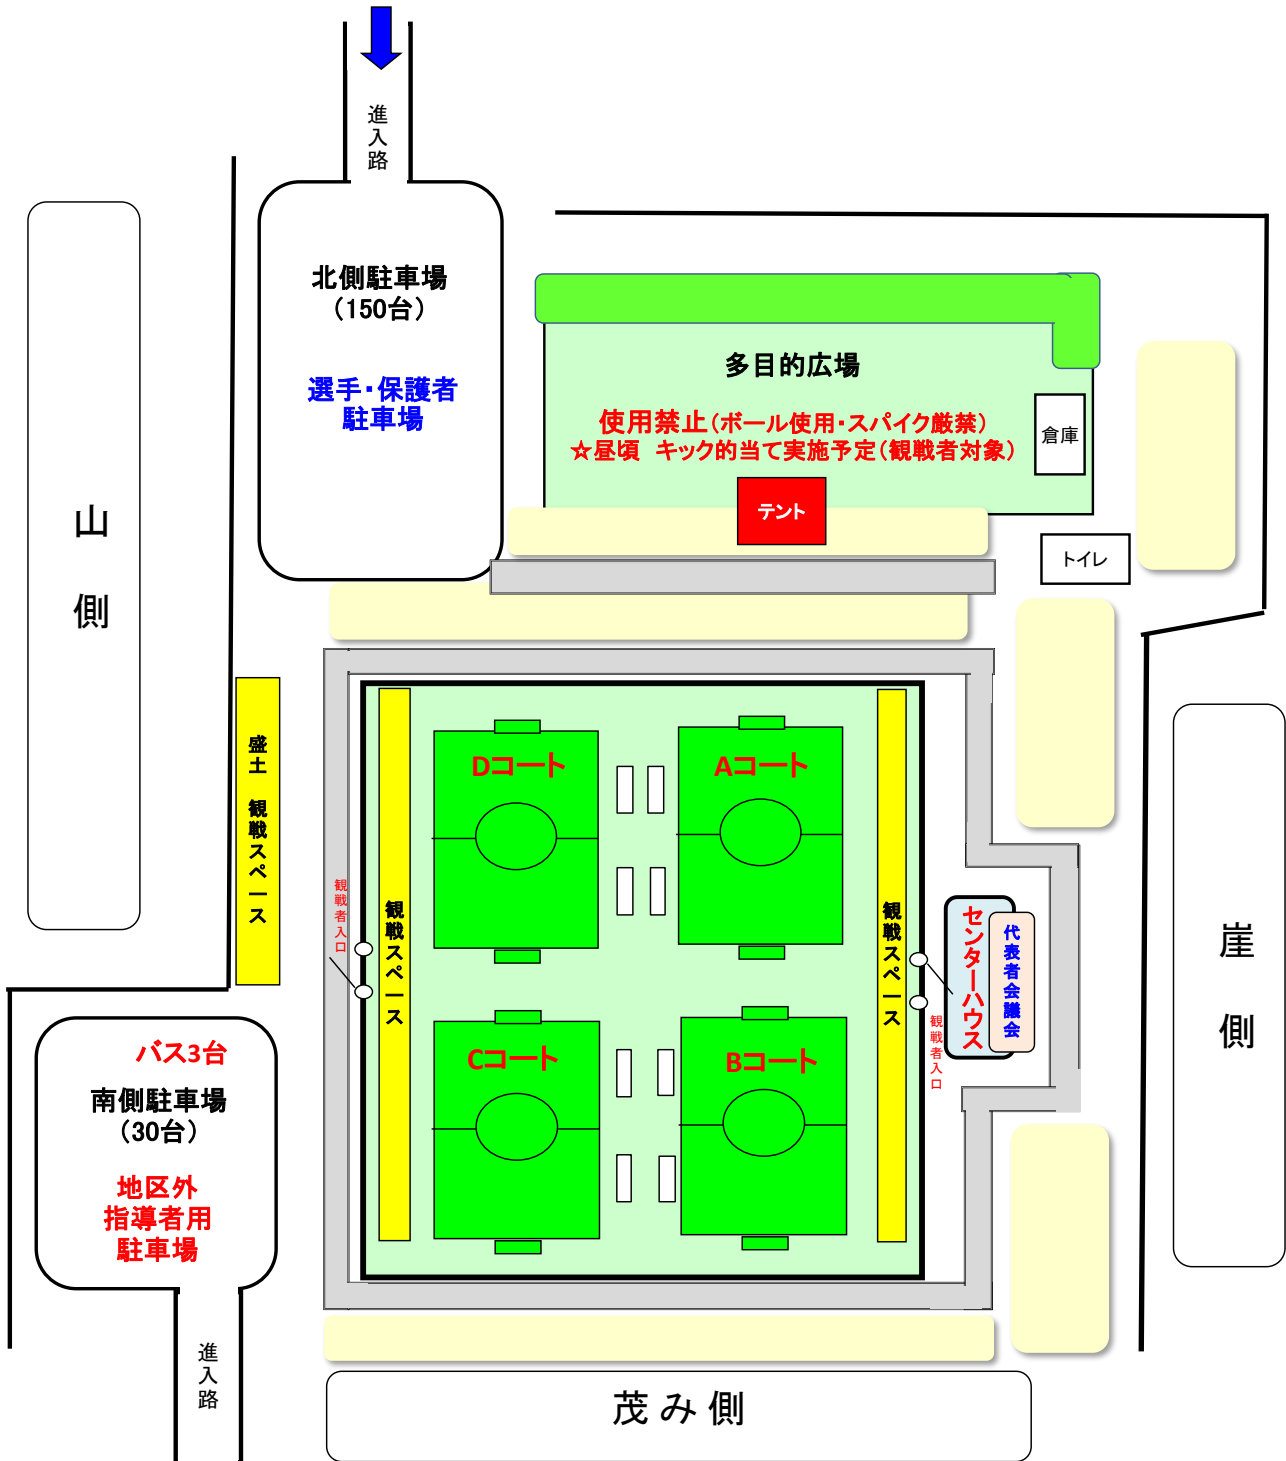

道民共済 Kids Cup 2024

【リーフラスフットボールパーク（祝津公園グラウンド）配置図】

【7月14日(日) 2年生以下の部、3年生の部】

※ ボール使用は、フェンス内の空いたスペースのみご使用下さい。

※ 観戦スペースでのボール使用は禁止します。

※ グラウンド外周辺の は、テント設置が可能です。

※ トイレは、多目的広場横のトイレをご利用下さい。

※ センターハウス内は土足厳禁です。関係者以外は立入禁止です。

道民共済 Kids Cup 2024

【リーフラスフットボールパーク（祝津公園グラウンド）配置図】

【7月15日(月・祝) 4年生の部】

- ※ ボール使用は、フェンス内の空いたスペースのみご使用下さい。
- ※ 観戦スペースでのボール使用は禁止します。
- ※ グラウンド外周辺の は、テント設置が可能です。
- ※ トイレは、多目的広場横のトイレをご利用下さい。
- ※ センターハウス内は土足厳禁です。関係者以外は立入禁止です。