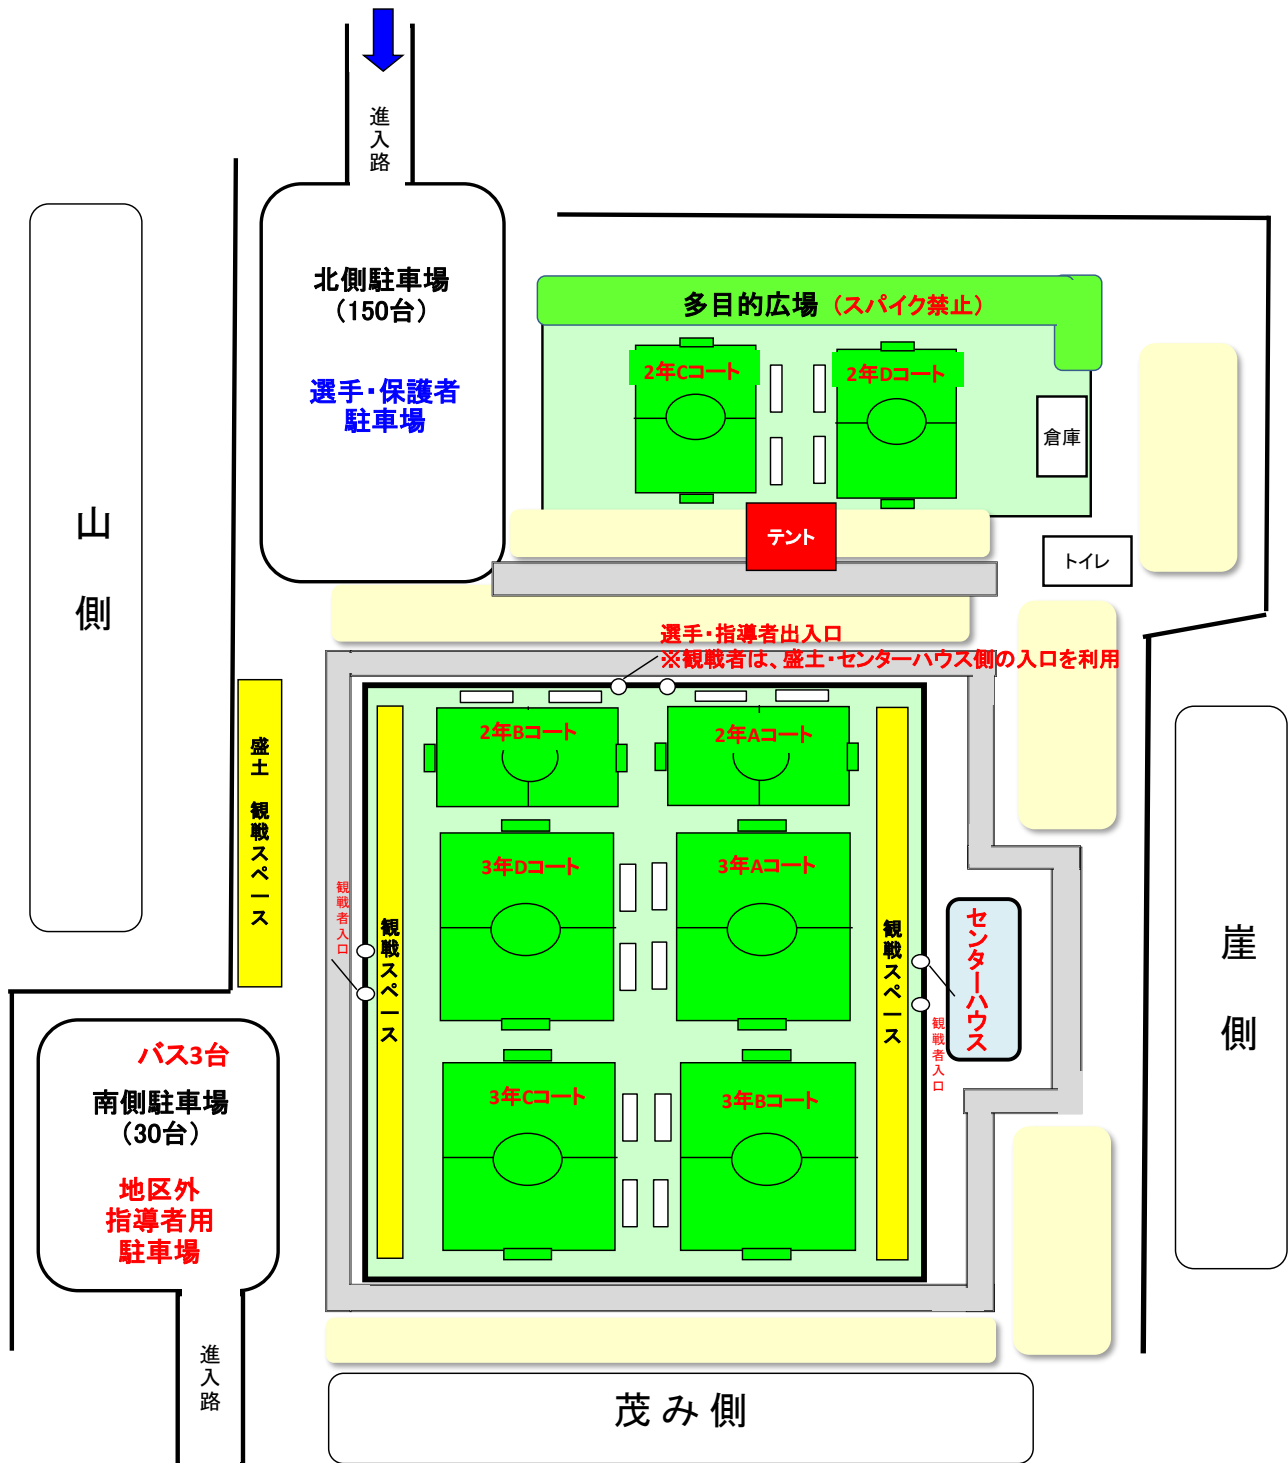

道民共済 Kids Cup 2024

【リーフラスフットボールパーク（祝津公園グラウンド）配置図】

【7月14日(日) 2年生以下の部、3年生の部】

※ ボール使用は、フェンス内の空いたスペースのみご使用下さい。

※ 観戦スペースでのボール使用は禁止します。

※ グラウンド外周辺の は、テント設置が可能です。

※ トイレは、多目的広場横のトイレをご利用下さい。

※ センターハウス内は土足厳禁です。関係者以外は立入禁止です。

道民共済 Kids Cup 2024

【リーフラスフットボールパーク（祝津公園グラウンド）配置図】

【7月15日(月・祝) 4年生の部】

- ※ ボール使用は、フェンス内の空いたスペースのみご使用下さい。
- ※ 観戦スペースでのボール使用は禁止します。
- ※ グラウンド外周辺の は、テント設置が可能です。
- ※ トイレは、多目的広場横のトイレをご利用下さい。
- ※ センターハウス内は土足厳禁です。関係者以外は立入禁止です。