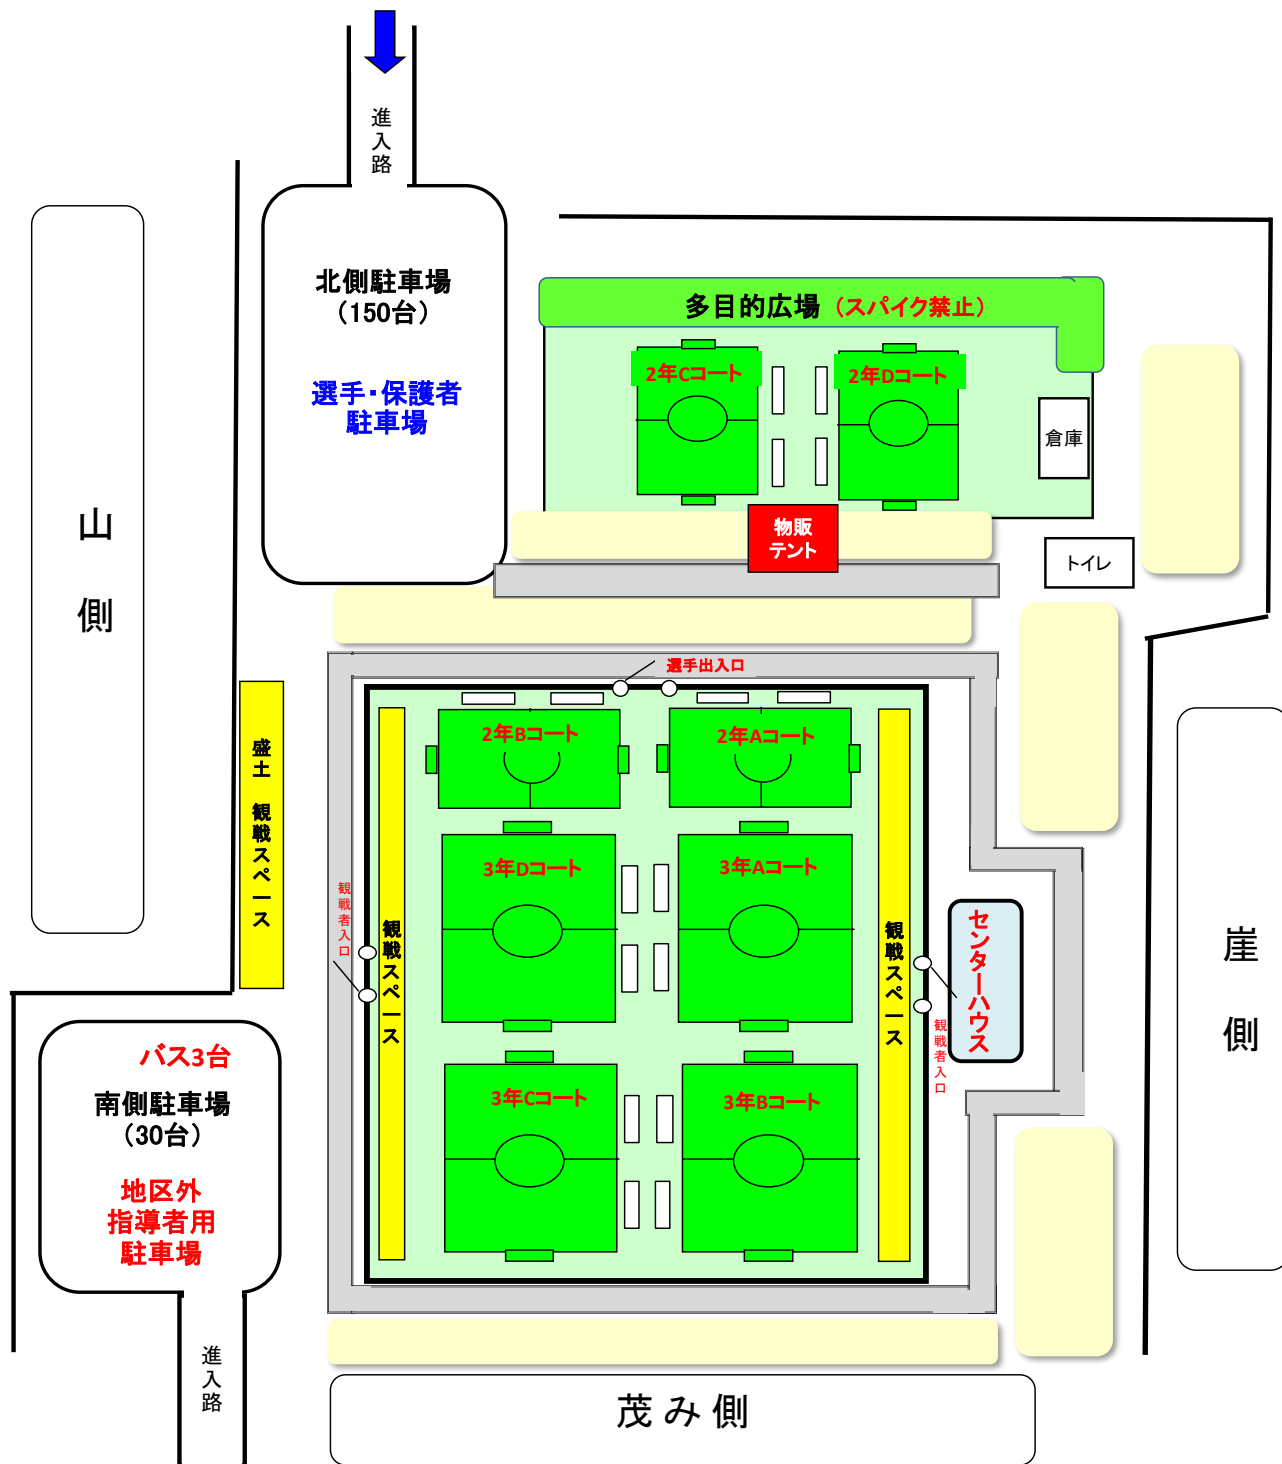

# 第4回 成進・ATHLETA Kids Cup 2024

【リーフラスフットボールパーク（祝津公園グラウンド）配置図】

【4月27日(土) 2年生以下の部、3年生の部】

※ ボール使用は、フェンス内の空いたスペースのみご使用下さい。

※ 観戦スペースでのボール使用は禁止します。

※ グラウンド外周辺の  は、テント設置が可能です。

※ トイレは、多目的広場横のトイレをご利用下さい。

※ センターハウス内は土足厳禁です。関係者以外は立入禁止です。

# 第4回 成進・ATHLETA Kids Cup 2024

【リーフラスフットボールパーク（祝津公園グラウンド）配置図】

【4月28日(日) 4年生の部】

- ※ ボール使用は、フェンス内の空いたスペースのみご使用下さい。
- ※ 観戦スペースでのボール使用は禁止します。
- ※ グラウンド外周辺の  は、テント設置が可能です。
- ※ トイレは、多目的広場横のトイレをご利用下さい。
- ※ センターハウス内は土足厳禁です。関係者以外は立入禁止です。