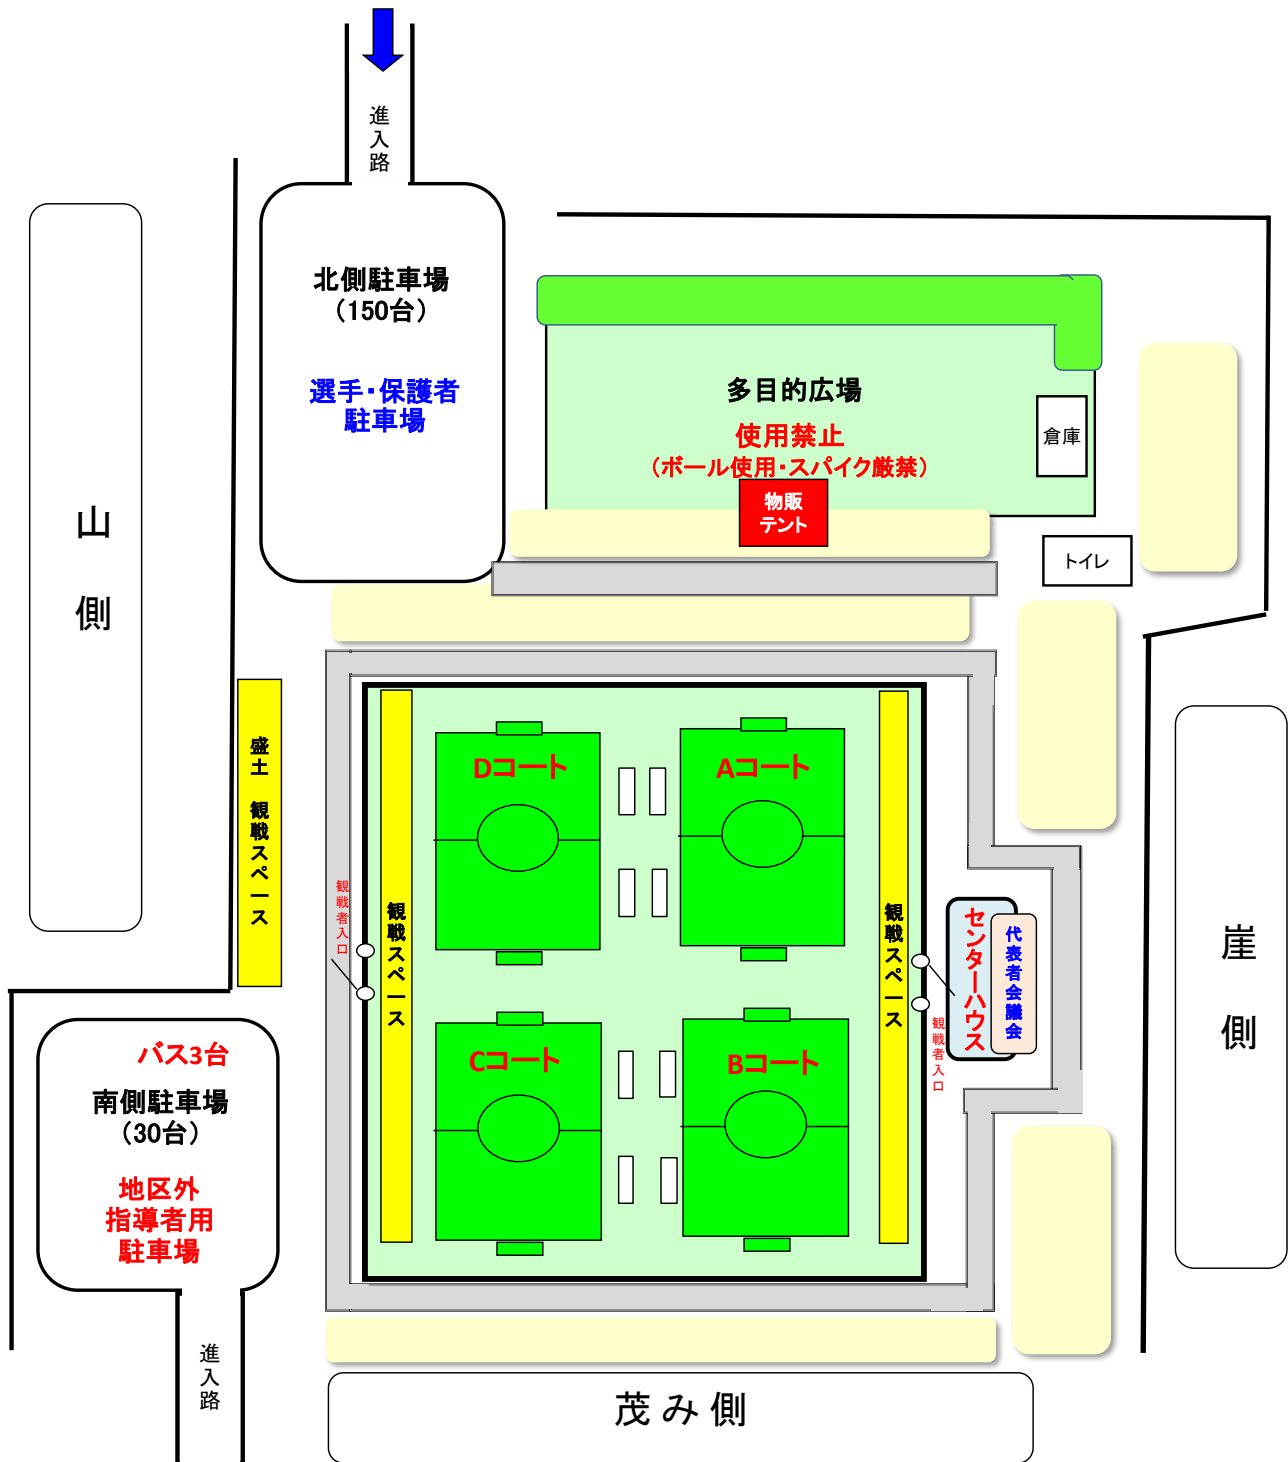

# 第4回 成進・ATHLETA Kids Cup 2024

【リーフラスフットボールパーク（祝津公園グラウンド）配置図】

【4月27日(土) 2年生以下の部、3年生の部】

※ ボール使用は、フェンス内の空いたスペースのみご使用下さい。

※ 観戦スペースでのボール使用は禁止します。

※ グラウンド外周辺の  は、テント設置が可能です。

※ トイレは、多目的広場横のトイレをご利用下さい。

※ センターハウス内は土足厳禁です。関係者以外は立入禁止です。

# 第4回 成進・ATHLETA Kids Cup 2024

【リーフラスフットボールパーク（祝津公園グラウンド）配置図】

【4月28日(日) 4年生の部】

- ※ ボール使用は、フェンス内の空いたスペースのみご使用下さい。
- ※ 観戦スペースでのボール使用は禁止します。
- ※ グラウンド外周辺の  は、テント設置が可能です。
- ※ トイレは、多目的広場横のトイレをご利用下さい。
- ※ センターハウス内は土足厳禁です。関係者以外は立入禁止です。