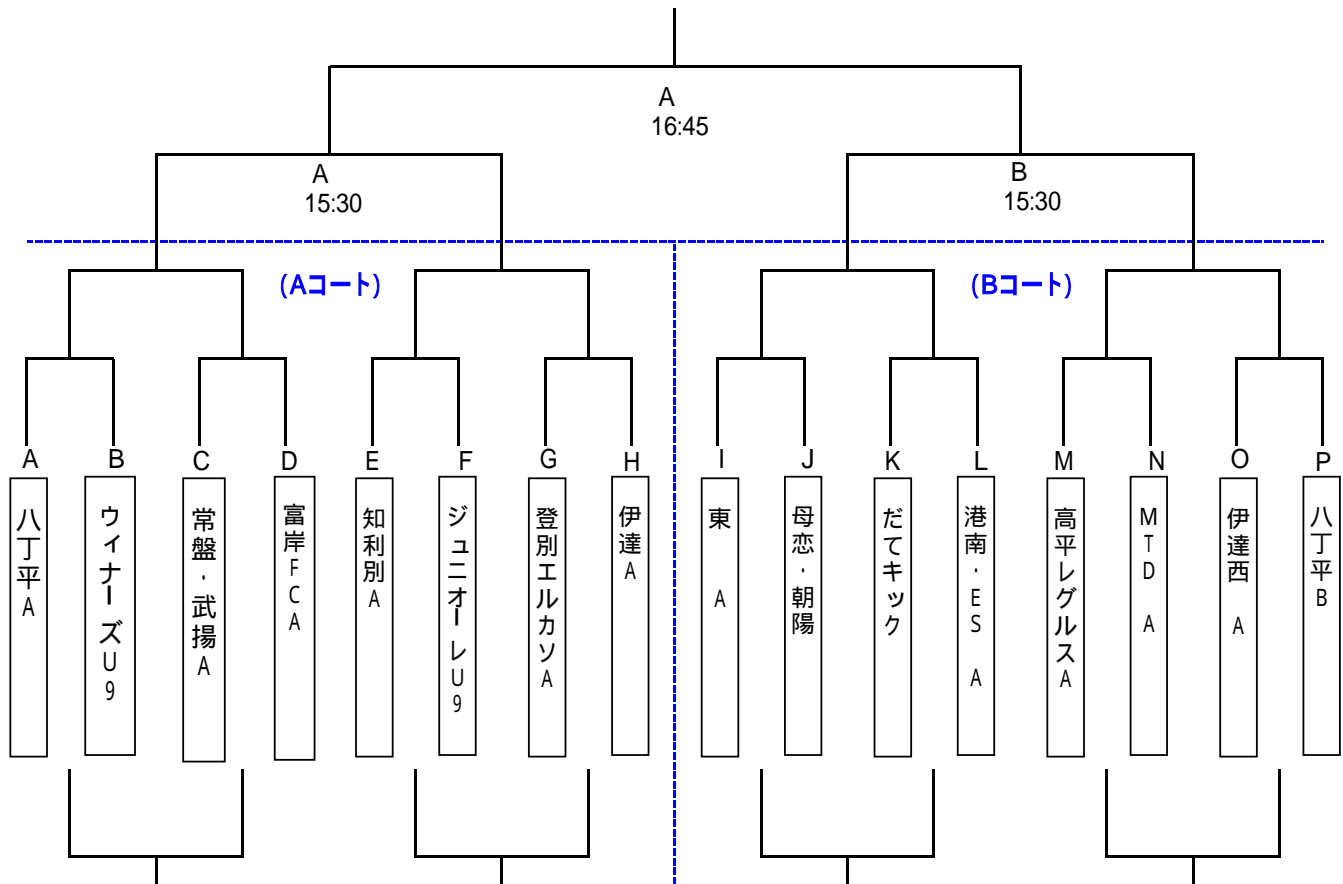

道民共済ピッコロリーグカップ2010

Aリーグの部

Aコート 10分RT

キックオフ	対 戦		審判
11:00	A	B	
11:15	C	D	
11:30	E	F	
11:45	G	H	
12:00	勝	勝	
12:15	勝	勝	
12:30	負	負	
12:45	負	負	

Bコート 10分RT

キックオフ	対 戦		審判
11:00	I	J	
11:15	K	L	
11:30	M	N	
11:45	O	P	
12:00	勝	勝	
12:15	勝	勝	
12:30	負	負	
12:45	負	負	