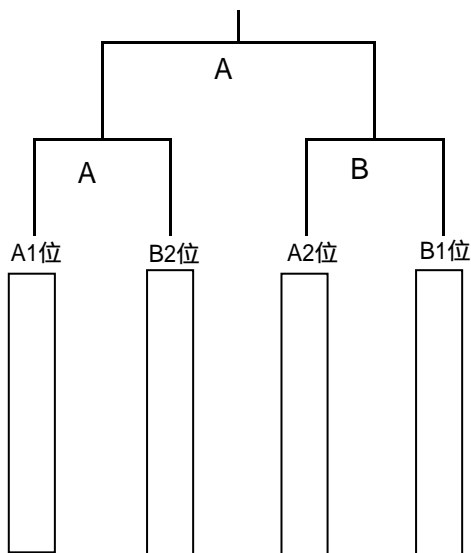

道民共済ピッコロリーグカップ2010

Cリーグの部

【Aグループ】 予選リーグ (Aコート)

	チーム名	A	B	C	D	勝	分	負	得失	勝点	順位
A	港南ES B	●									
B	八丁平FC C		●								
C	ジュニオール海陽 C			●							
D	伊達西 C				●						

【Bグループ】 (Bコート)

	チーム名	A	B	C	D	勝	分	負	得失	勝点	順位
A	富岸FC B	●									
B	MTD B		●								
C	ウィナーズU8			●							
D	伊達 C				●						

8分RT

	キックオフ	対戦	審判
	14:30	A B	C
	14:40	C D	B
	14:50	A C	D

8分RT

	キックオフ	対戦	審判
	15:00	B D	A
	15:10	A D	B
	15:20	B C	D

決勝トーナメント(予選グループ上位2チーム)

10分RT

	キックオフ	審判
準決勝 A-	16:00 ~	
B-	16:00 ~	
決勝 A-	16:30 ~	