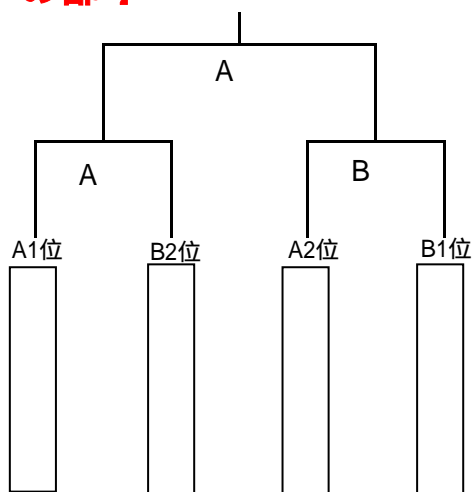

道民共済ピッコロリーグカップ2010

決勝トーナメント

【 Aリーグの部 】

10分 RT
キックオフ 審判

準決勝 A- 15:30 ~
B- 15:30 ~

決勝 A- 16:15 ~

【 Bリーグの部 】

10分 RT
キックオフ 審判

準決勝 A- 15:45 ~
B- 15:45 ~

決勝 A- 16:15 ~

【 Cリーグの部 】

10分 RT
キックオフ 審判

準決勝 A- 16:00 ~
B- 16:00 ~

決勝 A- 16:30 ~