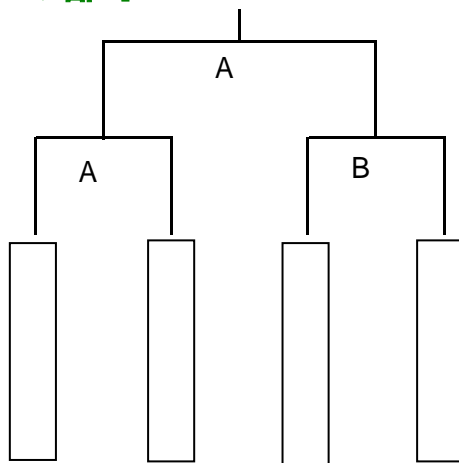

道民共済ピッコロリーグカップ2010

決勝トーナメント

【 Aリーグの部 】

10分 RT
キックオフ 審判

準決勝 A- 15:30 ~
B- 15:30 ~

決勝 A- 16:15 ~

【 Bリーグの部 】

10分 RT
キックオフ 審判

準決勝 A- 15:45 ~
B- 15:45 ~

決勝 A- 16:15 ~

【 Cリーグの部 】

10分 RT
キックオフ 審判

準決勝 A- 16:00 ~
B- 16:00 ~

決勝 A- 16:30 ~