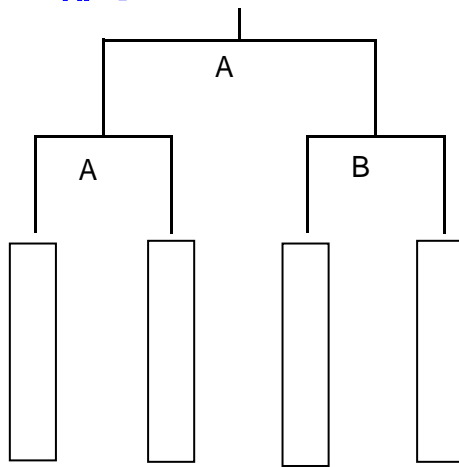

道民共済ピッコロリーグカップ2010

決勝トーナメント

【 Aリーグの部 】

10分 RT
キックオフ 審判

準決勝 A- 15:30 ~
B- 15:30 ~

決勝 A- 16:15 ~

【 Bリーグの部 】

10分 RT
キックオフ 審判

準決勝 A- 15:45 ~
B- 15:45 ~

決勝 A- 16:15 ~

【 Cリーグの部 】

10分 RT
キックオフ 審判

準決勝 A- 16:00 ~
B- 16:00 ~

決勝 A- 16:30 ~