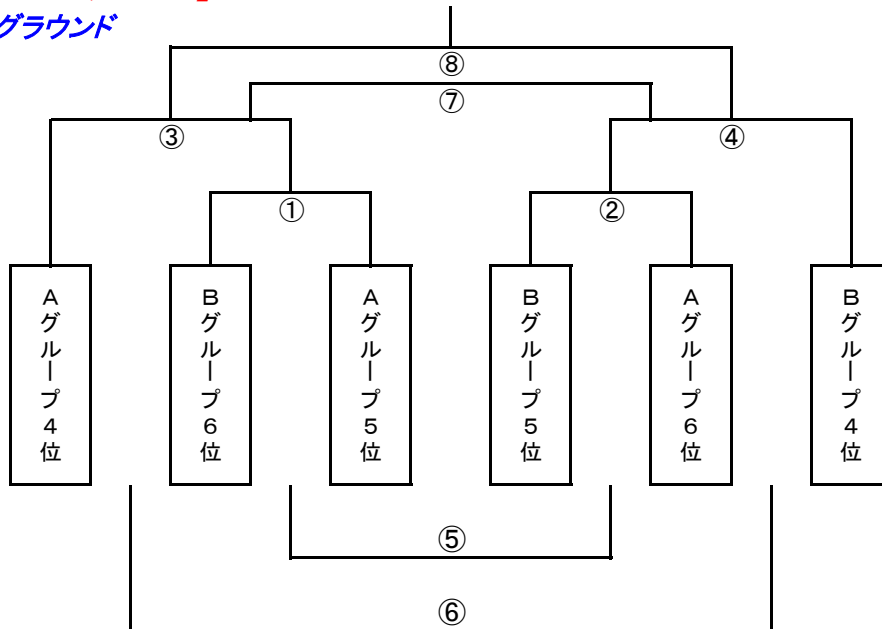

## 《 2年生以下の部 順位トーナメント組合せ 》

実施日：平成28年7月10日(日)

### 【上位トーナメント】

芝生グラウンド

《 10分-2分-10分 》

### 【下位トーナメント】

芝生グラウンド

《 10分-2分-10分 》