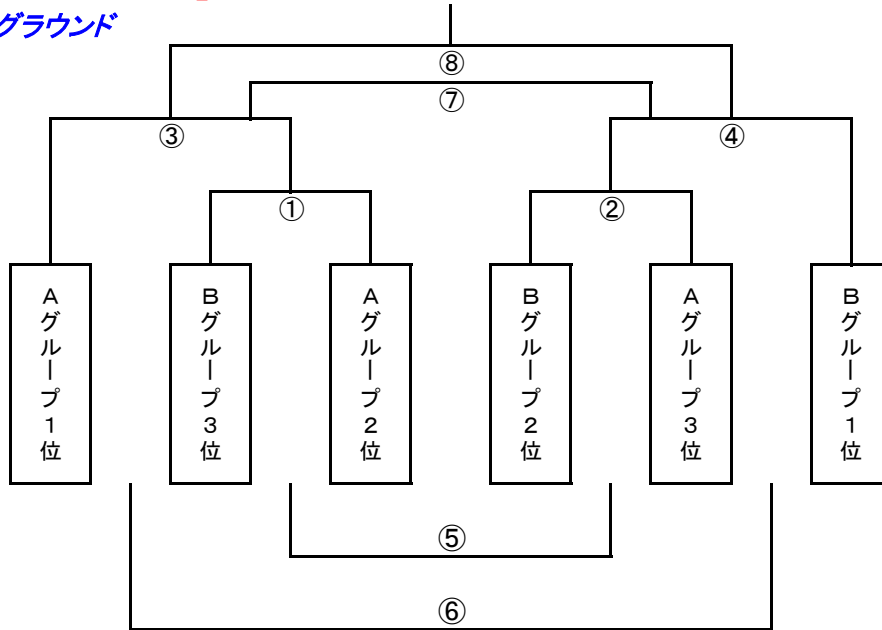

道民共済 Kids Cup 2016

《 2年生以下の部 順位トーナメント組合せ 》

実施日：平成28年7月10日(日)

【上位トーナメント】

芝生グラウンド

《 10分-2分-10分 》