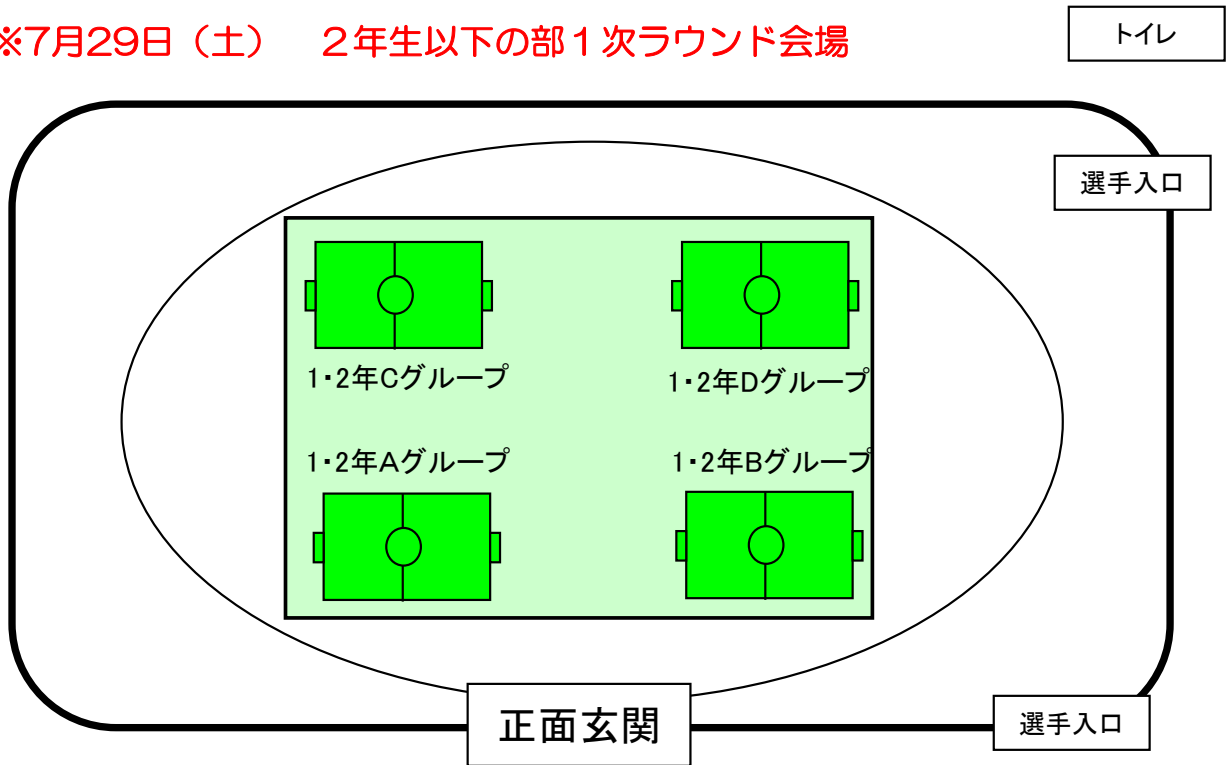

# 道民共済 Kids Cup 2017

【室蘭市入江陸上競技場配置図】

※7月29日（土） 2年生以下の部1次ラウンド会場

※競技場内には、指導者・選手のみしか入れません。保護者はスタンドで観戦願います。