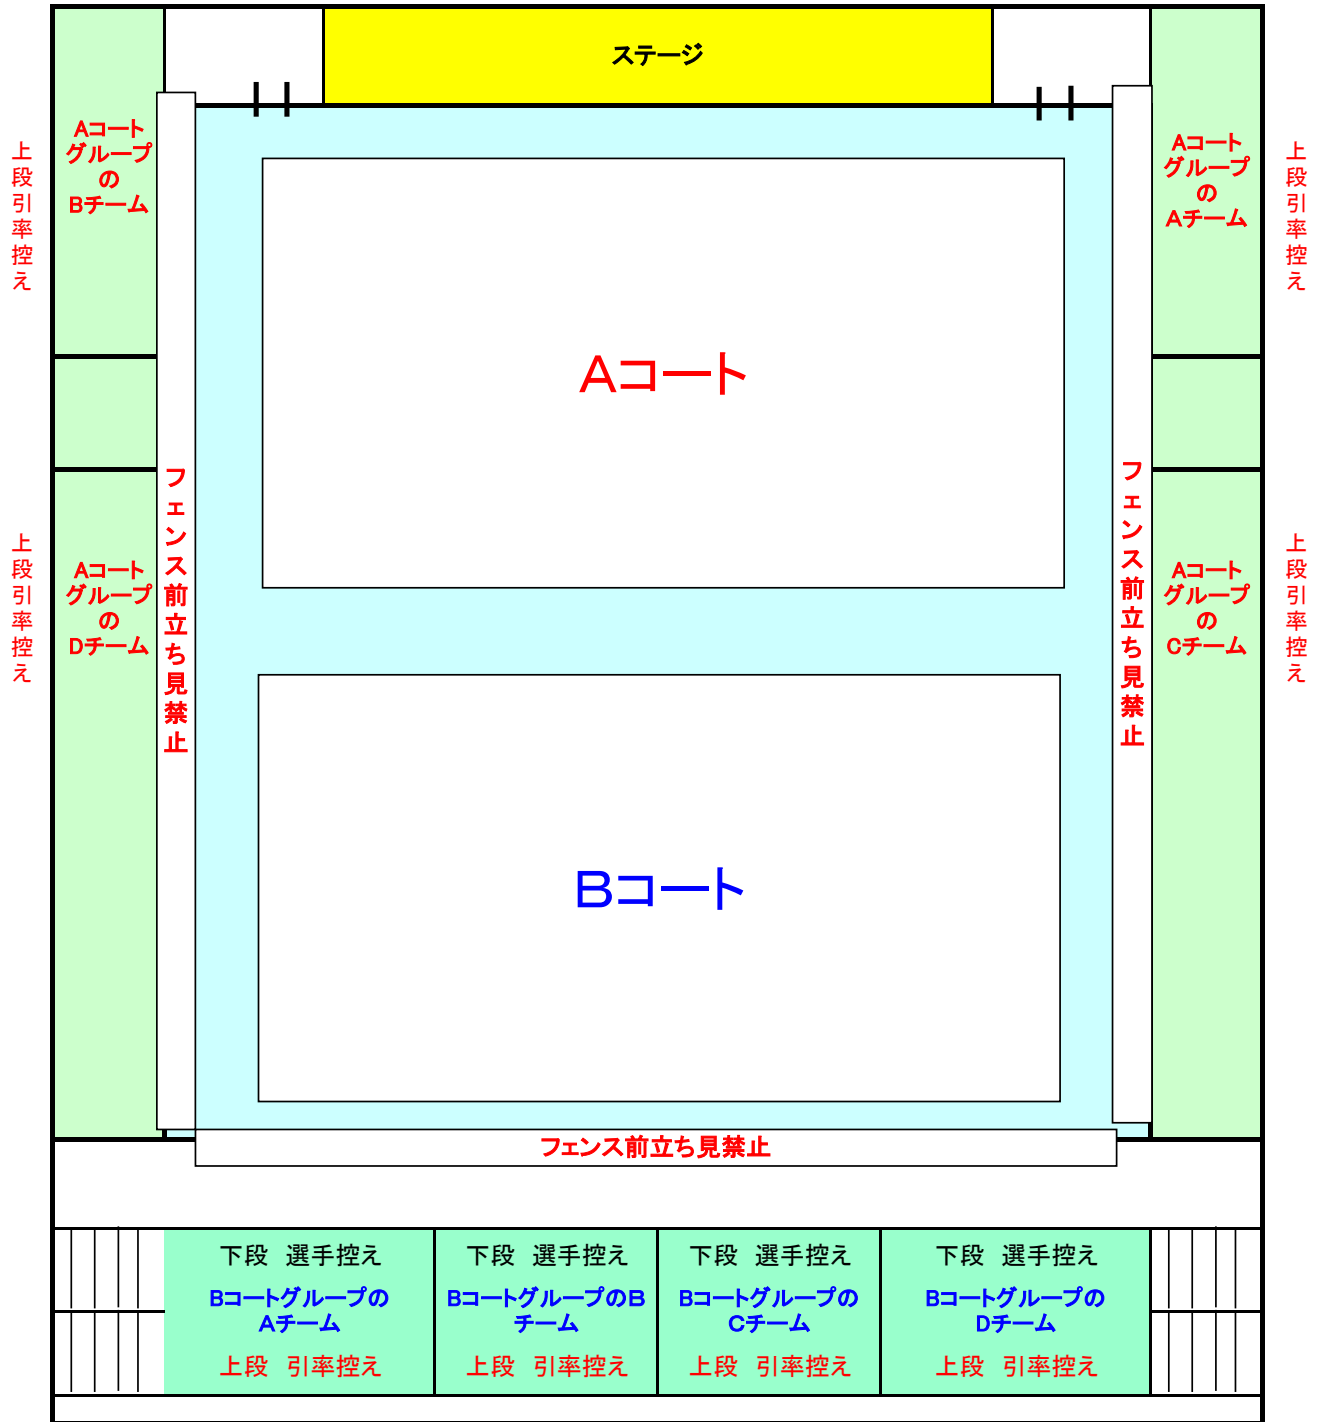

室蘭市体育館会場配置図 1F

室蘭市体育館会場配置図 2F

1月 9日(日) 3年生の部 3チームブロック
1月15日(土) 2年生以下の部 3チームブロック

室蘭市体育館会場配置図 2F

1月15日(土) 2年生以下の部 4チームブロック

室蘭市体育館駐車場配置図