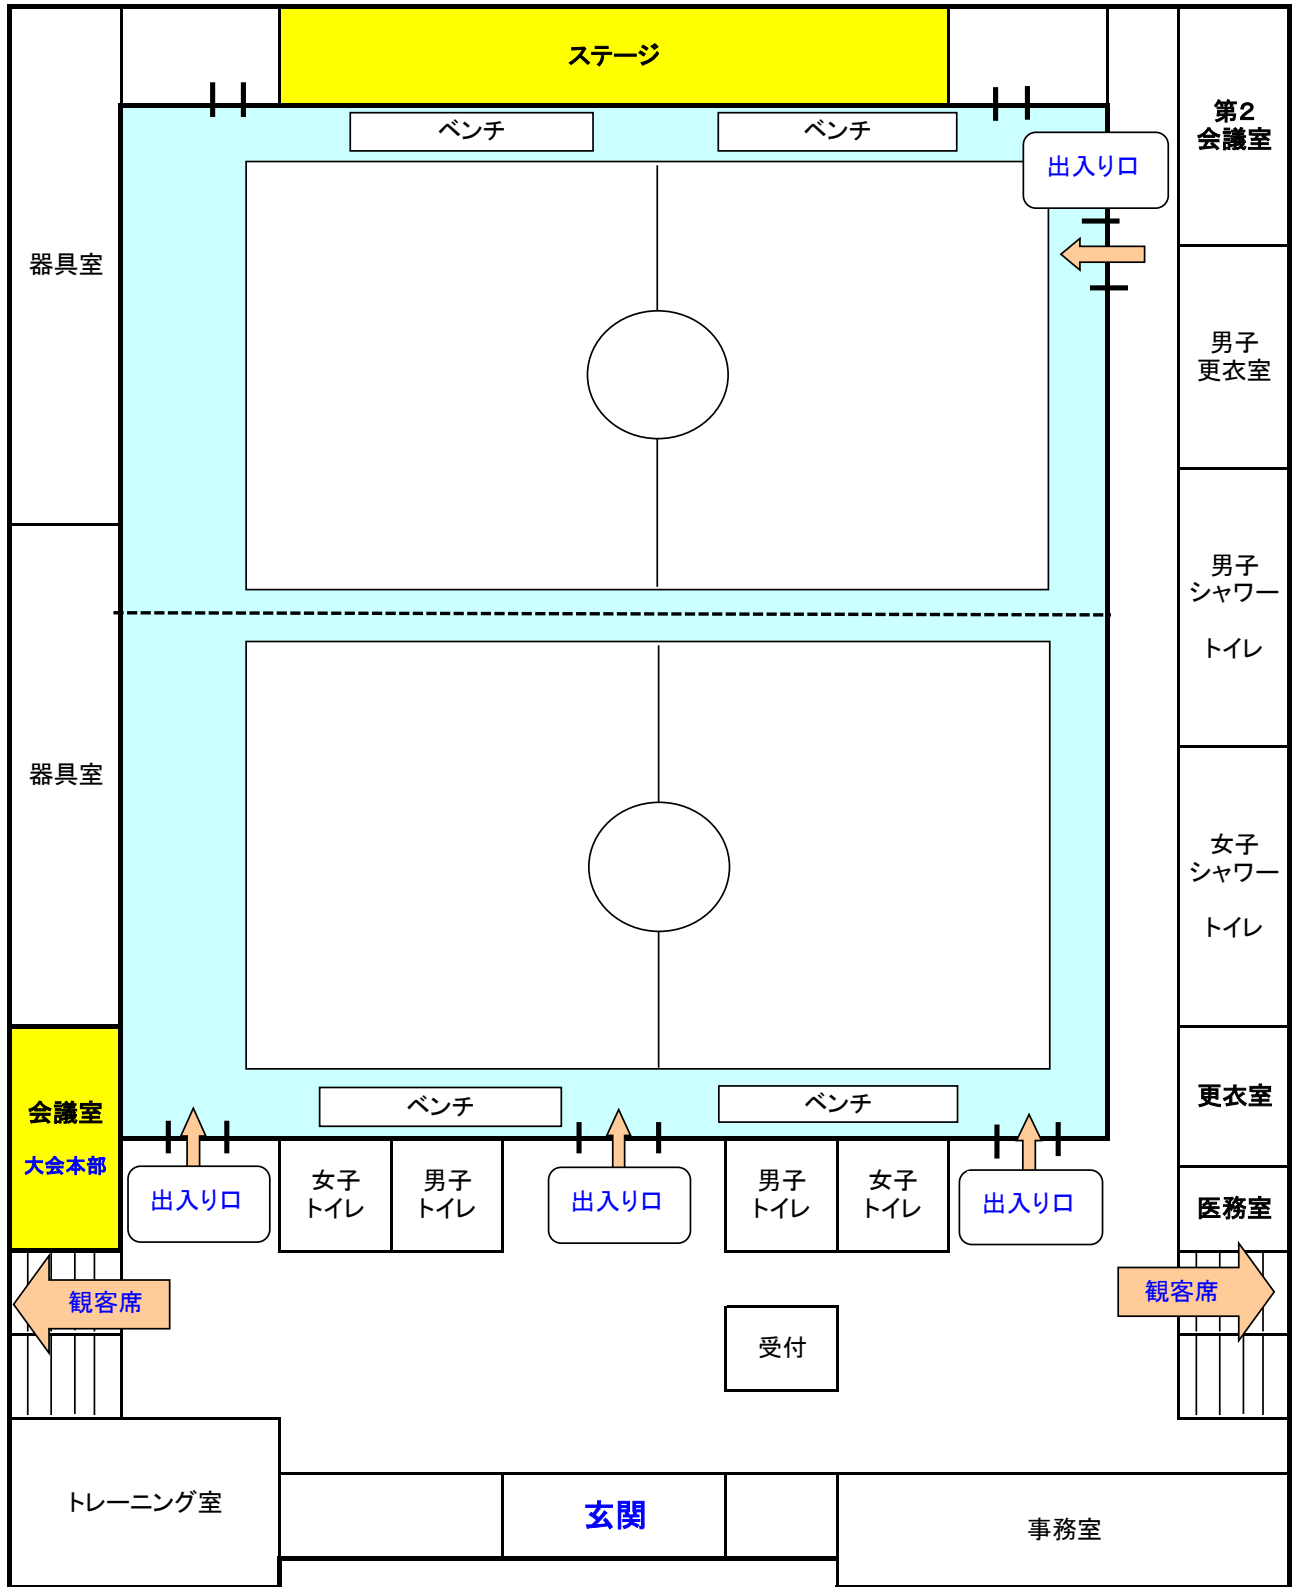

室蘭市体育館会場配置図 1F

室蘭市体育館会場配置図 2F

1月 9日(日) 3年生の部 3チームブロック
1月15日(土) 2年生以下の部 3チームブロック

室蘭市体育館会場配置図 2F

1月15日(土) 2年生以下の部 4チームブロック

室蘭市体育館駐車場配置図