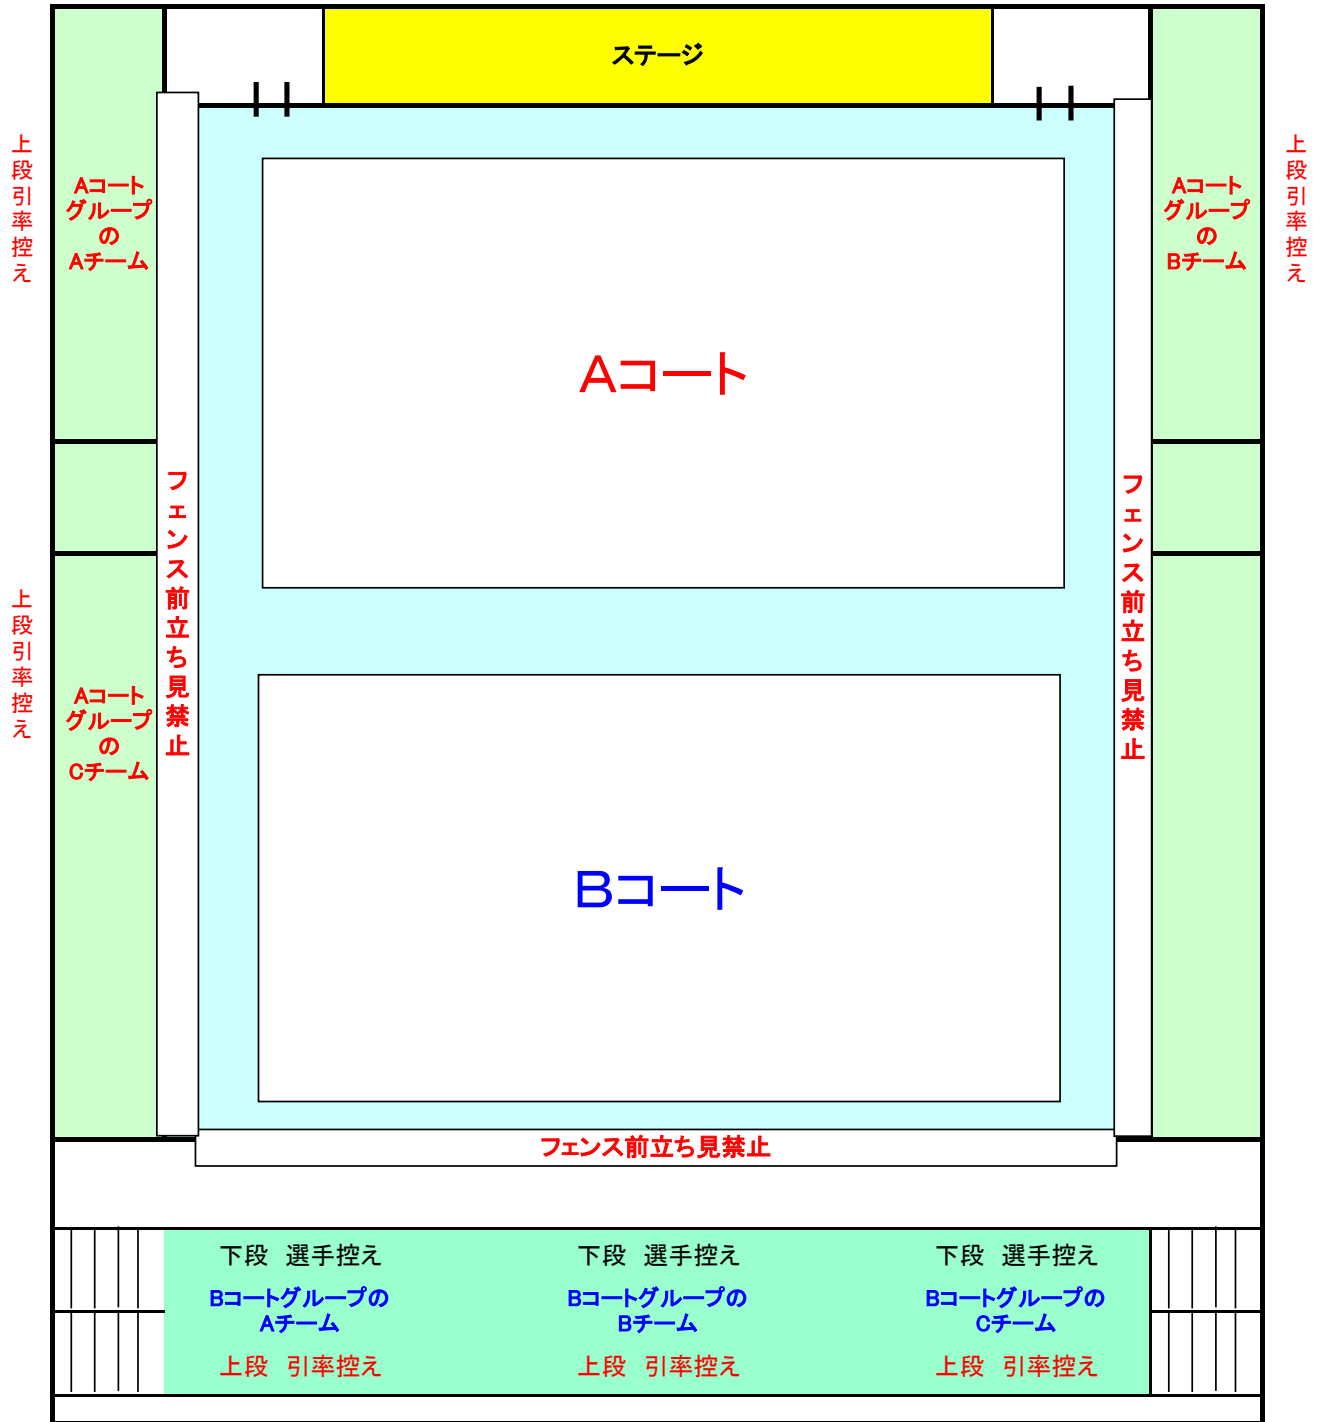

室蘭市体育館会場配置図 1F

室蘭市体育館会場配置図 2F

1月 9日(日) 3年生の部 3チームブロック
1月15日(土) 2年生以下の部 3チームブロック

室蘭市体育館会場配置図 2F

1月15日(土) 2年生以下の部 4チームブロック

室蘭市体育館駐車場配置図