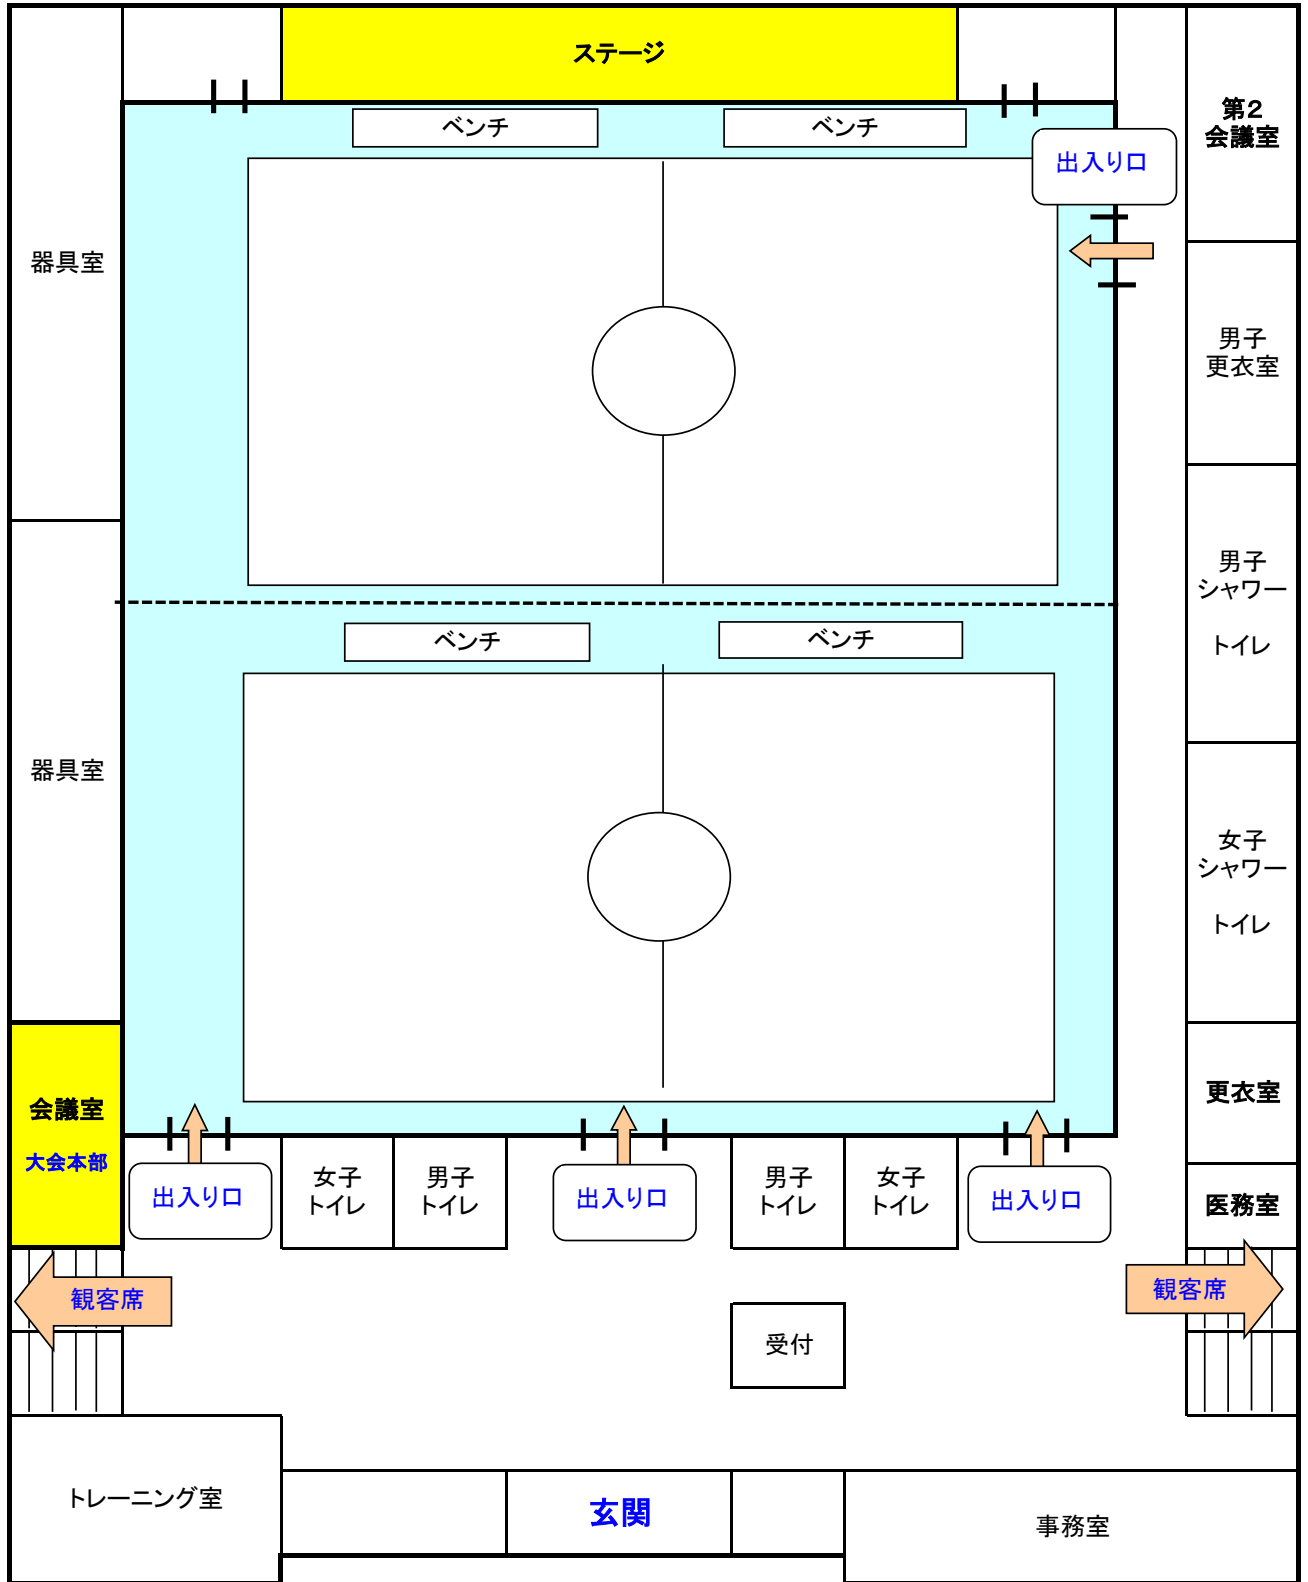

室蘭市体育館会場配置図 1F

室蘭市体育館会場配置図 2F