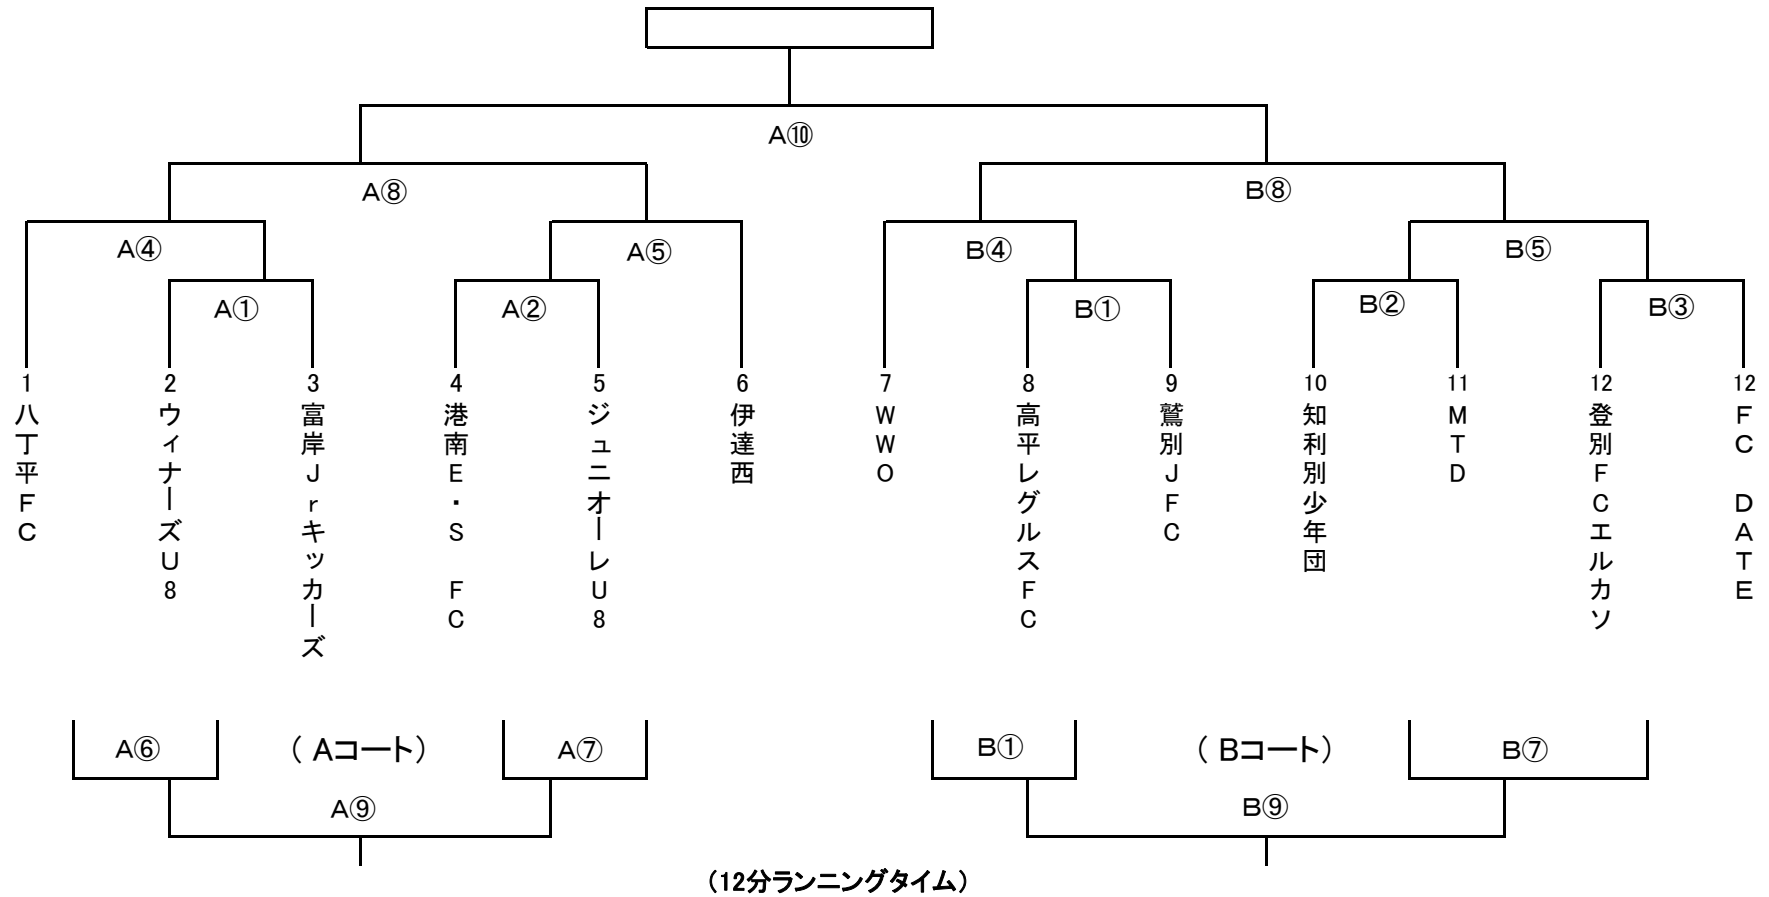

## 《 2年生の部 》

実施日：平成25年2月16日(土)

【Aコート】 Oタイムテーブル・審判割り当て

	キックオフ	審判		キックオフ	審判
①	9:30	1・6	⑥	10:45	⑤
②	9:45	①	⑦	11:00	⑥
③			⑧	11:15	⑦
④	10:15	②	⑨	11:30	⑧
⑤	10:30	④	⑩	11:45	⑨

【Bコート】 Oタイムテーブル・審判割り当て

	キックオフ	審判		キックオフ	審判
①	9:30	③	⑥	10:45	⑤
②	9:45	①	⑦	11:00	⑥
③	10:00	②	⑧	11:15	⑦
④	10:15	③	⑨	11:30	⑧
⑤	10:30	④			