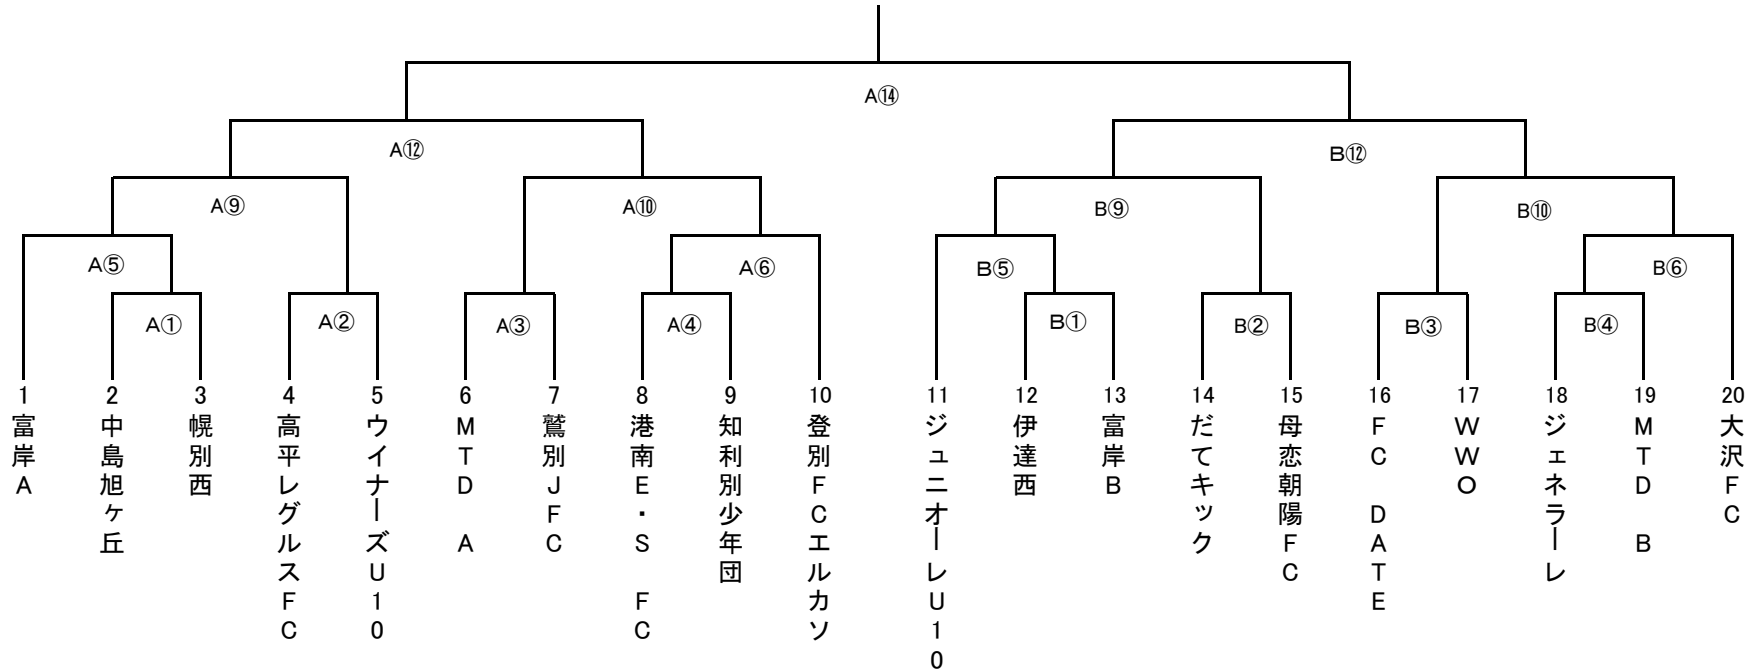

◀ 4年生の部 ▶

実施日：平成26年2月16日(日)

【Aコート】 Oタイムテーブル・審判割り

	キックオフ	審判		キックオフ	審判		キックオフ	審判		キックオフ	審判
①	12:00	④	⑤	13:00	④	⑨	14:00	⑧	⑬	15:00	⑫
②	12:15	①	⑥	13:15	⑤	⑩	14:15	⑨	⑭	15:15	⑬
③	12:30	②	⑦	13:30	⑥	⑪	14:30	⑩			
④	12:45	③	⑧	13:45	⑦	⑫	14:45	⑪			

【Bコート】 Oタイムテーブル・審判割り当て

	キックオフ	審判		キックオフ	審判		キックオフ	審判		キックオフ	審判
①	12:00	④	⑤	13:00	④	⑨	14:00	⑧	⑬	15:00	⑫
②	12:15	①	⑥	13:15	⑤	⑩	14:15	⑨			
③	12:30	②	⑦	13:30	⑥	⑪	14:30	⑩			
④	12:45	③	⑧	13:45	⑦	⑫	14:45	⑪			