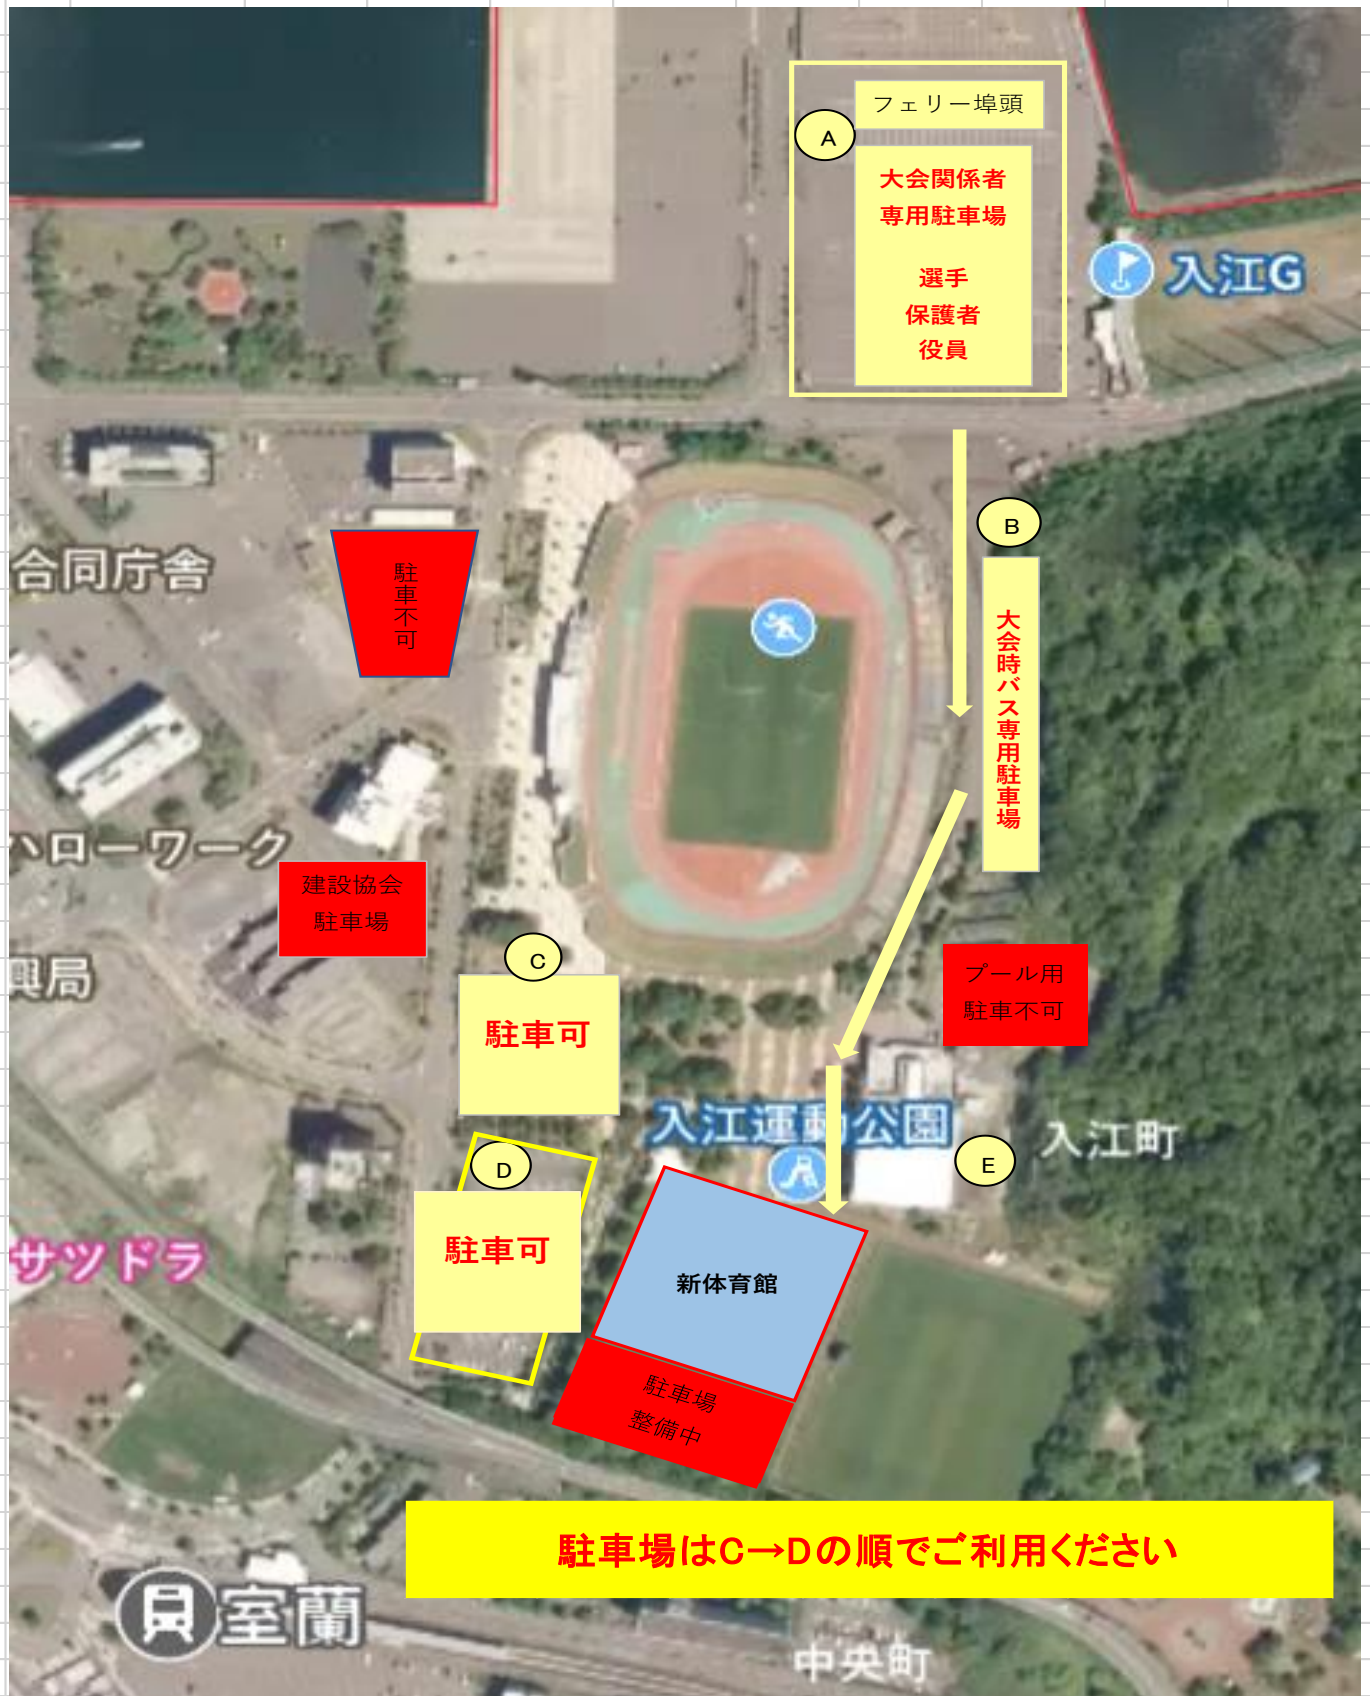

# 競技会場周辺駐車場・導線 配置図

# 栗林商会アリーナ 館内図 2F

1F体育館入口

# 栗林商会アリーナ 館内図 1F