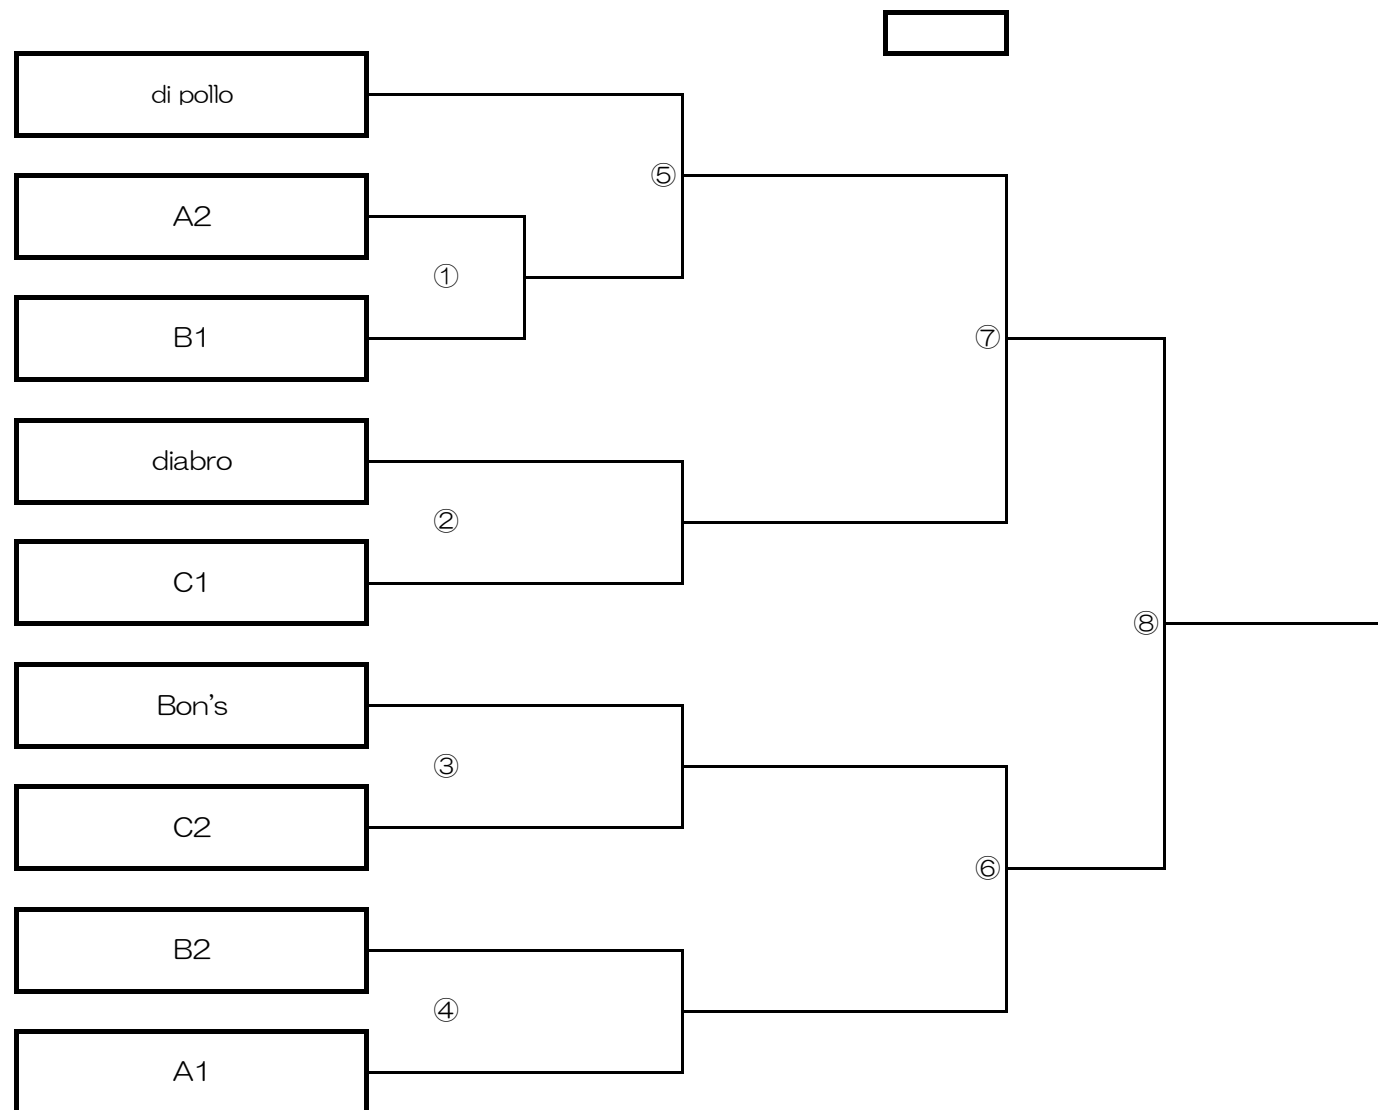

MFAフットサルリーグ2015 リーグカップ

主催：室蘭地区サッカー協会

主管：フットサル委員会

《 トーナメント表 》

会場：室蘭市体育館（宮の森）