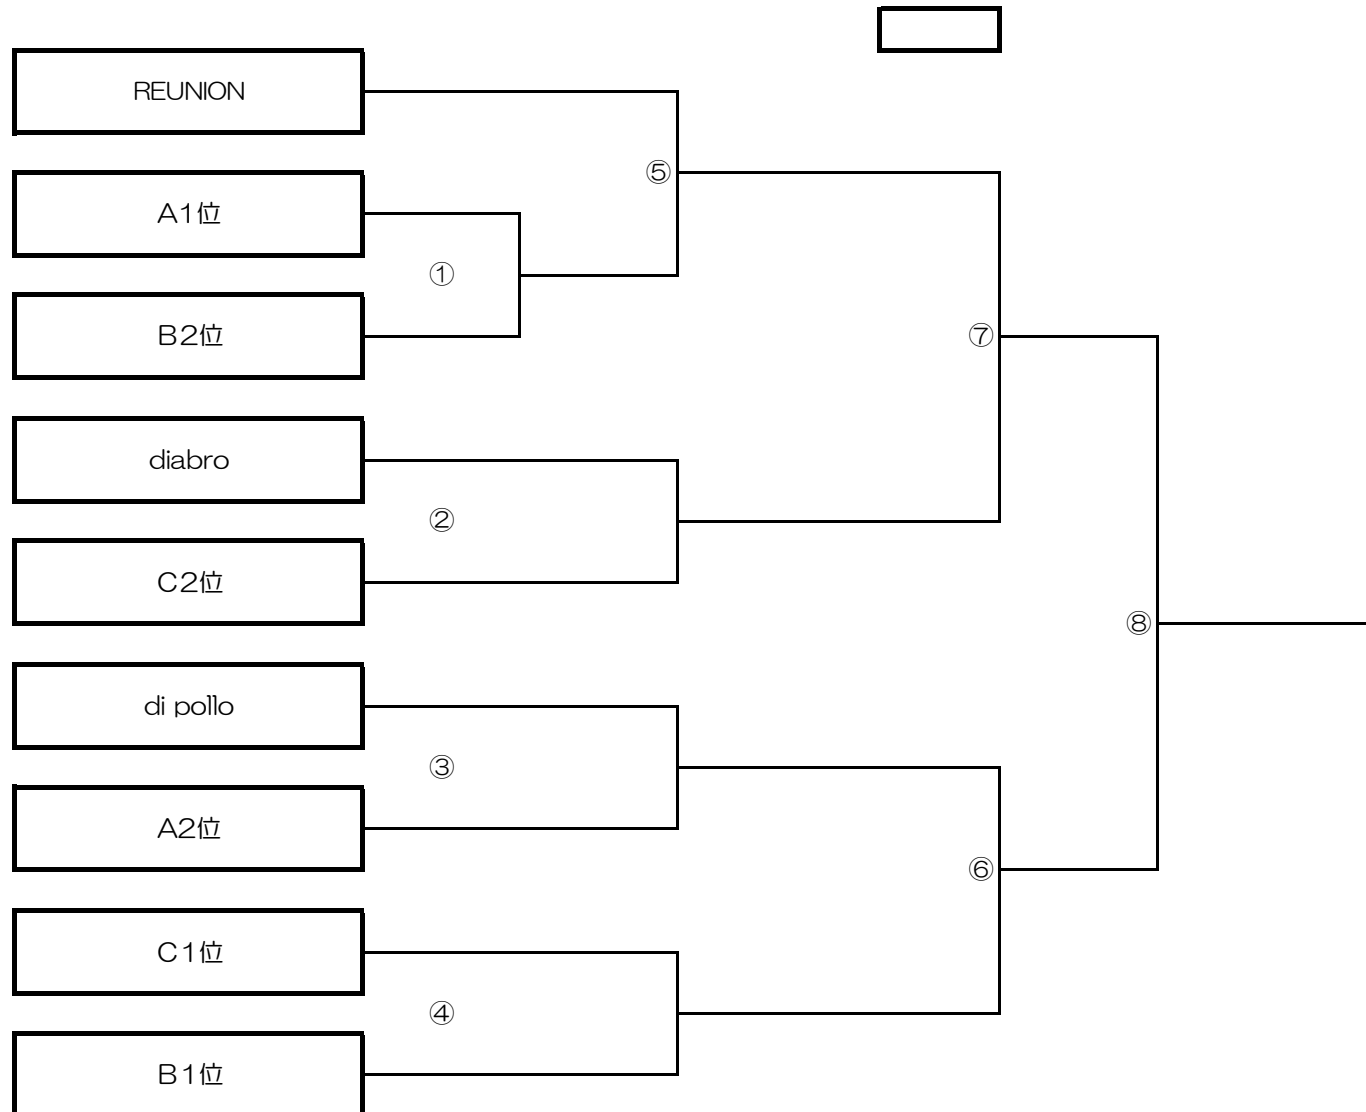

MFAフットサルリーグ2016 リーグカップ

主催：室蘭地区サッカー協会

主管：フットサル委員会

《 トーナメント表 》

会場：室蘭市体育館（宮の森）