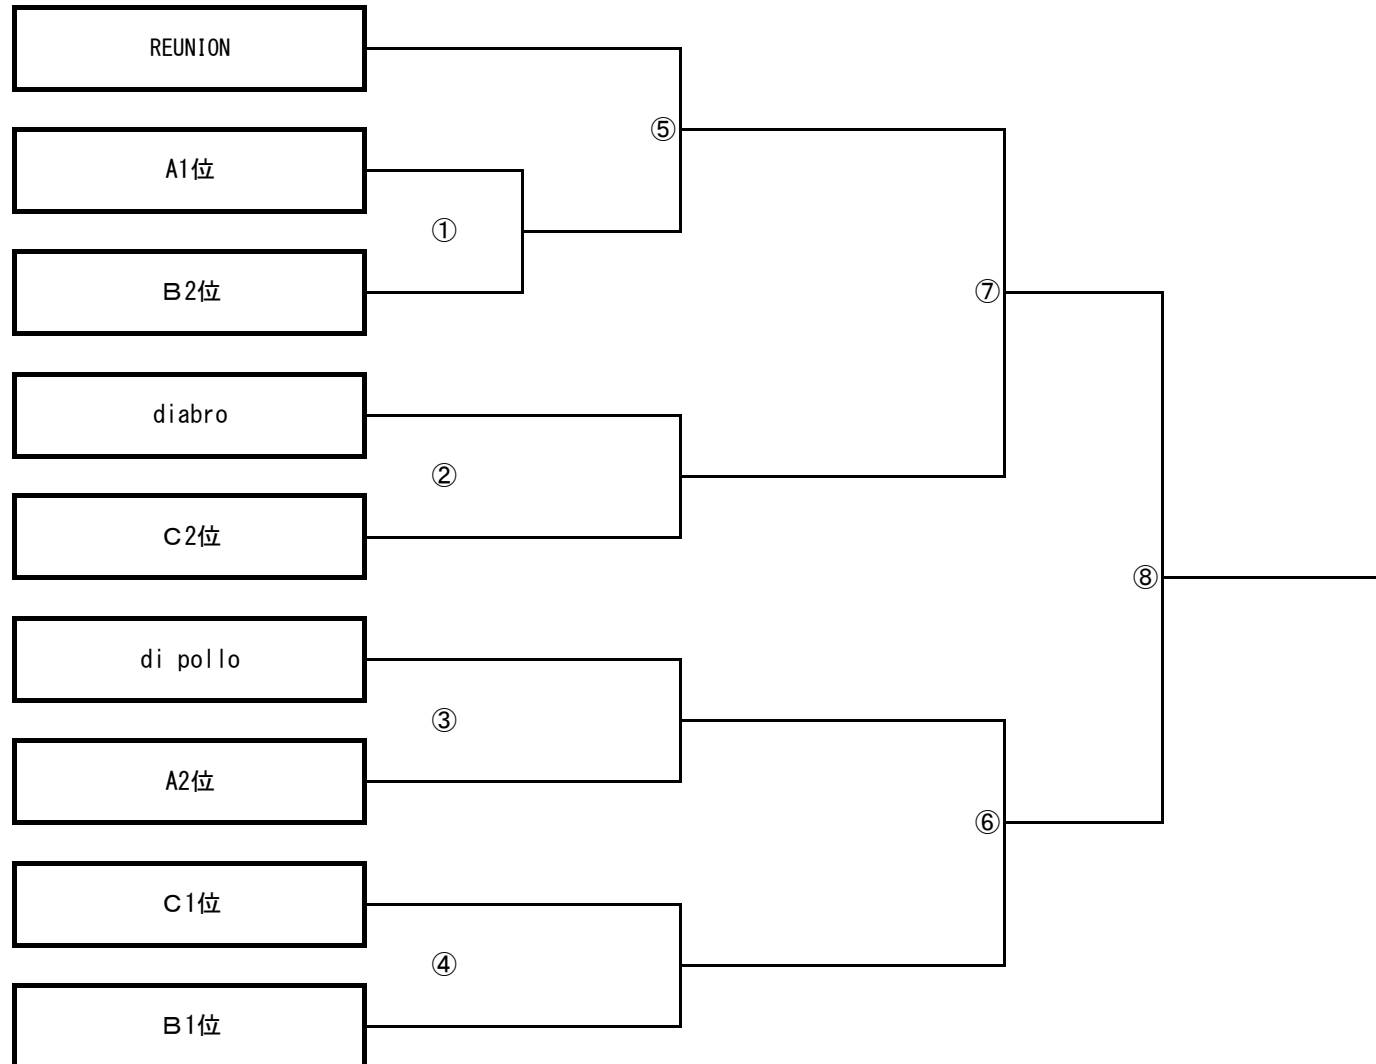

MFAフットサルリーグ2017 リーグカップ

主催：室蘭地区サッカー協会
主管：フットサル委員会

《 トーナメント表 》

会場：室蘭市体育館（宮の森）