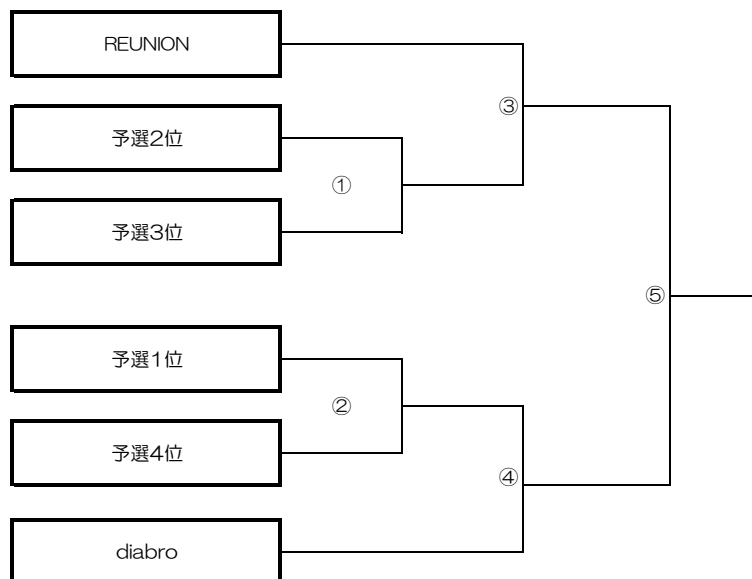

MFAフットサルリーグ2018 プレミアリーグ/リーグカップ/入替戦

主催：室蘭地区サッカー協会
主管：フットサル委員会

《 タイムスケジュール 》

会場：室蘭市体育館（宮の森）

Aコート：ステージ側

11/18 (日)		プレミアリーグ(8-3-8)プレーイング		
		○準備 (全チーム) ○片付 (全チーム)		
	キックオフ	対 戦	審 判	
プレミア	18:00	REUNION - di pollo	diabro	
プレミア	19:00	diabro - di pollo	REUNION	
プレミア	20:00	REUNION - diabro	di pollo	

Bコート：玄関側

11/18 (日)		入替え戦(15-3-15)/リーグカップ(10-2-10)		
		○準備 (全チーム) ○片付 (全チーム)		
	キックオフ	対 戦	審 判	
入替戦	18:00	legarsi - mlt	Bonds	
予選L	18:50	ボラリスセグンド - FBI	legarsi	
予選L	19:15	mlt - Bonds	ボラリスセグンド	
予選L	19:40	legarsi - ボラリスセグンド	FBI	
予選L	20:05	Bonds - FBI	mlt	

Aコート：ステージ側

12/2 (日)		プレミアリーグ(8-3-8)プレーイング		
		○準備 (全チーム) ○片付 (全チーム)		
	キックオフ	対 戦	審 判	
プレミア	18:00	REUNION - di pollo	diabro	
プレミア	19:00	diabro - di pollo	REUNION	
プレミア	20:00	REUNION - diabro	di pollo	

Bコート：玄関側

12/2 (日)		リーグカップ(10-2-10)		
		○準備 (全チーム) ○片付 (全チーム)		
	キックオフ	対 戦	審 判	
予選L	18:00	mlt - legarsi	FBI	
予選L	18:25	ボラリスセグンド - Bonds	mlt	
予選L	18:50	legarsi - FBI	Bonds	
予選L	19:15	ボラリスセグンド - mlt	FBI	
予選L	19:40	legarsi - Bonds	ボラリスセグンド	
予選L	20:05	FBI - mlt	legarsi	

Aコート：ステージ側

2/24 (日)		リーグカップ (15-3-15)		
		○準備 (全チーム) ○片付 (全チーム)		
	キックオフ	対 戦	審 判	
T①	18:00	予選2 - 予選3	REUNION	
T③	18:50	REUNION - T①勝者	T①敗者	
決勝	20:00	T③勝者 - T④勝者	T④敗者	

Bコート：玄関側

2/24 (日)		リーグカップ (15-3-15)		
		○準備 (全チーム) ○片付 (全チーム)		
	キックオフ	対 戦	審 判	
T②	18:00	予選1 - 予選4	diabro	
T④	18:50	diabro - T②勝者	T②敗者	

MFAフットサルリーグ2018 リーグカップ

主催：室蘭地区サッカー協会
主管：フットサル委員会

《 トーナメント表 》

会場：室蘭市体育館（宮の森）