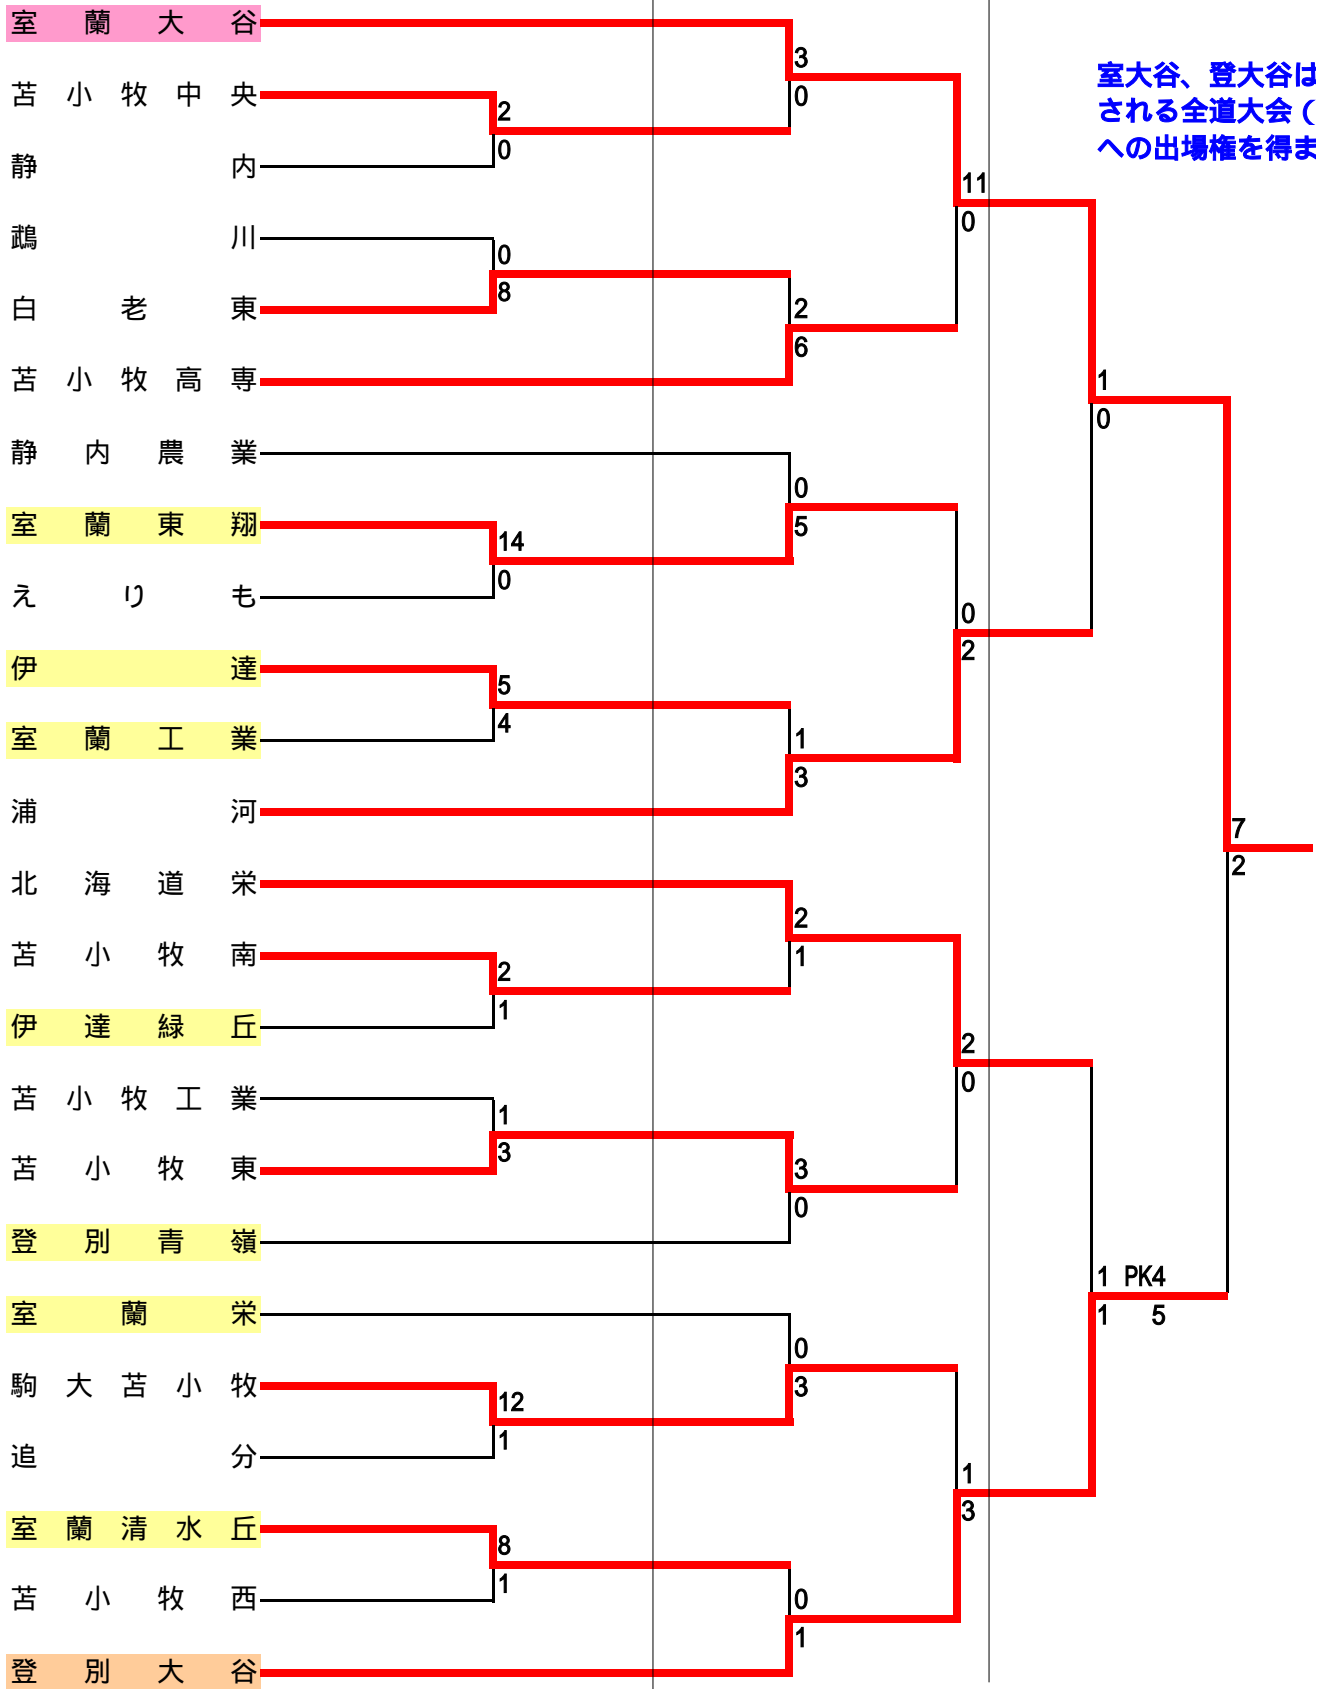

5/23(水)

5/24(木)

5/25(金)

室大谷、登大谷は
される全道大会へ
の出場権を得ま