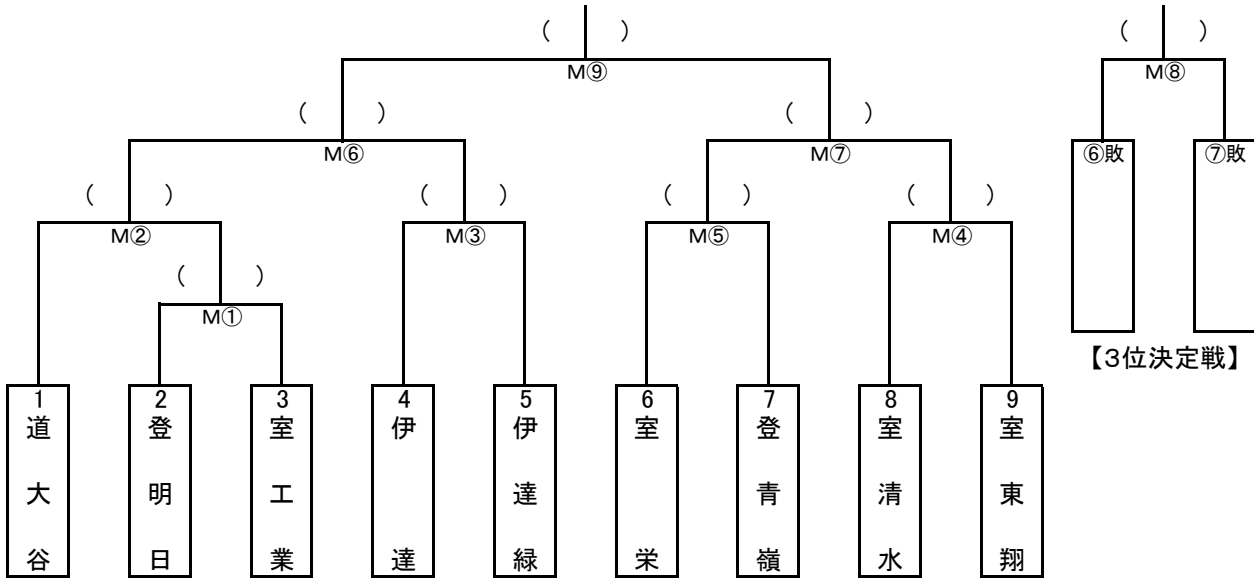

## 平成28年度 室蘭地区高等学校サッカー春季リーグ

- 1 主催 室蘭地区サッカー協会 高体連室蘭支部
- 2 主管 室蘭地区サッカー協会第2種委員会
- 3 開催日 4月9日(土)・10日(日)・16日(土)・17日(日)
- 4 会場 参加校各グラウンド・まなびの里サッカー場(伊達市)

### 【競技日程・会場】

日程	会場	No.	開始時間	対戦カード
4/9(土)	A室工	M①	10:00	登明日 - 室工業
4/10(日)	B室清水	M②	10:00	道大谷 - M①勝者
	C室栄	M③	10:00	伊達 - 伊達緑
	B室清水	M④	11:30	室清水 - 室東翔
	C室栄	M⑤	11:30	室栄 - 登青嶺
4/16(土)	Dまなび	M⑥	10:00	M②勝者 - M③勝者
	Dまなび	M⑦	11:30	M⑤勝者 - M④勝者
	Dまなび	Ex.①	13:00	M①敗者 - M③敗者
	Dまなび	Ex.②	14:30	M⑤敗者 - M④敗者
4/17(日)	E4/10決定	M⑧	10:00	M⑥敗者 - M⑦敗者
	E4/10決定	M⑨	11:30	M⑥勝者 - M⑦勝者