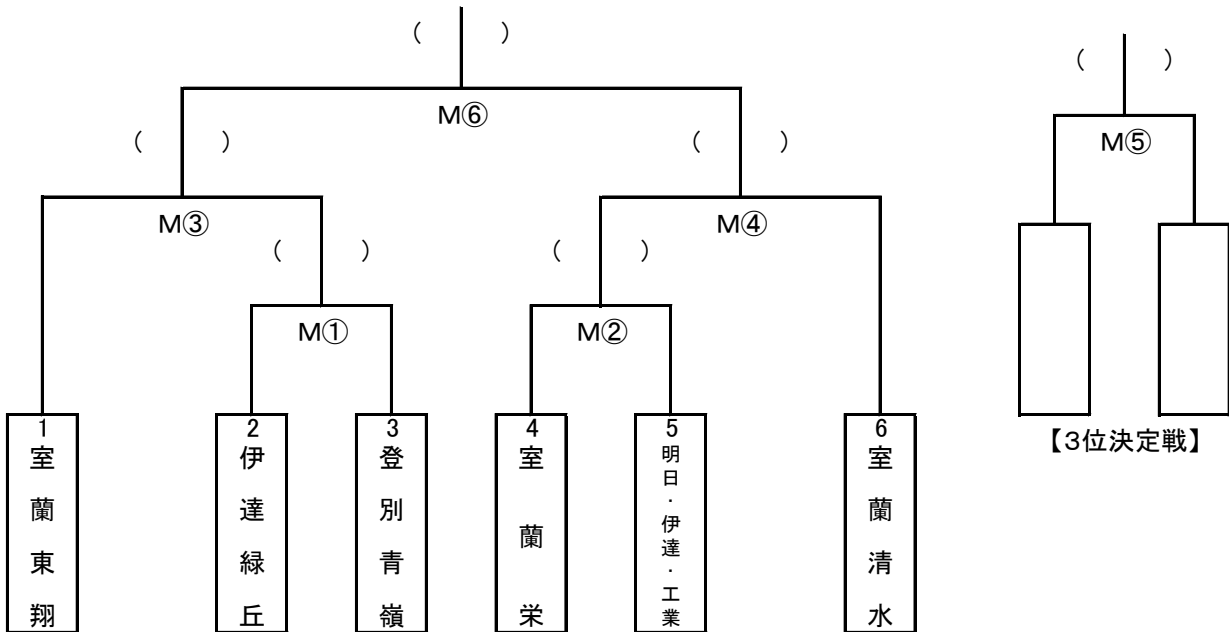

平成30年度 室蘭地区高等学校サッカー新人大会 組合せ

【競技方法】

◇試合時間は70分+PK ◇交代は5名/9名

【対戦表】

日程	会場	(雨天時)	No.	開始時間	対戦カード
9/21(土)	まなび	(変更なし)	M①	10:00	伊達緑丘 - 登別青嶺
	まなび	(変更なし)	M②	11:40	室蘭栄 - 明日・伊達・工業
9/22(日)	まなび	(変更なし)	M③	10:00	室蘭東翔 - M①勝者
	まなび	(変更なし)	M④	11:40	M②勝者 - 室蘭清水
9/23(月)	まなび	(変更なし)	M⑤	10:00	M③敗者 - M④敗者
	まなび	(変更なし)	M⑥	11:40	M③勝者 - M④勝者

【最終結果】

1位	
2位	
3位	
4位	