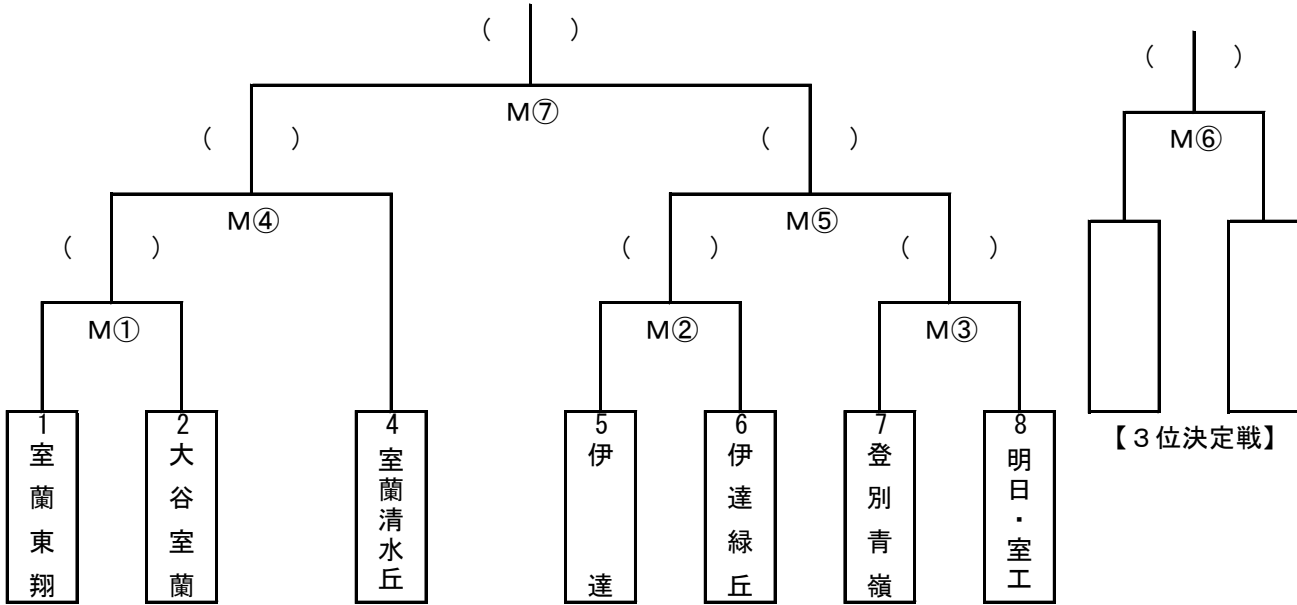

## 令和元年度 室蘭地区高等学校サッカー新人大会

- 1 主 催 室蘭地区サッカー協会
- 2 期 日 令和元年9月21日(土)・22日(日)・23日(月)
- 3 会 場 室蘭市入江運動公園
- 4 主 管 室蘭地区サッカー協会2種委員会

### 【対戦表】

日程	会場	(雨天時)	No.	開始時間	対戦カード
9/21(土)	入江多目的	室清水	M①	10:00	室蘭東翔 - 大谷室蘭
	入江多目的		M②	12:00 (12:00)	伊達 - 伊達緑丘
	入江芝生		M③	12:00 (14:00)	登別青嶺 - 明日・室工
9/22(日)	入江多目的	室清水	M④	10:00	①勝 - 室蘭清水丘
	入江芝生		M⑤	10:00 (12:00)	②勝 - ③勝
9/23(月)	入江多目的	室清水	M⑥	10:00	④負 - ⑤負
			M⑦	12:00	④勝 - ⑤勝

### 【最終結果】

1位	
2位	
3位	
4位	