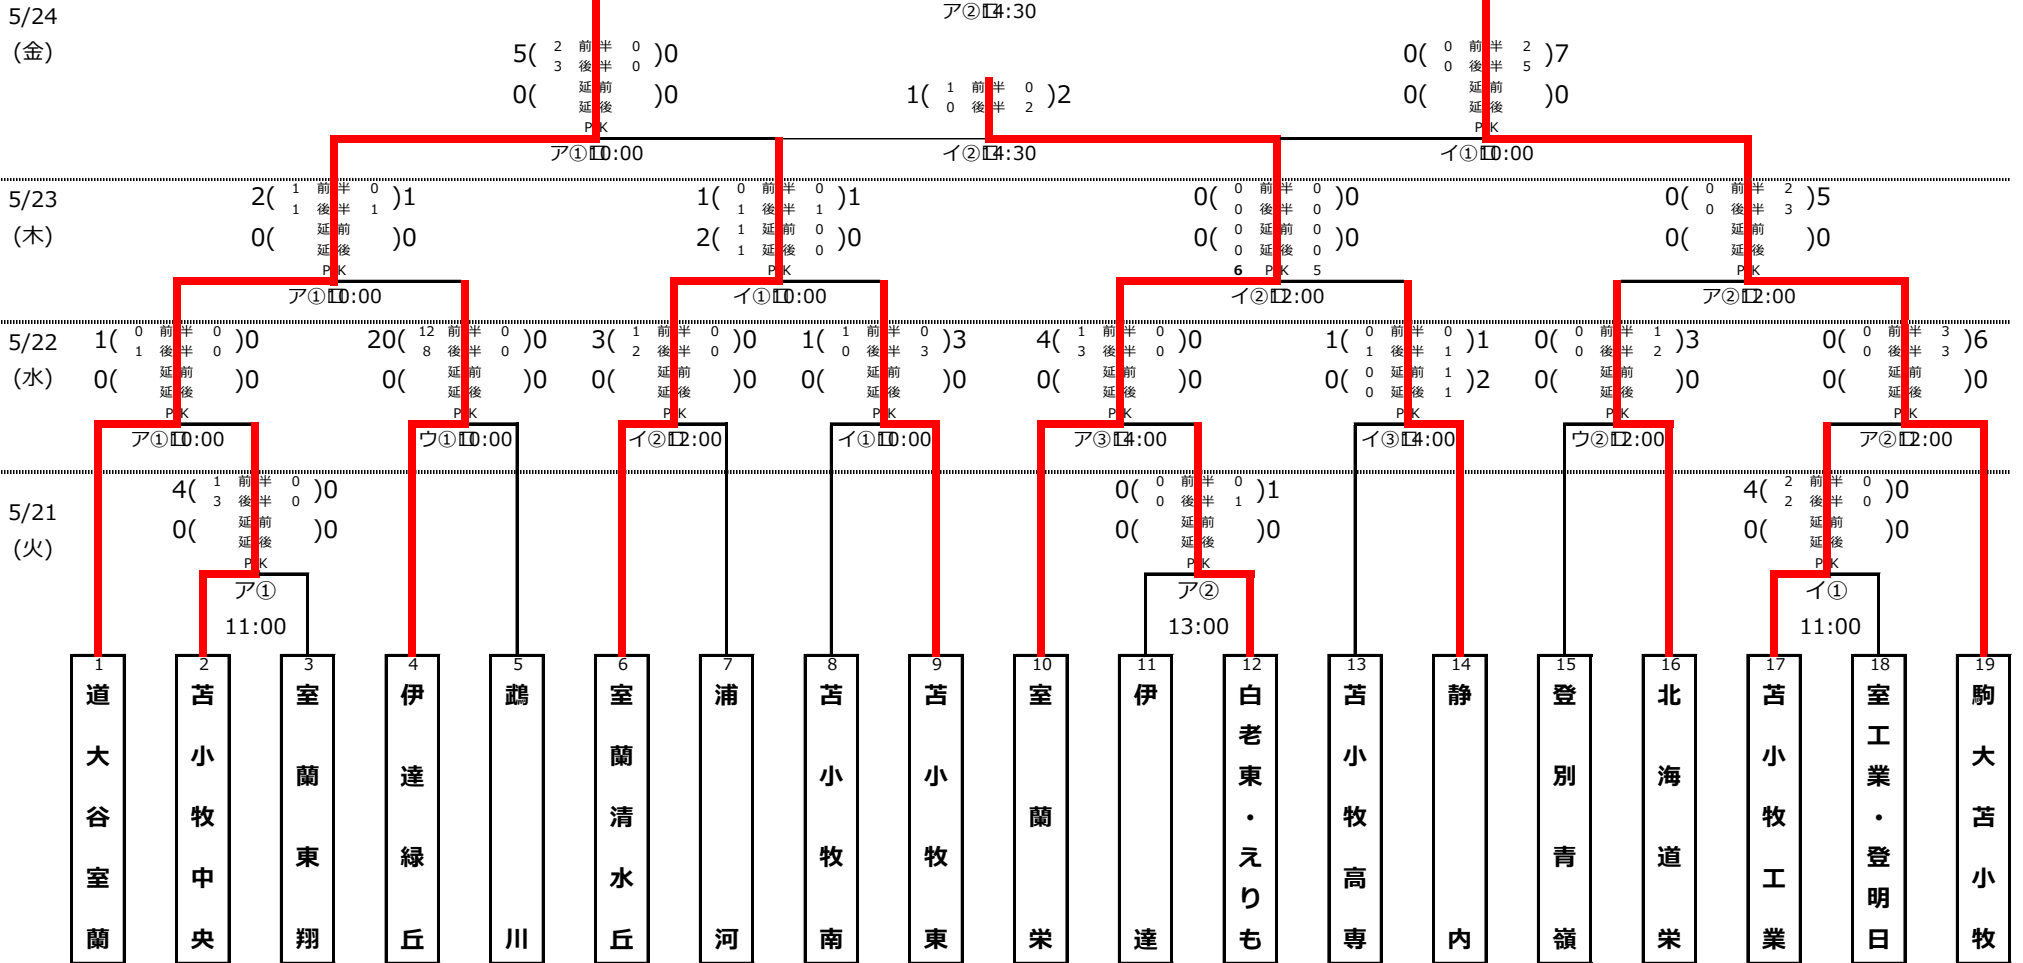

駒大苫小牧

0(0 前半 0)1
0(0 後半 1)
0(延前半 0)0
0(延後半 2)
PK

優勝 駒大苫小牧高校 | 準優勝 道大谷室蘭高校 | 第3位 室蘭栄高校 | 第4位 室蘭清水丘高校