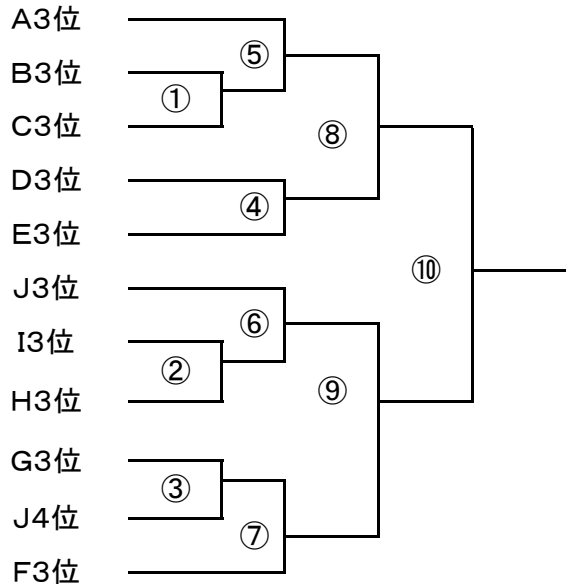

室内大会 競技時間 8分-1分-8分

室内大会2日目組み合わせ

1位、2位トーナメント

2005全道フットサルはリーグ戦です。

3位トーナメント

予定表の審判割当の④負・勝〇位とはトーナメント表の①～⑨のことです。対応宜しく
お願いします。