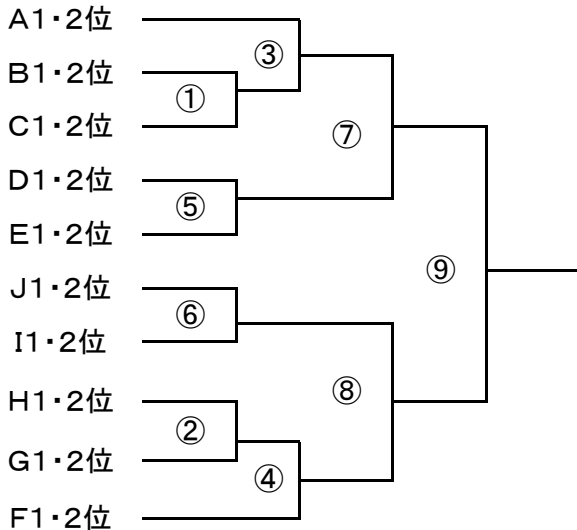

平成16年度 室蘭社会人室内サッカー大会(第2日目)
全道フットサル選手権2005 室蘭地区予選

Aコート(ステージ側)					Bコート(入り口側)						
	時間	対戦チーム		審判		時間	対戦チーム		審判		
1	9:00	クーティー	VS	室蘭工業大学	協会 審判員	1	9:00	新日鉄室蘭B	VS	FCコブラ	林田男
2						2	9:20	レオーネFC		母恋FC	室工大B
3	9:40	VFC DATE sonia		MYFC	室蘭市役所	3	9:40	モンキー		BON`S	ENMA
4	10:00	工学院		コアラ	協会 審判員	4	10:00	FC 蘭亭		NKC室蘭	Coala A
5						5	10:20	パパイヤ		不来坊	新日鉄室蘭A
6	10:40	三愛病院		室蘭シニア	3位②勝	6	10:40	Cootee		南葛FC	室工大B
7	11:00	クーティー		工学院	協会 審判員	7	11:00	林田男		B・C勝者	3位③勝
8						8	11:20	室蘭市役所		B・C勝者	パパサンス
9	11:40	Coala A		B・C勝者	JSW	9	11:40	VAIN FC伊達		H・G勝者	オックス
10	12:00	室蘭工業大学		コアラ	協会 審判員	10	12:00	新日鉄室蘭A		H・G勝者	③負3位
11						11	12:20	室蘭工業大学B		I・H勝者	⑤負3位
12	12:40	室工大サロソフ		ノステクソニア	③負2位	12	12:40	武揚パパサンス		ノステクヤング	④負2位
13	13:00	クーティー		コアラ	協会 審判員	13	13:00	ENMA FC		G・J勝者	⑥負3位
14						14	13:20	JSW		4・5・6	③負1位
15	13:40	3位グループ④勝		3位グループ⑤勝	⑦負3位	15	13:40	オックス・オブ・ムロン		Coala B	④負1位
16	14:00	室蘭工業大学		工学院	協会 審判員	16	14:00	2位グループ③勝		2位グループ⑤勝	⑤負2位
17						17	14:20	3位グループ⑥勝		3位グループ⑦勝	⑧負3位
18	14:40	1位グループ③勝		1位グループ⑤勝	⑤負1位	18	14:40	2位グループ④勝		2位グループ⑥勝	⑥負2位
19	15:00	3位グループ⑧勝		3位グループ⑨勝	⑨負3位	19	15:00	1位グループ④勝		1位グループ⑥勝	⑥負1位
20	15:20	2位グループ⑦勝		2位グループ⑧勝	⑦負2位	20	15:20				
21	15:40	1位グループ⑦勝		1位グループ⑧勝	⑦負1位	21					

室内大会 競技時間 8分-1分-8分

室内大会2日目組み合わせ

1位、2位トーナメント

2005全道フットサルはリーグ戦です。

3位トーナメント

予定表の審判割当の④負・勝〇位とはトーナメント表の①～⑨のことです。対応宜しく
お願いします。