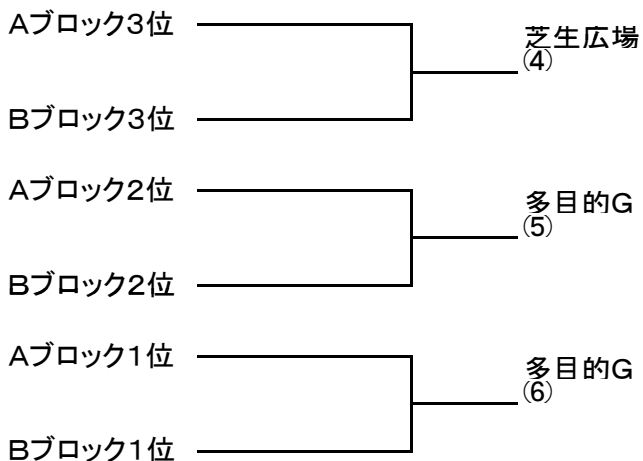

2011 室蘭社会人サッカースーパーリーグ (佐藤 寛 杯)

1. 主催 室蘭地区サッカー協会、室蘭社会人サッカー連盟
2. 主管 室蘭社会人サッカー連盟、室蘭社会人サッカーリーグ運営委員会
3. 開催日 平成23年10月9日(日) 8時集合
4. 場所 入江 多目的G・芝生広場
5. 参加チーム 6チーム
  - (1) 新日鉄室蘭サッカー部 (道南ブロックリーグ 2位)
  - (2) ENEOS Coala FC (道南ブロックリーグ 4位)
  - (3) 室蘭社会人サッカーリーグ 1部選抜
  - (4) 室蘭社会人サッカーリーグ 2部選抜
  - (5) 室蘭社会人サッカーリーグ 3部選抜
  - (6) 室蘭社会人ミドルリーグ 選抜
6. 競技時間 25分ハーフ ハーフタイム 5分
7. 組み合わせ

Aブロック 多目的G

	新日鉄	2部	1部	勝	分	負	勝点	得点	失点	得失	順位
新日鉄室蘭		①	②								
2部リーグ選抜			③								
1部リーグ選抜											

Bブロック 芝生広場

	ENEOS	ミドル	3部	勝	分	負	勝点	得点	失点	得失	順位
ENEOS Coala		①	②								
ミドルリーグ選抜			③								
3部リーグ選抜											

8. 試合時間

① 9:00~10:00	第一試合
② 10:30~11:30	第二試合
③ 12:00~13:00	第三試合
④ 14:00~15:00	5・6位決定戦
⑤ 14:00~15:00	3・4位決定戦
⑥ 15:15~16:15	1・2位決定戦