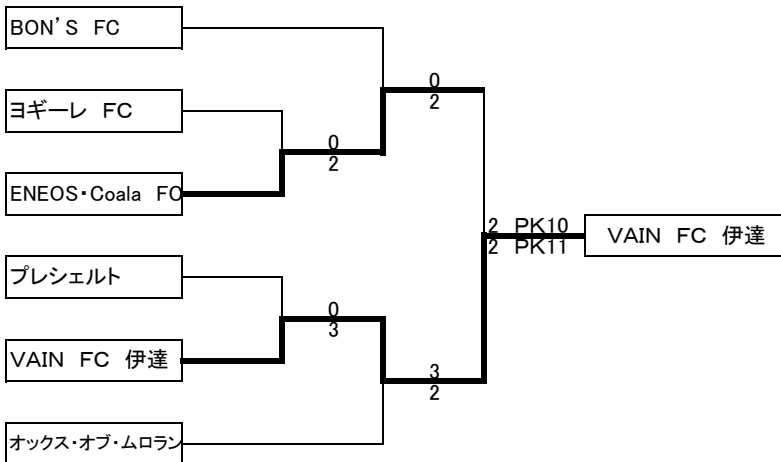

Bコート

	港北町内会	室蹴球	VAIN FC	ヨギーレFC	オックス	F. C NEO	勝	負	分	勝点	得点	失点	差	順位
港北町内会		△ 1-1	△ 2-2	× 1-2	○ 3-2	○ 4-2	2	1	2	8	11	9	2	4
室蘭蹴球倶楽部	△ 1-1		× 2-6	× 2-4	× 2-6	○ 6-2	1	3	1	4	13	19	-6	5
VAIN FC 伊達	△ 2-2	○ 6-2		△ 2-2	× 2-4	○ 3-0	2	1	2	8	15	8	7	3
ヨギーレ FC	○ 2-1	○ 4-2	△ 2-2		× 1-2	○ 6-3	3	1	1	10	15	10	5	2
オックス・オブ・ムロラン	× 2-3	○ 6-2	○ 4-2	○ 2-1		○ 3-1	4	1	0	12	17	9	8	1
F. C NEO	× 2-4	× 2-6	× 0-3	× 3-6	× 1-3		0	5	0	0	8	22	-14	6

上位トーナメント

下位トーナメント