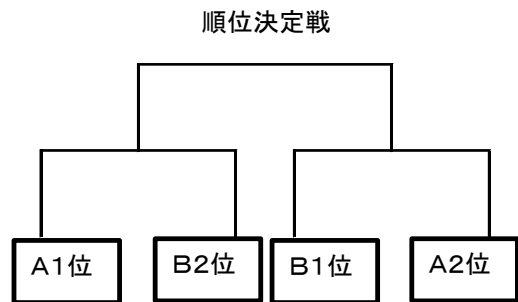

2020 新人リーグ 対戦表

1. 主催 室蘭地区サッカー協会
2. 期日 2020年9月～10月
3. 会場 室蘭桜蘭中学校、室蘭西中学校、登別緑陽中学校、入江運動公園
4. 主管 室蘭地区サッカー協会3種委員会

節	日付	曜日	会場	試合	時間	対戦カード	
1	9月20日	日	桜蘭	1	9:00	緑陽2ND・虻田	vs 鷺別
				2	10:10	桜蘭	vs 緑陽1ST
				2	11:20	コンサ2nd	vs 西・東明・Art
2	9月27日	日	緑陽	1	9:00	桜蘭	vs コンサ2nd
				2	10:10	緑陽2ND・虻田	vs 北湘南・星蘭
3	10月3日	土	桜蘭	1	9:00	緑陽1ST	vs コンサ2nd
				2	10:10	桜蘭	vs 西・東明・Art
4	10月4日	日	室蘭西	1	9:00	鷺別	vs 北湘南・星蘭
				2	10:10	西・東明・Art	vs 緑陽1ST
6	10月24日	日	入江	1	9:00	A1位	vs B2位
				2	10:10	B1位	vs A2位
				3	11:20	A4位	vs B3位
7	10月25日	月	入江	4	9:00	決勝	vs 決勝
				5	10:10	順位決定	vs 順位決定
				6	11:20	3決	vs 3決

Aブロック

	桜蘭	緑陽1ST	コンサ	西・東・Art
桜蘭				
緑陽1ST				
コンサ				
西・東・Art				

Bブロック

	緑陽2ND・虻田	鷺別	北湘南・星蘭
緑陽2ND・虻田			
鷺別			
北湘南・星蘭			