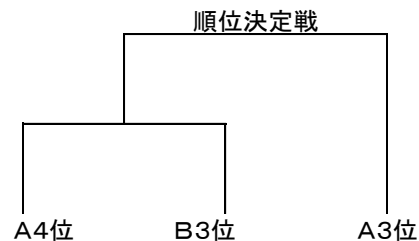

2020 新人リーグ 対戦表

1. 主催 室蘭地区サッカー協会
2. 期日 2020年9月～10月
3. 会場 室蘭桜蘭中学校、室蘭西中学校、登別緑陽中学校、入江運動公園
4. 主管 室蘭地区サッカー協会3種委員会

節	日付	曜日	会場	試合	時間	対戦カード	
1	9月20日	日	桜蘭	1	9:00	緑陽2ND・虻田	vs 鷺別
				2	10:10	桜蘭	vs 緑陽1ST
				2	11:20	コンサ2nd	vs 西・東明・Art
2	9月27日	日	緑陽	1	9:00	桜蘭	vs コンサ2nd
				2	10:10	緑陽2ND・虻田	vs 北湘南・星蘭
3	10月3日	土	桜蘭	1	9:00	緑陽1ST	vs コンサ2nd
				2	10:10	桜蘭	vs 西・東明・Art
4	10月4日	日	室蘭西	1	9:00	鷺別	vs 北湘南・星蘭
				2	10:10	西・東明・Art	vs 緑陽1ST
6	10月24日	日	入江	1	9:00	A1位	vs B2位
				2	10:10	B1位	vs A2位
				3	11:20	A4位	vs B3位
7	10月25日	月	入江	4	9:00	決勝	vs 決勝
				5	10:10	順位決定	vs 順位決定
				6	11:20	3決	vs 3決

Aブロック

	桜蘭	緑陽1ST	コンサ	西・東・Art
桜蘭				
緑陽1ST				
コンサ				
西・東・Art				

Bブロック

	緑陽2ND・虻田	鷺別	北湘南・星蘭
緑陽2ND・虻田			
鷺別			
北湘南・星蘭			