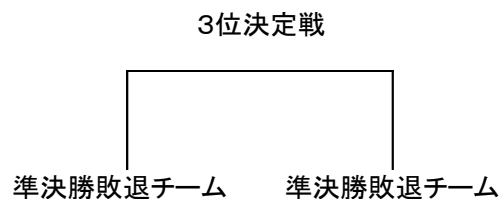

2020 新人リーグ 対戦表

1. 主催 室蘭地区サッカー協会
2. 期日 2020年9月～10月
3. 会場 室蘭桜蘭中学校、室蘭西中学校、登別緑陽中学校、入江運動公園
4. 主管 室蘭地区サッカー協会3種委員会

節	日付	曜日	会場	試合	時間	対戦カード	
1	9月20日	日	桜蘭	1	9:00	緑陽2ND・虻田	vs 鷺別
				2	10:10	桜蘭	vs 緑陽1ST
				2	11:20	コンサ2nd	vs 西・東明・Art
2	9月27日	日	緑陽	1	9:00	桜蘭	vs コンサ2nd
				2	10:10	緑陽2ND・虻田	vs 北湘南・星蘭
3	10月3日	土	桜蘭	1	9:00	緑陽1ST	vs コンサ2nd
				2	10:10	桜蘭	vs 西・東明・Art
4	10月4日	日	室蘭西	1	9:00	鷺別	vs 北湘南・星蘭
				2	10:10	西・東明・Art	vs 緑陽1ST
6	10月24日	日	入江	1	9:00	A1位	vs B2位
				2	10:10	B1位	vs A2位
				3	11:20	A4位	vs B3位
7	10月25日	月	入江	4	9:00	決勝	vs 決勝
				5	10:10	順位決定	vs 順位決定
				6	11:20	3決	vs 3決