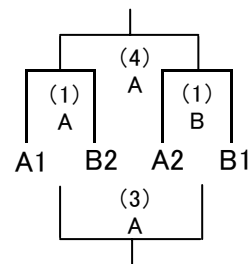

第1回 室蘭フットサルフェスティバル 《 組合せ 》

【シニアの部】 予選リーグ 1/22(土)

Aブロック		室大谷女子	伊四十雀	室四十雀	チームブルース	勝	分	負	勝点	得点	失点	得失	順位
A	室大谷女子		①	③	⑥								
B	伊四十雀			⑤	④								
C	室四十雀				②								
D	チームブルース												

Bブロック		フェニックス	室シニア	FC4・5・6	登大谷	勝	分	負	勝点	得点	失点	得失	順位
A	フェニックス		①	③	⑥								
B	室シニア			⑤	④								
C	FC4・5・6				②								
D	登大谷OB												

1/22
(土)

試合	時間	対戦	審判
①	13:30	A - B	協会
②	13:55	C - D	B
③	14:20	A - C	D
④	14:45	B - D	C
⑤	15:20	B - C	A
⑥	15:45	A - D	協会

順位トーナメント