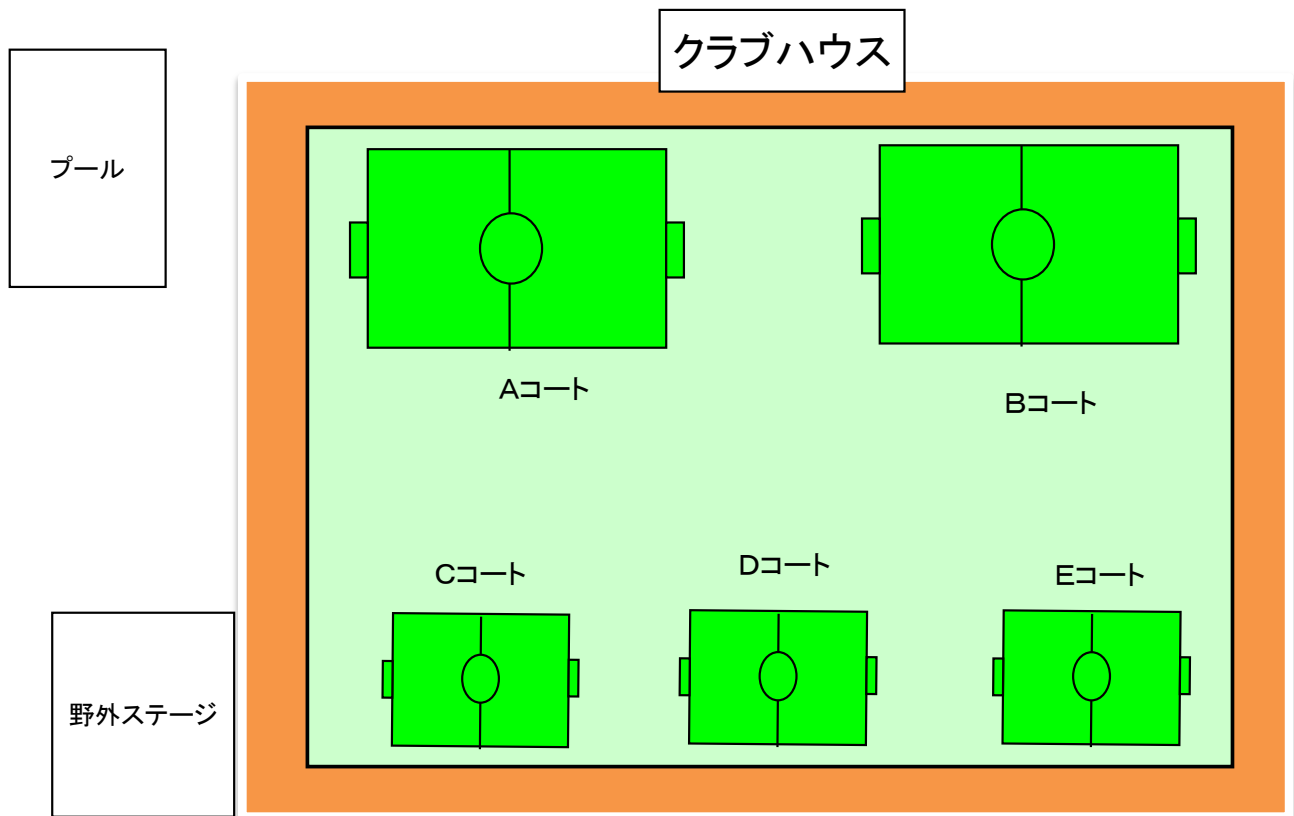

MFA キッズフェスティバル2012会場図

【室蘭市入江芝生広場配置図】

保護者の方へのお願い

○サイドコーチの禁止

応援はベンチと反対側（オレンジの部分）のみでお願いします。
選手の自主性を奪うような指示・声かけは慎むようお願いします。

○ピッチ内への出入り禁止

緑色の部分は、保護者の立ち入り禁止区域です。
面倒でも、コートの外を回って移動してください。

○グッドマナーの徹底