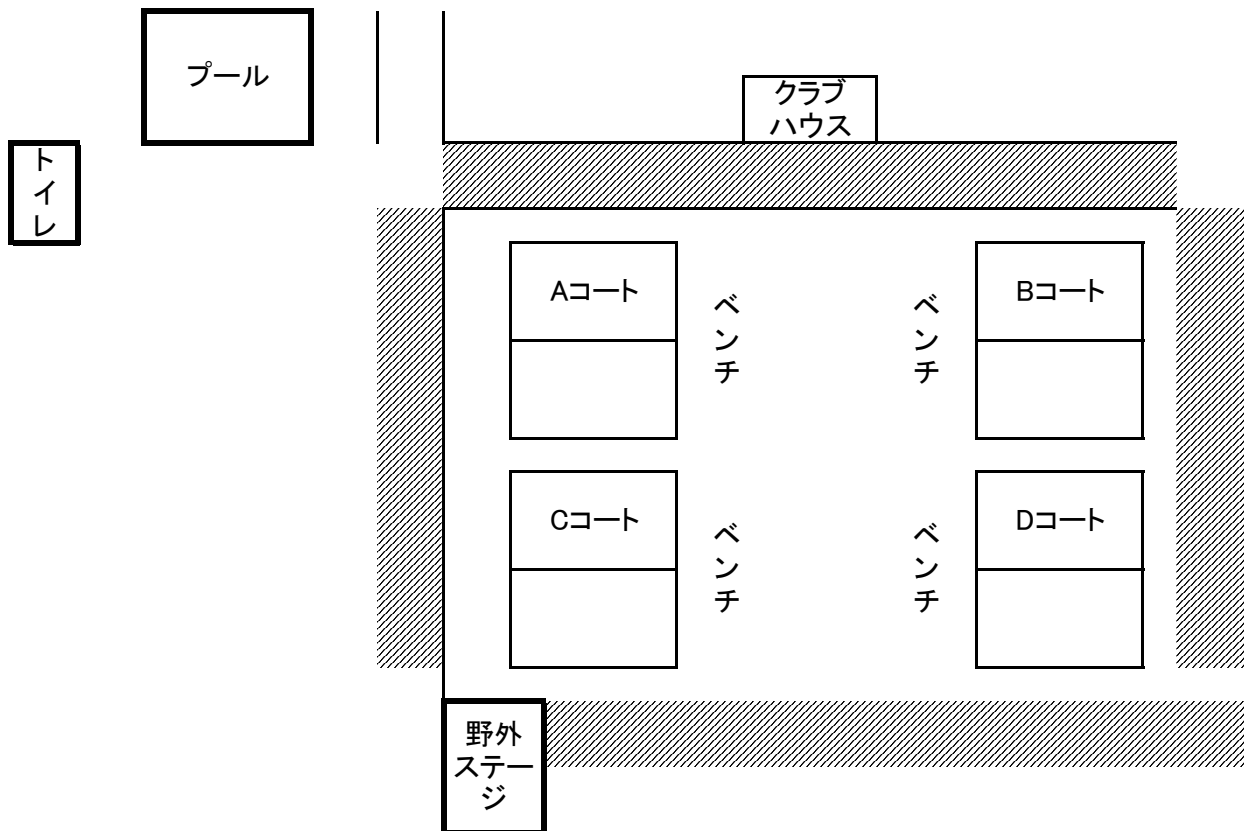

MFAキッズサッカーフェスティバル 2013 会場図

会場使用上の注意（厳守）

- 1・敷地内禁煙です。
- 2・芝生の上には、シートを敷かないでください。
- 3・保護者の応援は、上図の網掛けの部分のみです。
- 4・トイレは、プール横か公園のトイレをお使いください。
- 5・ハイヒール・ベビーカーなどは芝を痛める原因となります。
芝生内への立ち入りはご遠慮下さい。
- 6・プール駐車場・路上での駐車はしないようお願いします。