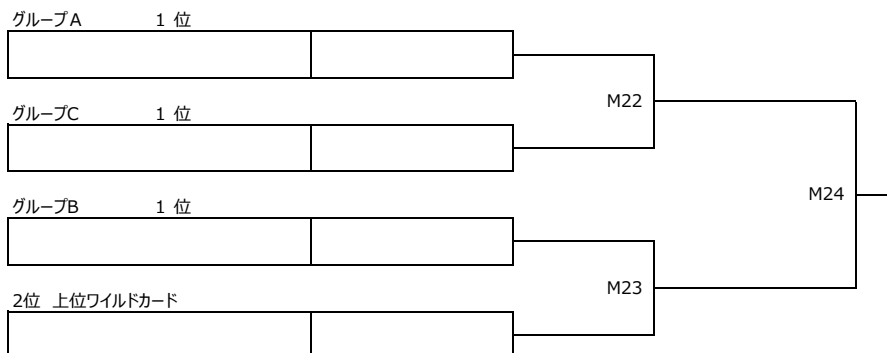

平成26年度 第22回全道シニア60サッカー大会 兼 平成27年度第15回全国シニア（60歳以上）サッカー大会北海道予選
平成26年度 第3回全道シニア70サッカー大会 兼 シニア（70歳以上）サッカーフェスティバル2015北海道予選

期日：2014年9月13日（土）～9月15日（月祝）

会場：室蘭市入江運動公園

主管：室蘭地区サッカー協会

■予選グループ

グループ A

順位	チーム名	地区	A1	A2	A3	A4	勝点	得点	失点	得失点差
A1	SUPER GOAL 3	小樽（前年度優勝チーム）	/	M1	M13	M21				
A2	室蘭シニア60サッカークラブ	室蘭		/	M20	M14				
A3	旭川シニア60FC	旭川			/	M6				
A4	札幌シニアサッカークラブ	札幌				/				

グループ B

順位	チーム名	地区	B1	B2	B3	B4	勝点	得点	失点	得失点差
B1	函館四十雀60	函館（前年度準優勝チーム）	/	M4	M8	M16				
B2	10"室蘭グランパ	室蘭		/	M15	M9				
B3	アンフィニVANKEI.FC60	札幌			/	M2				
B4	札幌サッカークラブ六十雀	札幌				/				

グループ C

順位	チーム名	地区	C1	C2	C3	C4	勝点	得点	失点	得失点差
C1	苫小牧シニア60SC	苫小牧	/	M5	M18	M12				
C2	伊達登別四十雀SC60	室蘭		/	M11	M19				
C3	釧路四十雀60FC	釧路			/	M3				
C4	札幌四十雀SC60FC	札幌				/				

70リーグ

順位	チーム名	地区	D1	D2	D3		勝点	得点	失点	得失点差
D1	北海道シニア70	札幌	/	M7	M17					
D2	函館四十雀70	函館		/	M10					
D3	札幌シニアサッカークラブ70	札幌			/					

※優勝・準優勝チームが全国大会出場

■60決勝トーナメント

※優勝・準優勝チームが全国大会出場