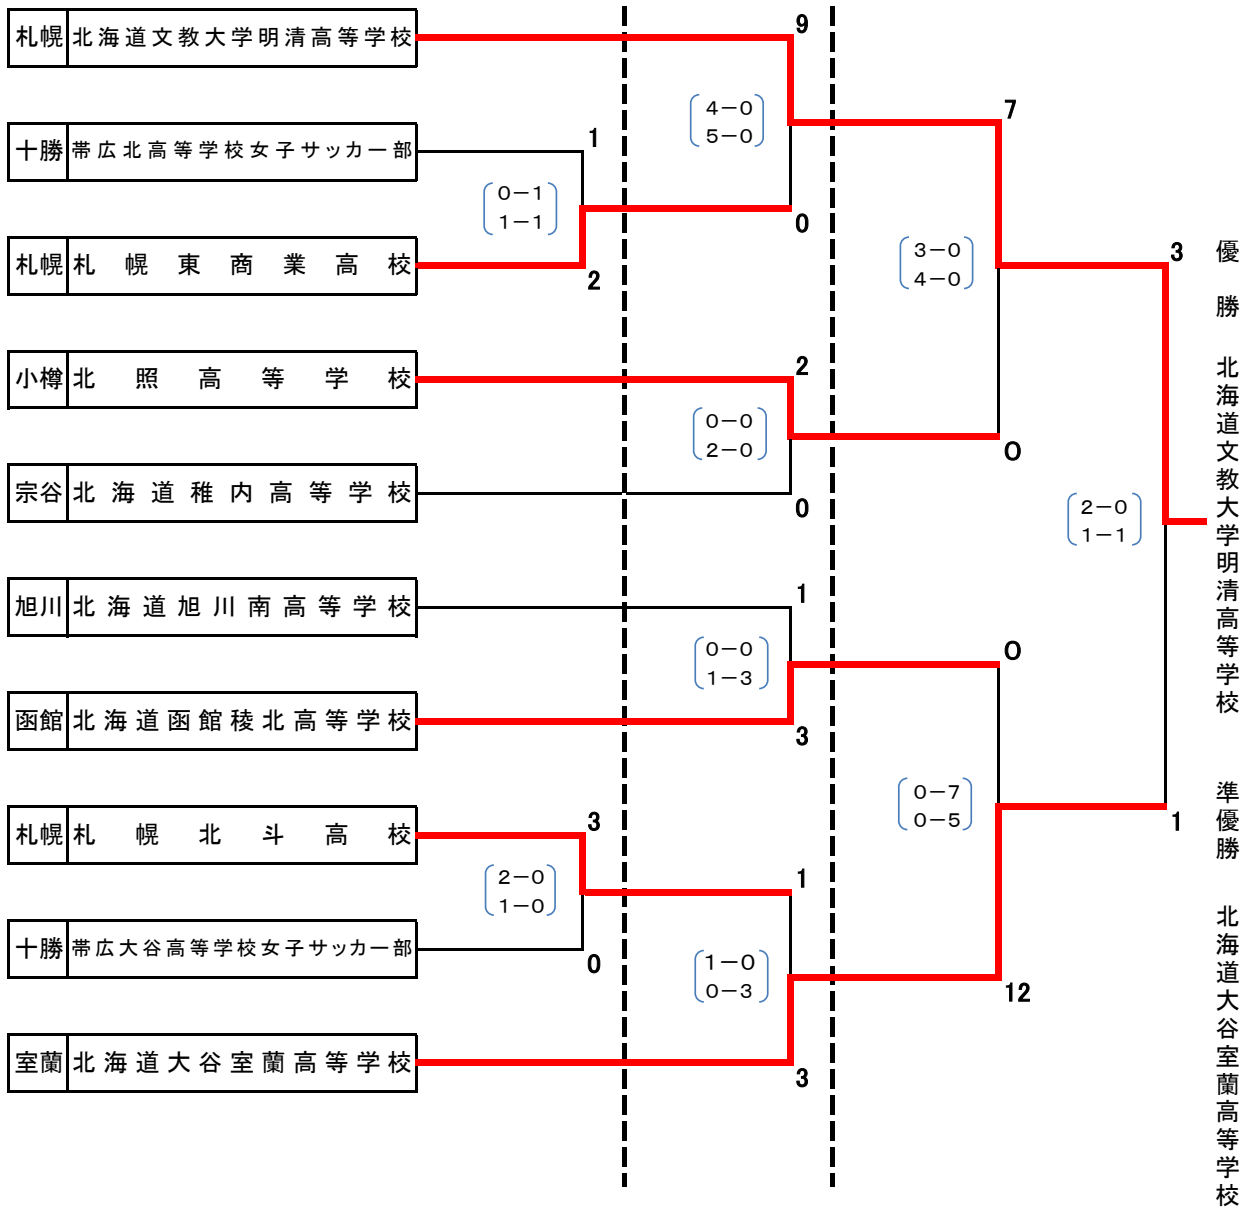

平成28年度 第25回 北海道高等学校女子サッカー選手権大会
兼 第24回 全日本高等学校女子サッカー選手権大会北海道予選結果

主管 : 小樽地区サッカー協会
期日 : 平成28年10月8日(土)~10日(祝月)
会場 : 小樽市望洋サッカー・ラグビー場
(小樽市朝里川温泉1丁目143番)
キロロリゾート森の広場サッカー場
(余市郡赤井川村常盤128番地1)

望洋:小樽市望洋サッカー・ラグビー場 10/8(土) 10/9(日)
キロロ:キロロリゾート森の広場サッカー場 10/10(月祝)

優勝 北海道文教大学明清高等学校
準優勝 北海道大谷室蘭高等学校
第3位 北照高等学校
第3位 北海道函館稜北高等学校