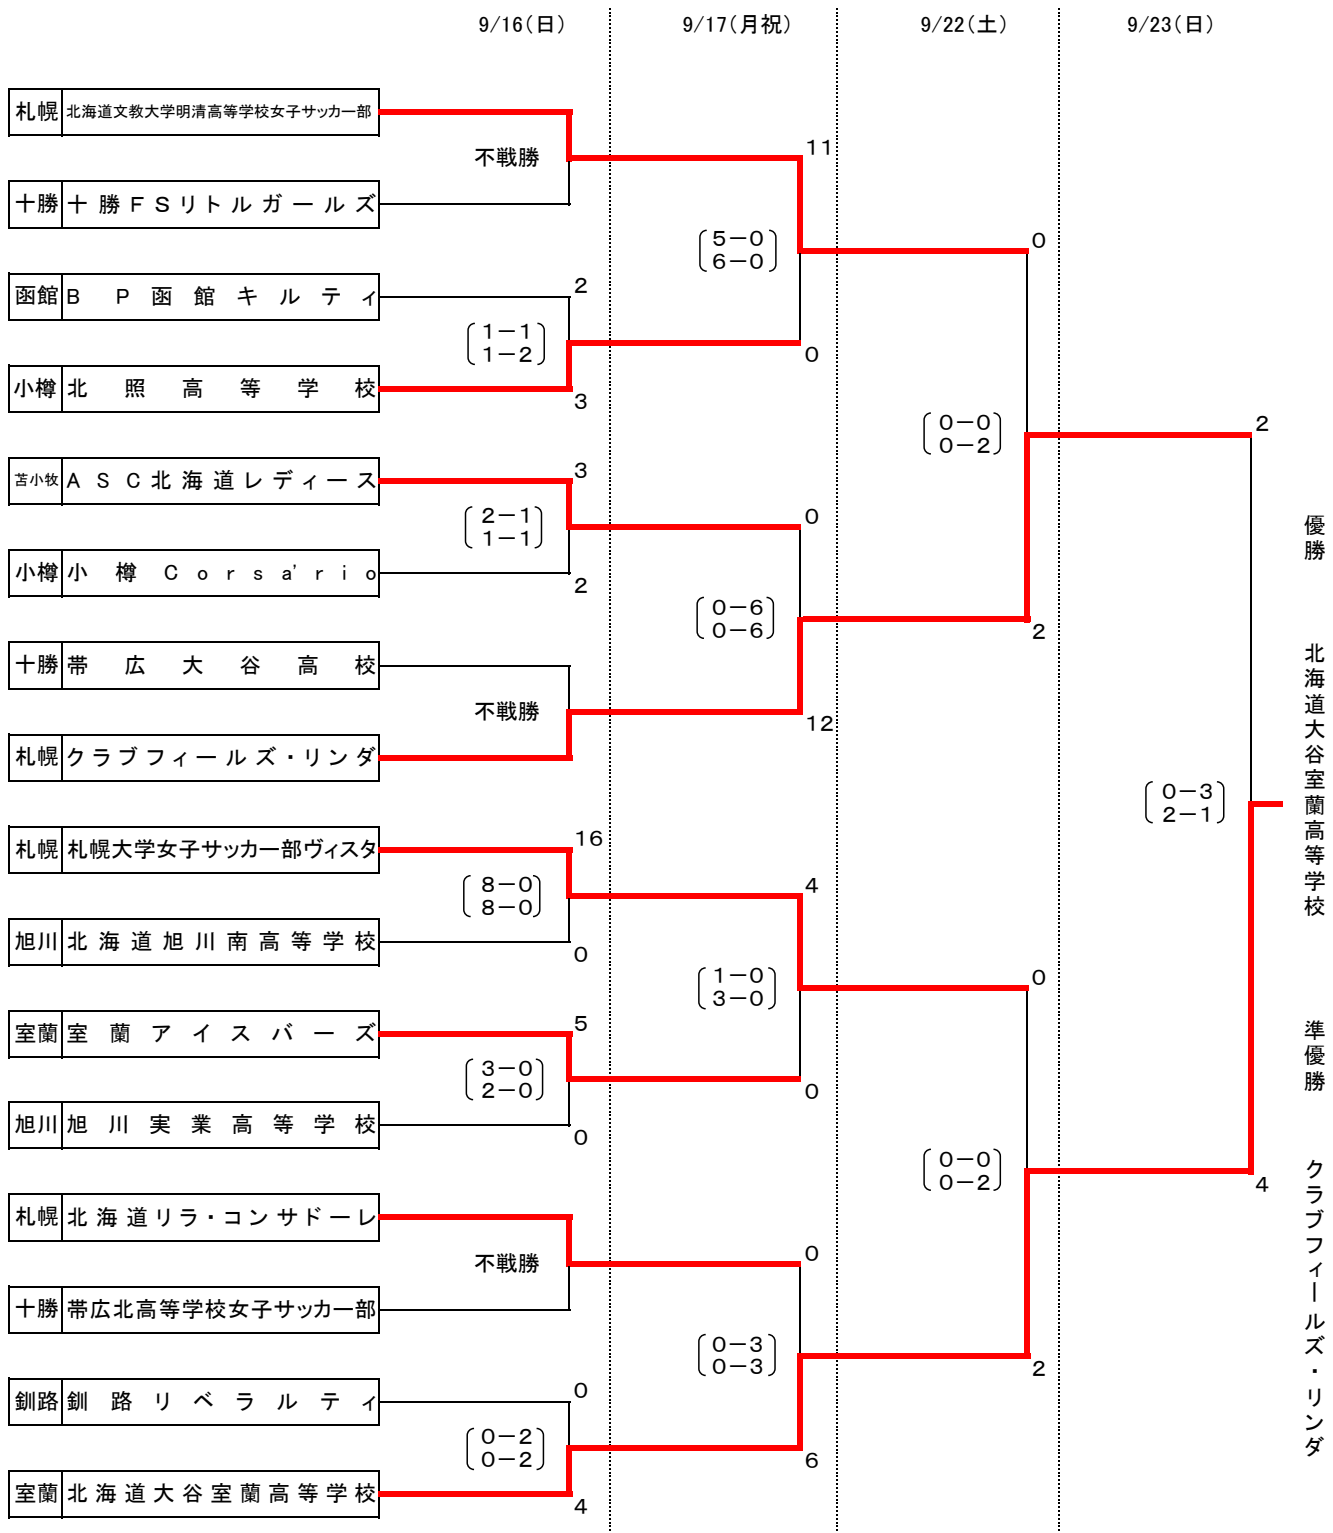

平成30年度 道新旗 第38回全道女子サッカー選手権大会  
兼 皇后杯 JFA 第40回全日本女子サッカー選手権大会北海道大会結果

主管 : 苫小牧地区サッカー協会、室蘭地区サッカー協会  
 期日 : 平成30年9月16日(日)~17日(月祝)  
 会場 : 苫小牧市緑ヶ丘公園サッカー場(北海道苫小牧市清水町3丁目3-26)  
 会場 : 室蘭市入江運動公園競技場(室蘭市入江町1番)  
 主管 : (一社)札幌地区サッカー協会  
 期日 : 平成30年9月22日(土)~23日(日)  
 会場 : 札幌サッカーアミューズメントパーク(札幌市東雁来12条3丁目1-1)